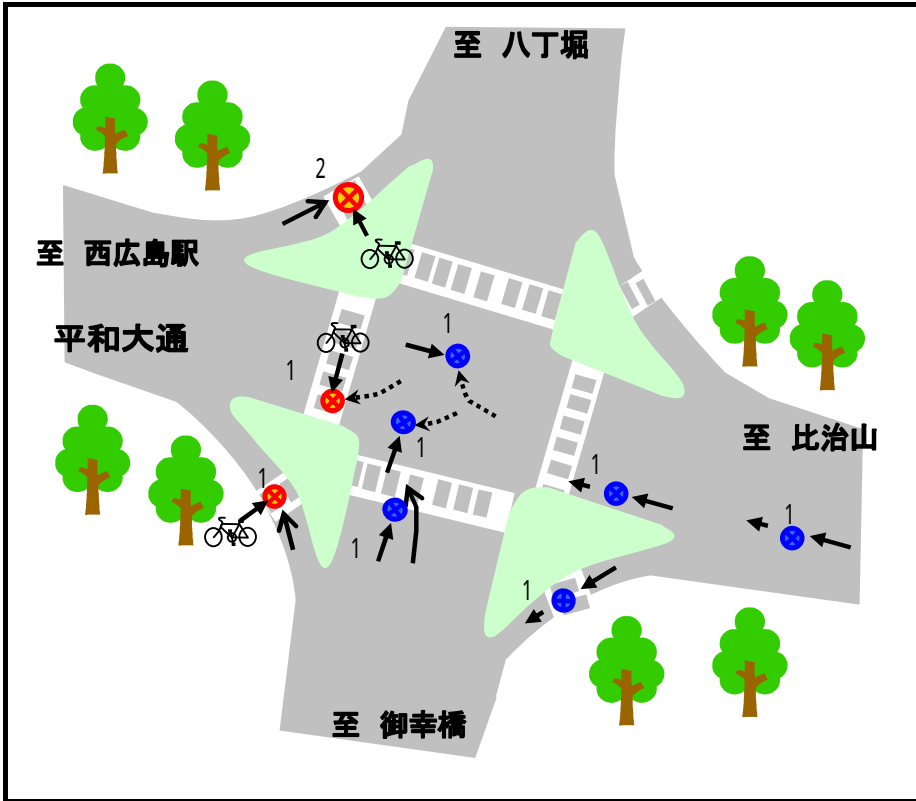

# 三川町交差点 10件

当事者 歩行者	0
自転車	4
車両	6

事故類型 × 時間帯

7		
6	追突 2 	
5		
4	右折直進 2 	追突 
3		左折 2 
2	左折 	
1	その他 	右折 
	昼 6件	夜 4件

事故類型

追突	3
左折	3
右折直進	2
右折	1
その他	1