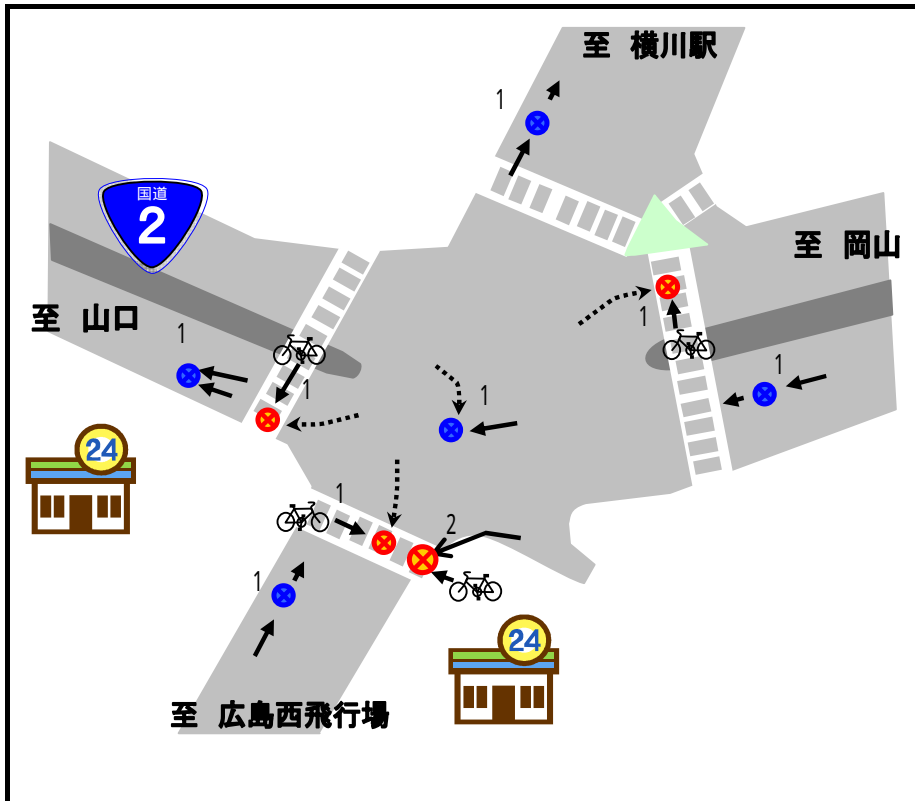

# 広島スタジアム入口交差点 10件

当事者

歩行者	0
自転車	5
車両	5

事故類型 × 時間帯

事故類型

追突	3
左折	2
右折直進	1
右折	3
その他	1