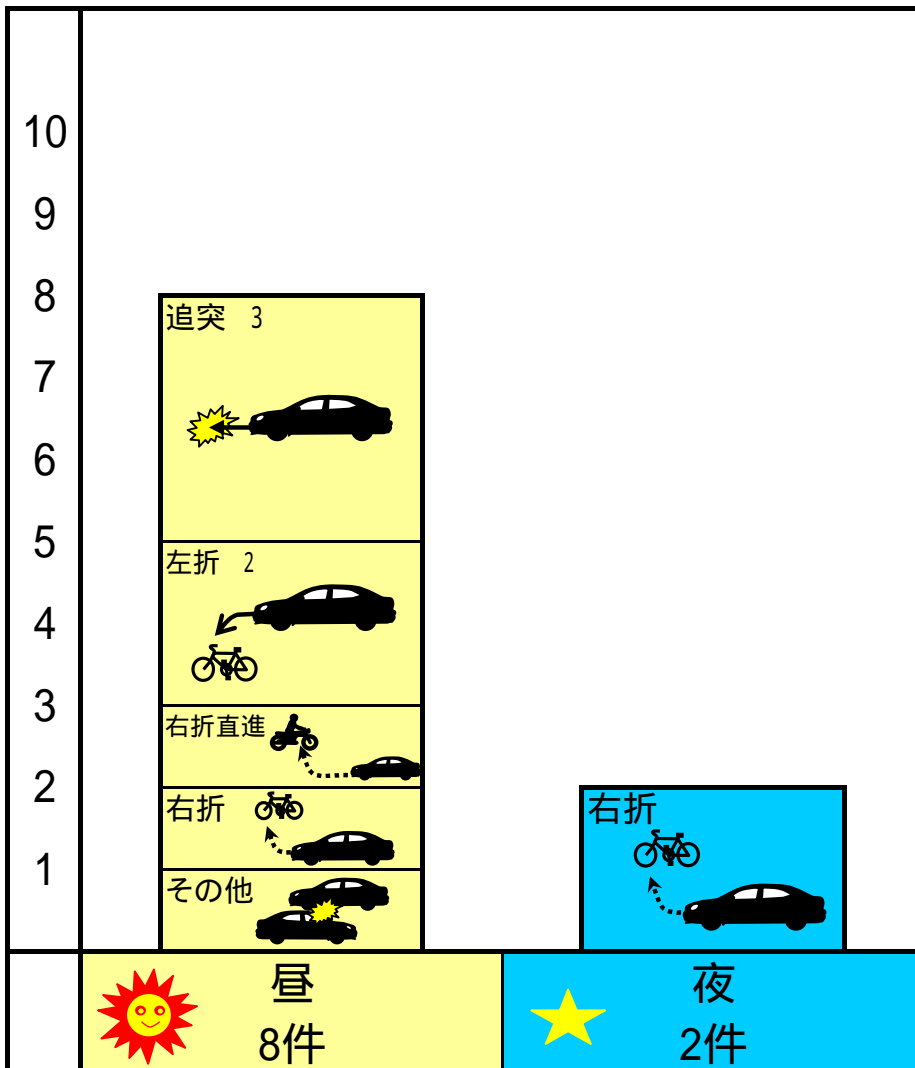

# 広島スタジアム入口交差点 10件

当事者

歩行者	0
自転車	5
車両	5

事故類型 × 時間帯

事故類型

追突	3
左折	2
右折直進	1
右折	3
その他	1