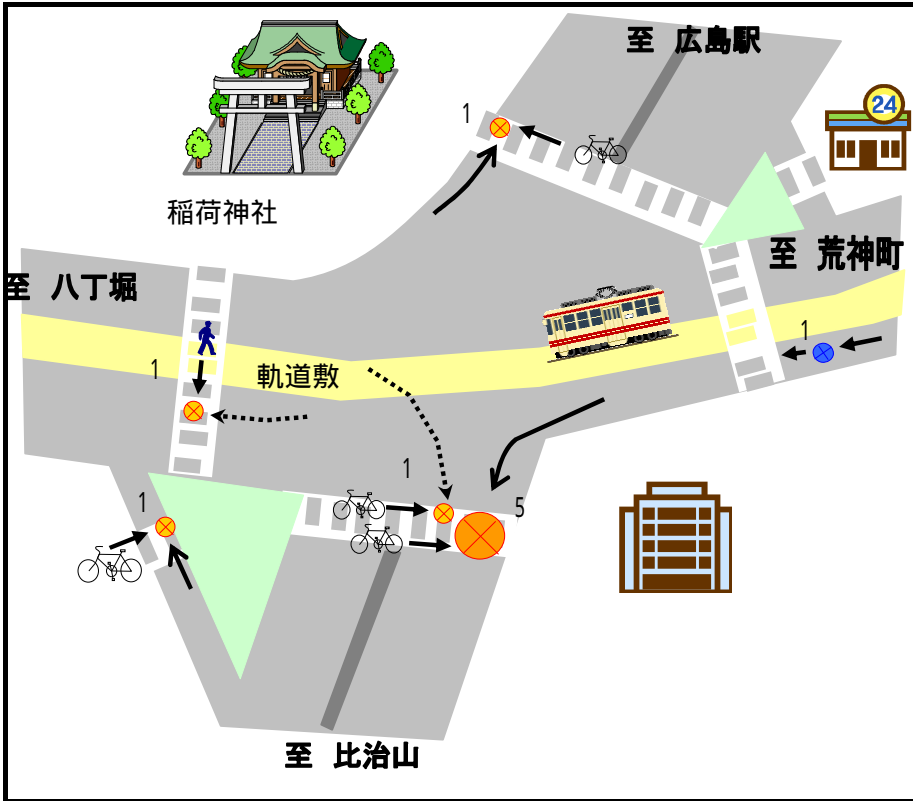

# 稲荷町交差点

# 10件

当事者

歩行者	1
自転車	8
車両	1

事故類型 × 時間帯

事故類型

追突	1
左折	7
右折	2