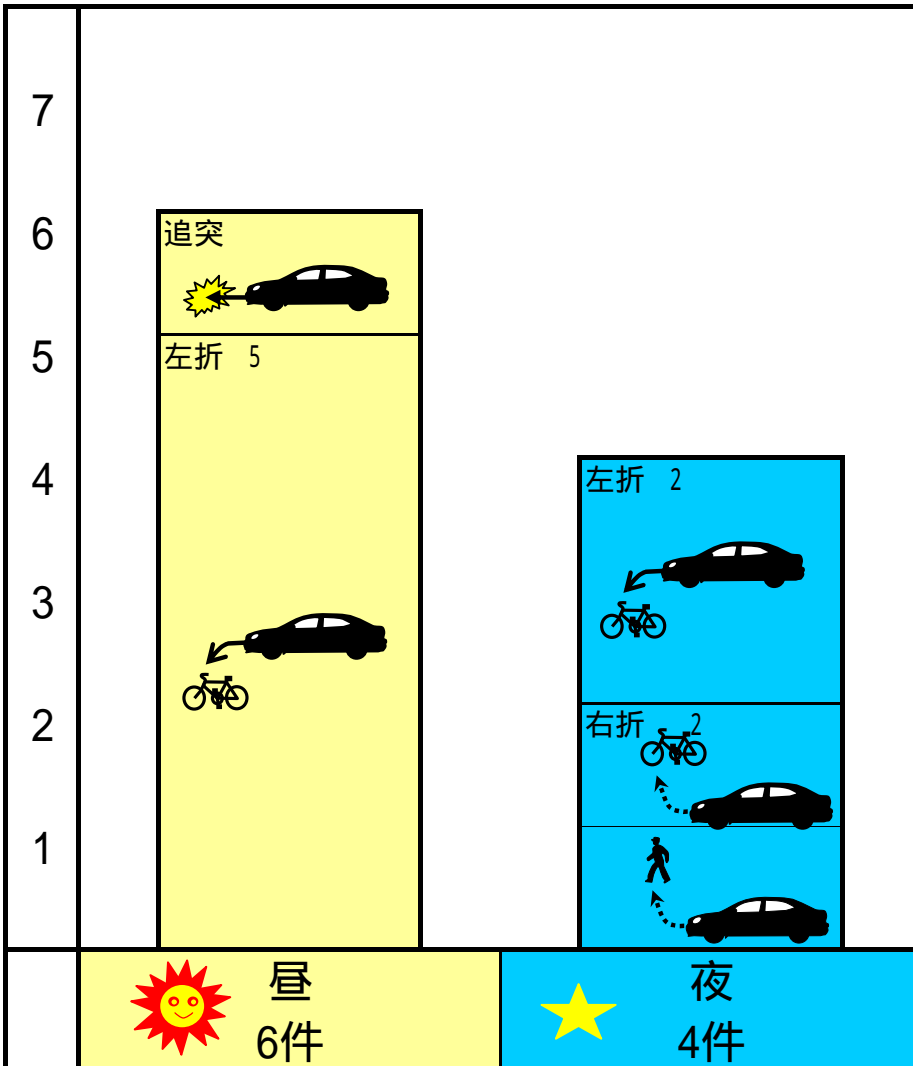

# 稲荷町交差点

# 10件

当事者

歩行者	1
自転車	8
車両	1

事故類型 × 時間帯

事故類型

追突	1
左折	7
右折	2