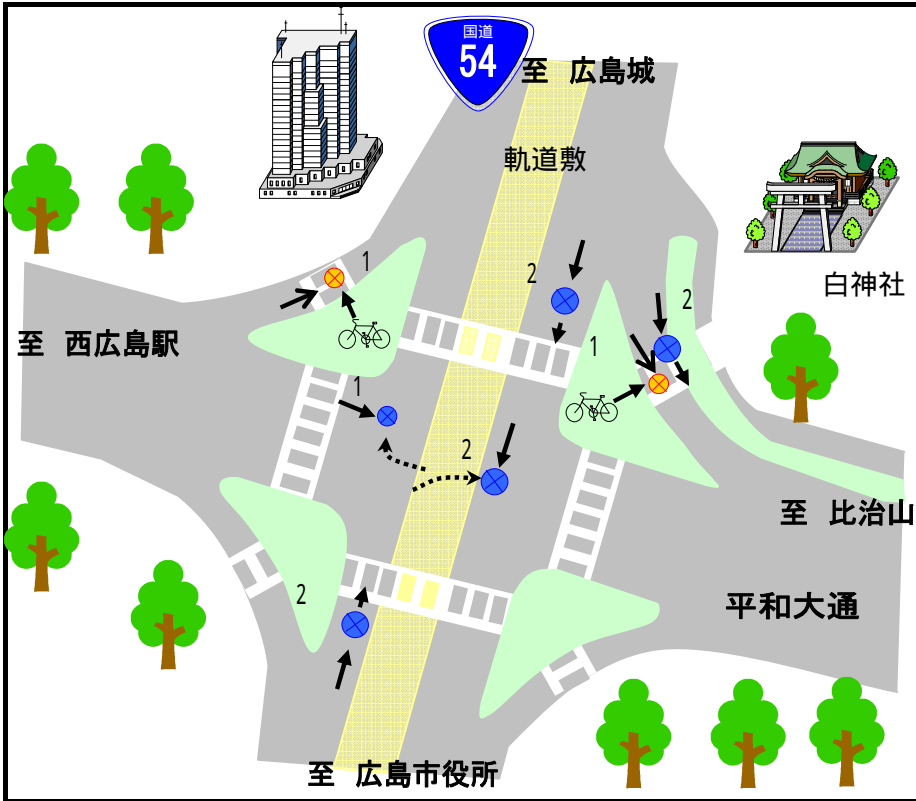

# 白神社前交差点

# 11件

当事者

歩行者	0
自転車	2
車両	9

事故類型 × 時間帯

7	追突 3	
6		
5		
4	左折 2	追突 2
3		
2	右折直進	右折直進 2
1	その他	
	昼 7件	夜 4件

事故類型

追突	5
左折	2
右折直進	3
その他	1