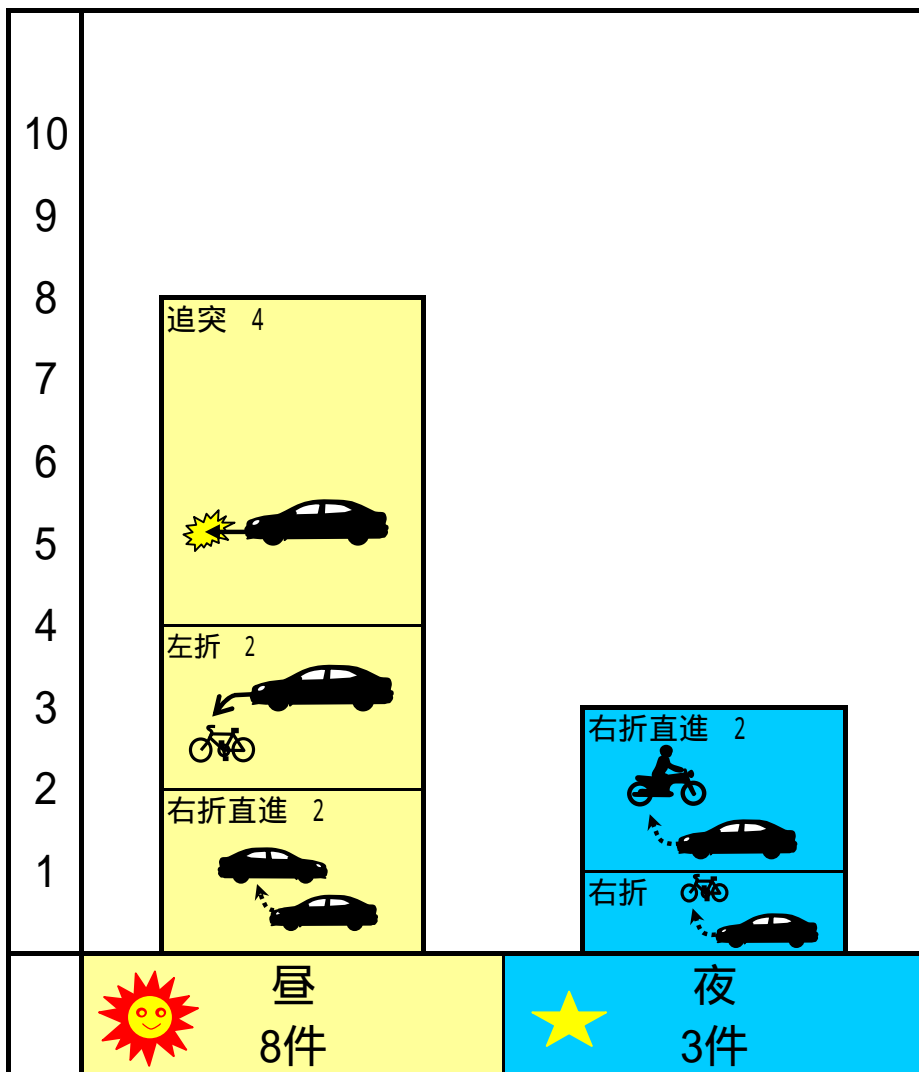

県立広島大前交差点 11件

当事者 歩行者	0
自転車	3
車両	8

事故類型 × 時間帯

事故類型

追突	4
左折	2
右折直進	4
右折	1