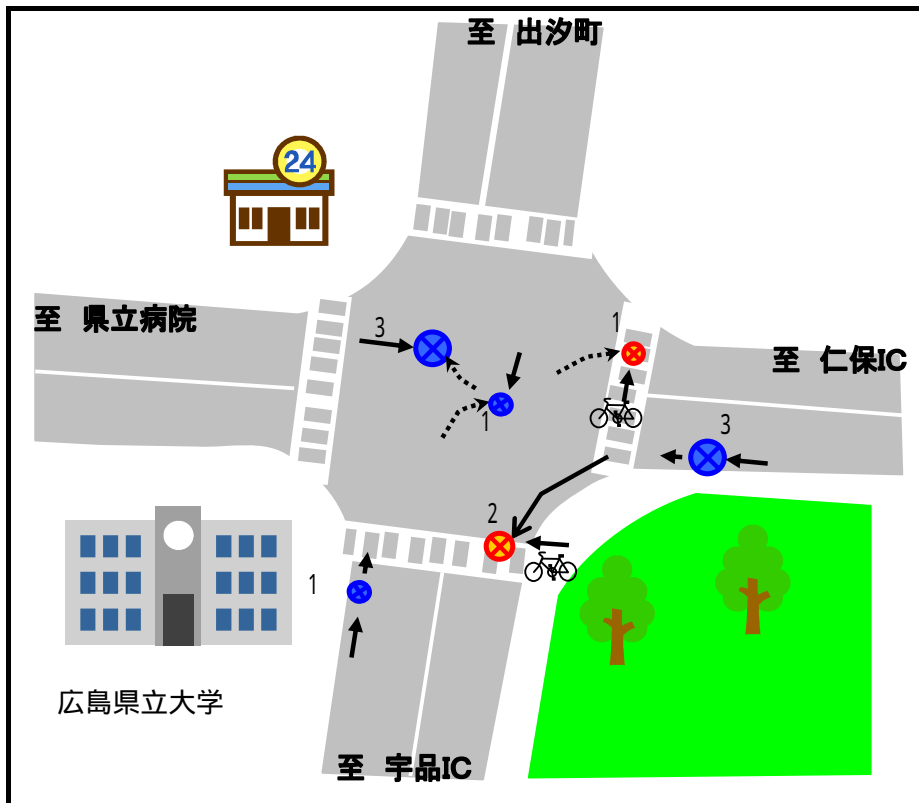

県立広島大前交差点 11件

当事者 歩行者	0
自転車	3
車両	8

事故類型 × 時間帯

事故類型

追突	4
左折	2
右折直進	4
右折	1