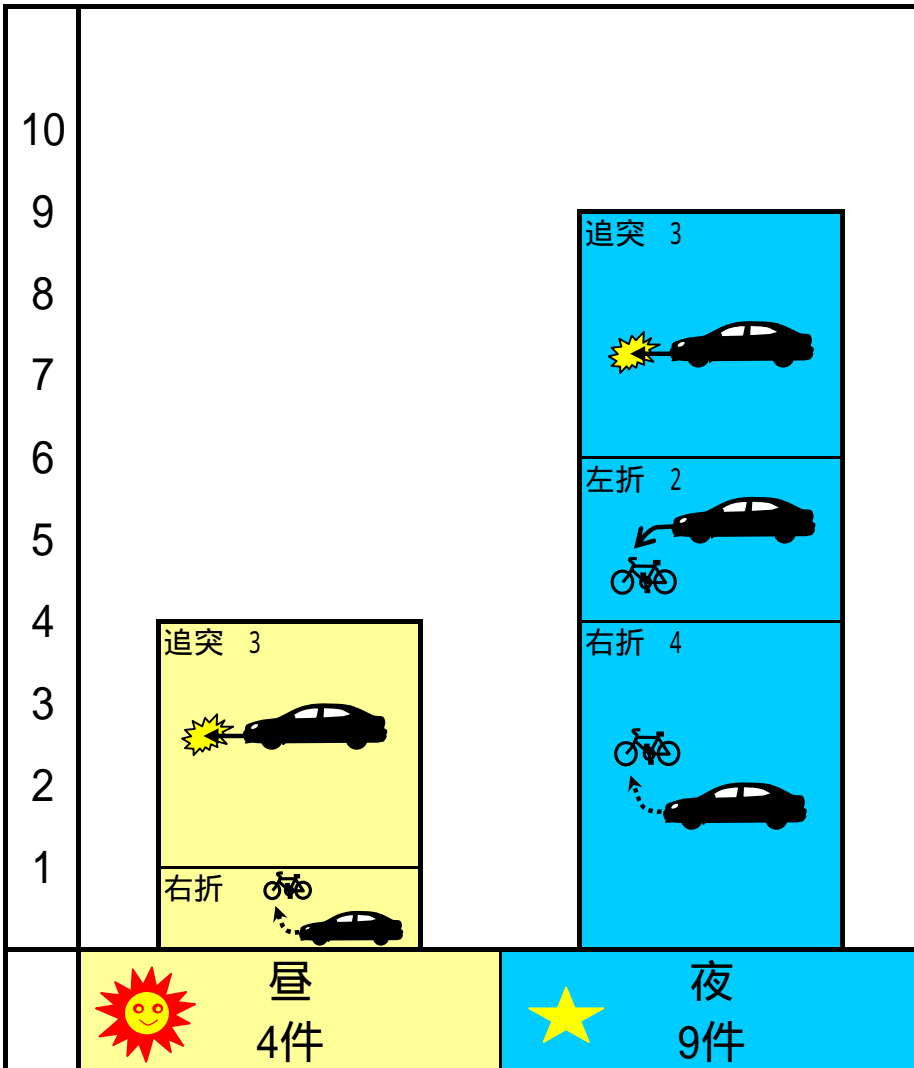

国泰寺交差点

13件

当事者

歩行者	0
自転車	7
車両	6

事故類型 × 時間帯

事故類型

追突	6
左折	2
右折	5