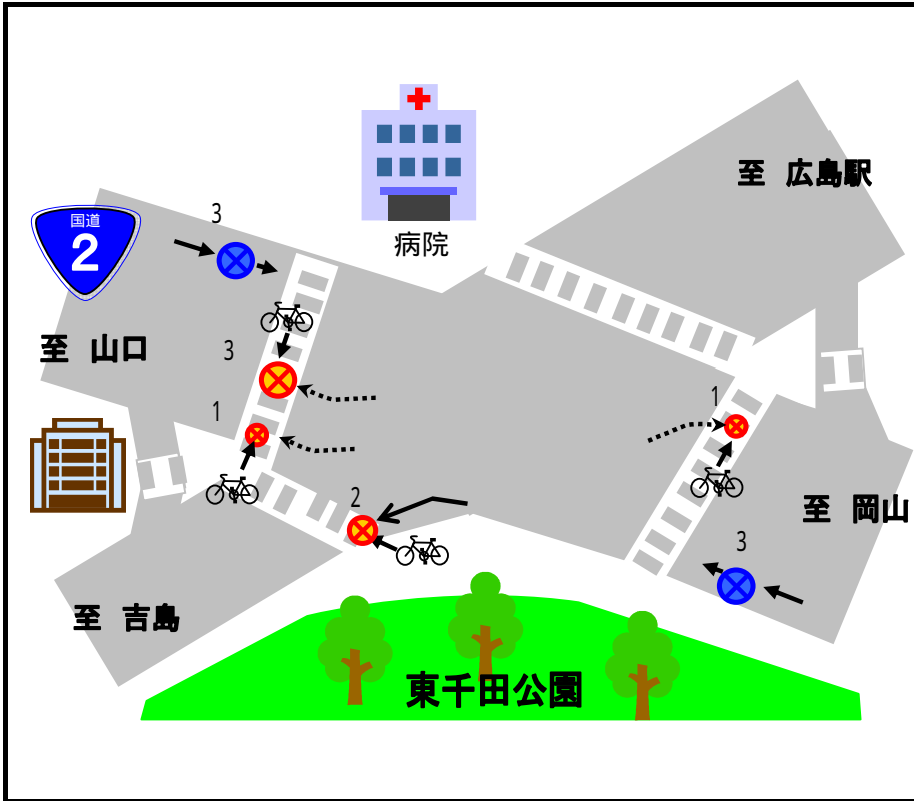

国泰寺交差点

13件

当事者

歩行者	0
自転車	7
車両	6

事故類型 × 時間帯

事故類型

追突	6
左折	2
右折	5