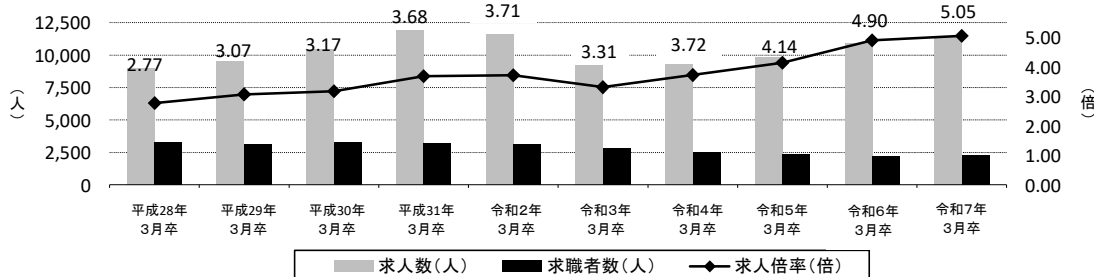

令和7年3月広島県高等学校卒業者の就職状況（令和7年3月31日現在）

1 就職状況

（令和7年3月31日現在）

学科	性別	卒業生数	就職希望者数			就職者数			就職率(%)	前年同期		
			県内	県外	小計(A)	県内	県外	小計(B)	(B)/(A) × 100	就職率(%)	増減	
普通科	男	7,936	343	47	390	340	48	388	99.5	99.4	0.1	
	女	8,132	219	31	250	219	30	249	99.6	99.4	0.2	
	計	16,068	562	78	640	559	78	637	99.5	99.4	0.1	
専門 学 科	農業	男	234	92	11	103	95	8	103	100.0	100.0	0.0
		女	138	26	1	27	26	1	27	100.0	100.0	0.0
		計	372	118	12	130	121	9	130	100.0	100.0	0.0
	工業	男	1,180	625	166	791	626	163	789	99.7	100.0	▲0.3
		女	137	71	14	85	71	14	85	100.0	100.0	0.0
		計	1,317	696	180	876	697	177	874	99.8	100.0	▲0.2
	商業	男	439	113	8	121	113	8	121	100.0	99.1	0.9
		女	606	211	20	231	210	20	230	99.6	98.9	0.7
		計	1,045	324	28	352	323	28	351	99.7	98.9	0.8
	家庭	男	11	4	1	5	4	1	5	100.0	100.0	0.0
		女	220	45	4	49	45	4	49	100.0	100.0	0.0
		計	231	49	5	54	49	5	54	100.0	100.0	0.0
	看護 福祉	男	4	0	0	0	0	0	0	-	100.0	-
		女	77	4	0	4	4	0	4	100.0	100.0	0.0
		計	81	4	0	4	4	0	4	100.0	100.0	0.0
その他	男	55	3	0	3	3	0	3	100.0	100.0	0.0	
	女	74	3	1	4	3	1	4	100.0	100.0	0.0	
	計	129	6	1	7	6	1	7	100.0	100.0	0.0	
小計	男	1,923	837	186	1,023	841	180	1,021	99.8	99.9	▲0.1	
	女	1,252	360	40	400	359	40	399	99.8	99.3	0.5	
	計	3,175	1,197	226	1,423	1,200	220	1,420	99.8	99.7	0.1	
総合学 科	男	930	115	7	122	114	8	122	100.0	99.3	0.7	
	女	1,107	102	9	111	101	9	110	99.1	100.0	▲0.9	
	計	2,037	217	16	233	215	17	232	99.6	99.6	0.0	
合計	男	10,789	1,295	240	1,535	1,295	236	1,531	99.7	99.7	0.0	
	女	10,491	681	80	761	679	79	758	99.6	99.4	0.2	
	計	21,280	1,976	320	2,296	1,974	315	2,289	99.7	99.6	0.1	

※ 国立・公立・私立の計

（広島県教育委員会の取りまとめによる）

※ 通信制課程を含まない。

※ 「その他」の学科は、「体育科」、「国際科」、「理数科」をいう。

2 就職率の推移（各年3月31日現在）

参考：広島県における高等学校卒業者の求人・求職状況の推移（各年3月31日現在）

	平成28年3月卒	平成29年3月卒	平成30年3月卒	平成31年3月卒	令和2年3月卒	令和3年3月卒	令和4年3月卒	令和5年3月卒	令和6年3月卒	令和7年3月卒	対前年同月比増減
求人数(人)	9,024	9,567	10,440	11,928	11,578	9,226	9,255	9,832	10,921	11,410	489
求職者数(人)	3,256	3,118	3,291	3,242	3,124	2,789	2,485	2,375	2,229	2,258	29
求人倍率(倍)	2.77	3.07	3.17	3.68	3.71	3.31	3.72	4.14	4.90	5.05	0.15