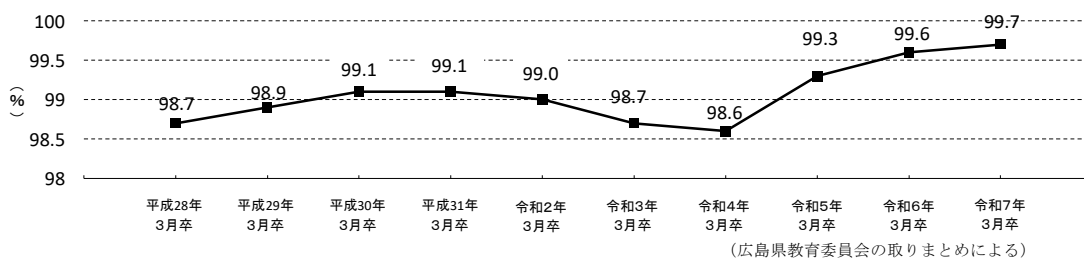

令和7年3月広島県高等学校卒業者の就職状況（令和7年3月31日現在）

1 就職状況

（令和7年3月31日現在）

学科	性別	卒業生数	就職希望者数			就職者数			就職率(%)	前年同期		
			県内	県外	小計(A)	県内	県外	小計(B)	(B)/(A) × 100	就職率(%)	増減	
普通科	男	7,936	343	47	390	340	48	388	99.5	99.4	0.1	
	女	8,132	219	31	250	219	30	249	99.6	99.4	0.2	
	計	16,068	562	78	640	559	78	637	99.5	99.4	0.1	
専門 学 科	農業	男	234	92	11	103	95	8	103	100.0	100.0	0.0
		女	138	26	1	27	26	1	27	100.0	100.0	0.0
		計	372	118	12	130	121	9	130	100.0	100.0	0.0
	工業	男	1,180	625	166	791	626	163	789	99.7	100.0	▲0.3
		女	137	71	14	85	71	14	85	100.0	100.0	0.0
		計	1,317	696	180	876	697	177	874	99.8	100.0	▲0.2
	商業	男	439	113	8	121	113	8	121	100.0	99.1	0.9
		女	606	211	20	231	210	20	230	99.6	98.9	0.7
		計	1,045	324	28	352	323	28	351	99.7	98.9	0.8
	家庭	男	11	4	1	5	4	1	5	100.0	100.0	0.0
		女	220	45	4	49	45	4	49	100.0	100.0	0.0
		計	231	49	5	54	49	5	54	100.0	100.0	0.0
	看護 福祉	男	4	0	0	0	0	0	0	-	100.0	-
		女	77	4	0	4	4	0	4	100.0	100.0	0.0
		計	81	4	0	4	4	0	4	100.0	100.0	0.0
その他	男	55	3	0	3	3	0	3	100.0	100.0	0.0	
	女	74	3	1	4	3	1	4	100.0	100.0	0.0	
	計	129	6	1	7	6	1	7	100.0	100.0	0.0	
小計	男	1,923	837	186	1,023	841	180	1,021	99.8	99.9	▲0.1	
	女	1,252	360	40	400	359	40	399	99.8	99.3	0.5	
	計	3,175	1,197	226	1,423	1,200	220	1,420	99.8	99.7	0.1	
総合学 科	男	930	115	7	122	114	8	122	100.0	99.3	0.7	
	女	1,107	102	9	111	101	9	110	99.1	100.0	▲0.9	
	計	2,037	217	16	233	215	17	232	99.6	99.6	0.0	
合計	男	10,789	1,295	240	1,535	1,295	236	1,531	99.7	99.7	0.0	
	女	10,491	681	80	761	679	79	758	99.6	99.4	0.2	
	計	21,280	1,976	320	2,296	1,974	315	2,289	99.7	99.6	0.1	

※ 国立・公立・私立の計

（広島県教育委員会の取りまとめによる）

※ 通信制課程を含まない。

※ 「その他」の学科は、「体育科」、「国際科」、「理数科」をいう。

2 就職率の推移（各年3月31日現在）

参考：広島県における高等学校卒業者の求人・求職状況の推移（各年3月31日現在）

	平成28年3月卒	平成29年3月卒	平成30年3月卒	平成31年3月卒	令和2年3月卒	令和3年3月卒	令和4年3月卒	令和5年3月卒	令和6年3月卒	令和7年3月卒	対前年同月比増減
求人数(人)	9,024	9,567	10,440	11,928	11,578	9,226	9,255	9,832	10,921	11,410	489
求職者数(人)	3,256	3,118	3,291	3,242	3,124	2,789	2,485	2,375	2,229	2,258	29
求人倍率(倍)	2.77	3.07	3.17	3.68	3.71	3.31	3.72	4.14	4.90	5.05	0.15