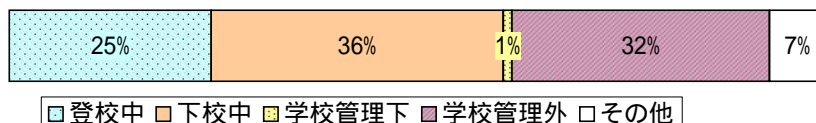

平成 23 年度 不審者情報件数 (中間累計)

平成 23 年 8 月 31 日現在
広島県教育委員会指導第三課

1) 発生地域別

発生地域	小	中	高	他	計
広島市	63	48	20	1	132
大竹市・廿日市市	0	0	2	0	2
呉市・東広島市・江田島市・安芸郡・竹原市・豊田郡	6	4	5	1	16
安芸高田市・山県郡	2	1	1	0	4
三原市・尾道市・世羅郡・府中市・神石郡	15	7	1	0	23
福山市	0	0	5	0	5
三次市・庄原市	5	3	0	0	8
計	91	63	34	2	190

【発生地域別】

2) 状況別

状況	小	中	高	他	計
登校中	13	22	12	0	47
下校中	28	22	18	0	68
学校管理下	1	0	1	0	2
学校管理外	44	12	3	1	60
その他	5	7	0	1	13
合計	91	63	34	2	190

【状況別】

3) 事案別

事案	小	中	高	他	計
声かけ・つきまとい	45	23	13	0	81
公然わいせつ	14	17	6	0	37
ちかん・強制わいせつ	1	8	3	0	12
身体接触・脅し・暴力行為	15	10	11	0	36
盗撮・撮影	7	3	0	0	10
不審電話	8	0	0	0	8
敷地内侵入	0	1	1	1	3
その他	1	1	0	1	3
計	91	63	34	2	190