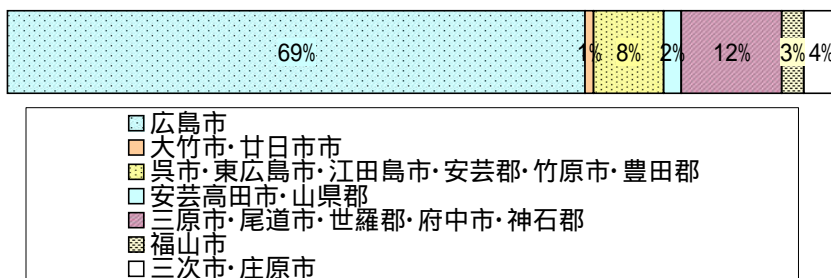

平成 23 年度 不審者情報件数 (中間累計)

平成 23 年 8 月 31 日現在
広島県教育委員会指導第三課

1) 発生地域別

発生地域	小	中	高	他	計
広島市	63	48	20	1	132
大竹市・廿日市市	0	0	2	0	2
呉市・東広島市・江田島市・安芸郡・竹原市・豊田郡	6	4	5	1	16
安芸高田市・山県郡	2	1	1	0	4
三原市・尾道市・世羅郡・府中市・神石郡	15	7	1	0	23
福山市	0	0	5	0	5
三次市・庄原市	5	3	0	0	8
計	91	63	34	2	190

【発生地域別】

2) 状況別

状況	小	中	高	他	計
登校中	13	22	12	0	47
下校中	28	22	18	0	68
学校管理下	1	0	1	0	2
学校管理外	44	12	3	1	60
その他	5	7	0	1	13
合計	91	63	34	2	190

【状況別】

3) 事案別

事案	小	中	高	他	計
声かけ・つきまとい	45	23	13	0	81
公然わいせつ	14	17	6	0	37
ちかん・強制わいせつ	1	8	3	0	12
身体接触・脅し・暴力行為	15	10	11	0	36
盗撮・撮影	7	3	0	0	10
不審電話	8	0	0	0	8
敷地内侵入	0	1	1	1	3
その他	1	1	0	1	3
計	91	63	34	2	190