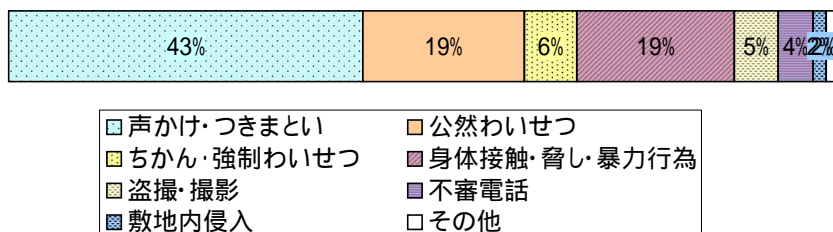

平成 23 年度 不審者情報件数 (中間累計)

平成 23 年 8 月 31 日現在
広島県教育委員会指導第三課

1) 発生地域別

発生地域	小	中	高	他	計
広島市	63	48	20	1	132
大竹市・廿日市市	0	0	2	0	2
呉市・東広島市・江田島市・安芸郡・竹原市・豊田郡	6	4	5	1	16
安芸高田市・山県郡	2	1	1	0	4
三原市・尾道市・世羅郡・府中市・神石郡	15	7	1	0	23
福山市	0	0	5	0	5
三次市・庄原市	5	3	0	0	8
計	91	63	34	2	190

2) 状況別

状況	小	中	高	他	計
登校中	13	22	12	0	47
下校中	28	22	18	0	68
学校管理下	1	0	1	0	2
学校管理外	44	12	3	1	60
その他	5	7	0	1	13
合計	91	63	34	2	190

3) 事案別

事案	小	中	高	他	計
声かけ・つきまとい	45	23	13	0	81
公然わいせつ	14	17	6	0	37
ちかん・強制わいせつ	1	8	3	0	12
身体接触・脅し・暴力行為	15	10	11	0	36
盗撮・撮影	7	3	0	0	10
不審電話	8	0	0	0	8
敷地内侵入	0	1	1	1	3
その他	1	1	0	1	3
計	91	63	34	2	190

【事案別】

4) 校種別

校種	計
小学校	91
中学校	63
高等学校	34
その他	2
計	190

5) 性別

性別	小	中	高	他	計
男子	21	4	1	0	26
女子	67	58	33	0	158
不明	1	0	0	1	2
その他	2	1	0	1	4
計	91	63	34	2	190