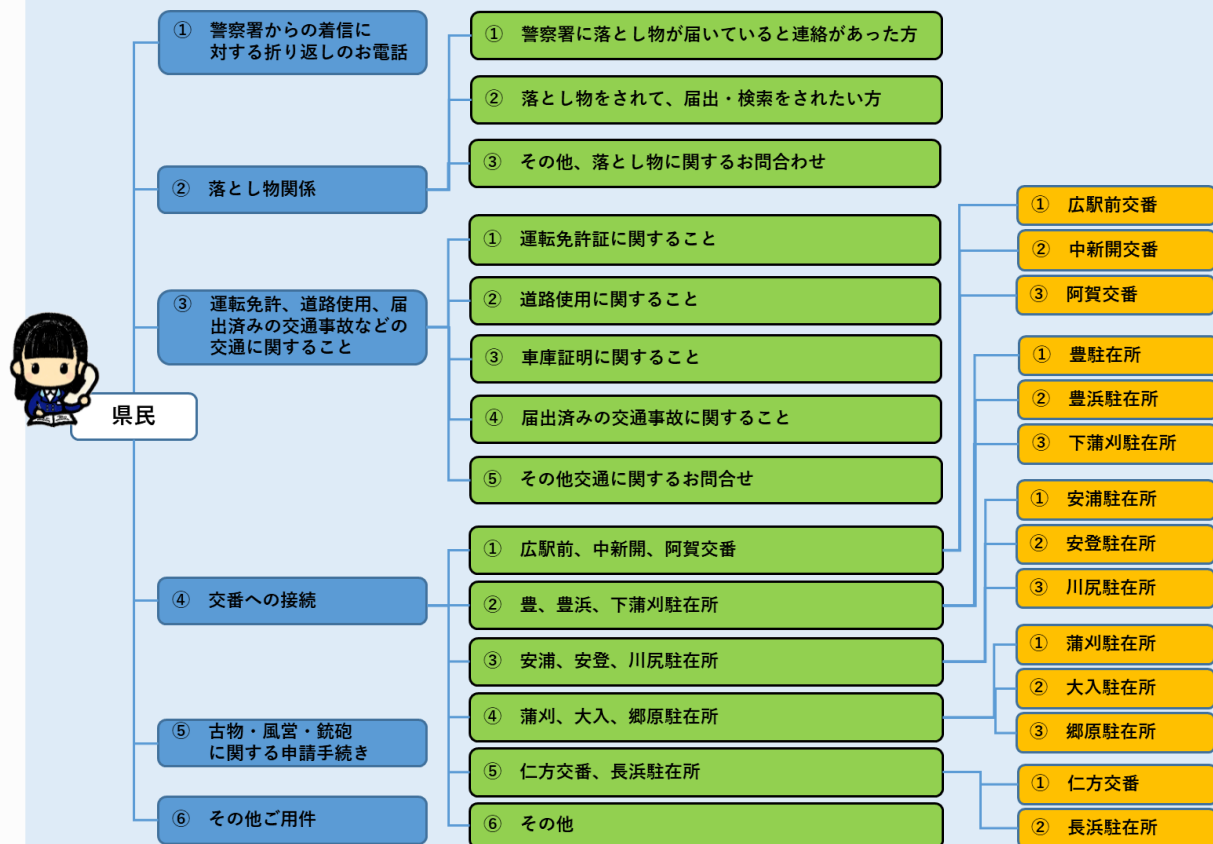

お知らせ 広警察署

自動音声案内導入について

広島県警では、警察署等における電話対応業務について、県民の皆様の利便性向上を図るため、自動音声による案内を導入しましたので、ご理解とご協力をよろしくお願いいたします。

重要!

**緊急を要する事件・事故は110番通報
をお願いします。**

お問合せ方法

○開庁時間（平日 午前8時30分～午後5時15分）

音声案内に従って、お問合せ先の番号を選択してください。
なお、案内の途中でも、番号を選択することができます。

○閉庁時間（上記以外の時間帯）

音声案内後に、当直員等に繋がります。（番号選択はありません。）