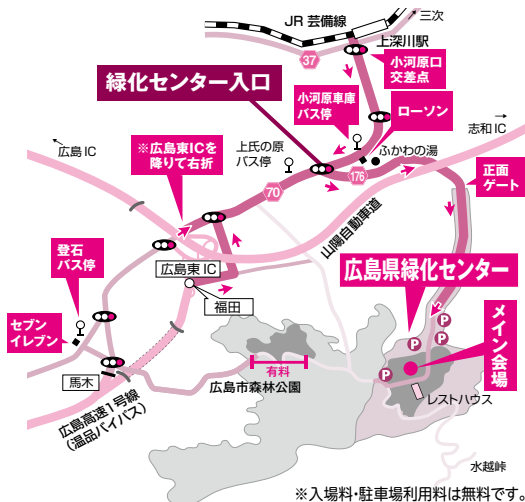

展示コーナー

- パネル展示**
ひろしまの森林づくりフォーラム／森づくり事業など
広島県みどり推進機構／森林の働き
広島市里山整備士会／里山について
ひろしま遊学の森の紹介

- 草和会
**山野草展示販売
お茶席**(有料)

場所: 学習展示館(29日・30日)
山野草や珍しい野草の
寄せ植え実演と販売
春の花を愛でながら
お抹茶をどうぞ

コンサート

- 県庁合唱団** 11:30~12:00
- デューオ** 13:00~13:30

※天候等の事情により、内容を変更・中止することがありますのでご了承ください。

広島県緑化センター Hiroshima Prefecture Tree Planting Center

〒732-0036 広島市東区福田町10166-2
TEL 082-899-2811 FAX 082-899-2843
URL <https://ryokka-c.jp>

マイカーご利用の方は 広島東インターから車で15分

- 広島駅北口から …… 約16km
- 山陽自動車道広島東ICから …… 約 7km
- 芸備線上深川駅から …… 約 7km

※イベント当日は管理事務所・レストハウス周辺の車輛の乗り入れはできません。
各駐車場に駐車の上、シャトルバスをご利用ください。

アクセスの詳細は
こちらから
(ホームページ)

みどりの集いの情報は
こちらから
(ホームページ)

※入場料・駐車場利用料は無料です。

※みどりの集いは、「緑と水の森林ファンド」事業の助成〔(公社)広島県みどり推進機構〕を受けて実施しています。

広島市森林公園イベント案内

森のスプリングフェスタ