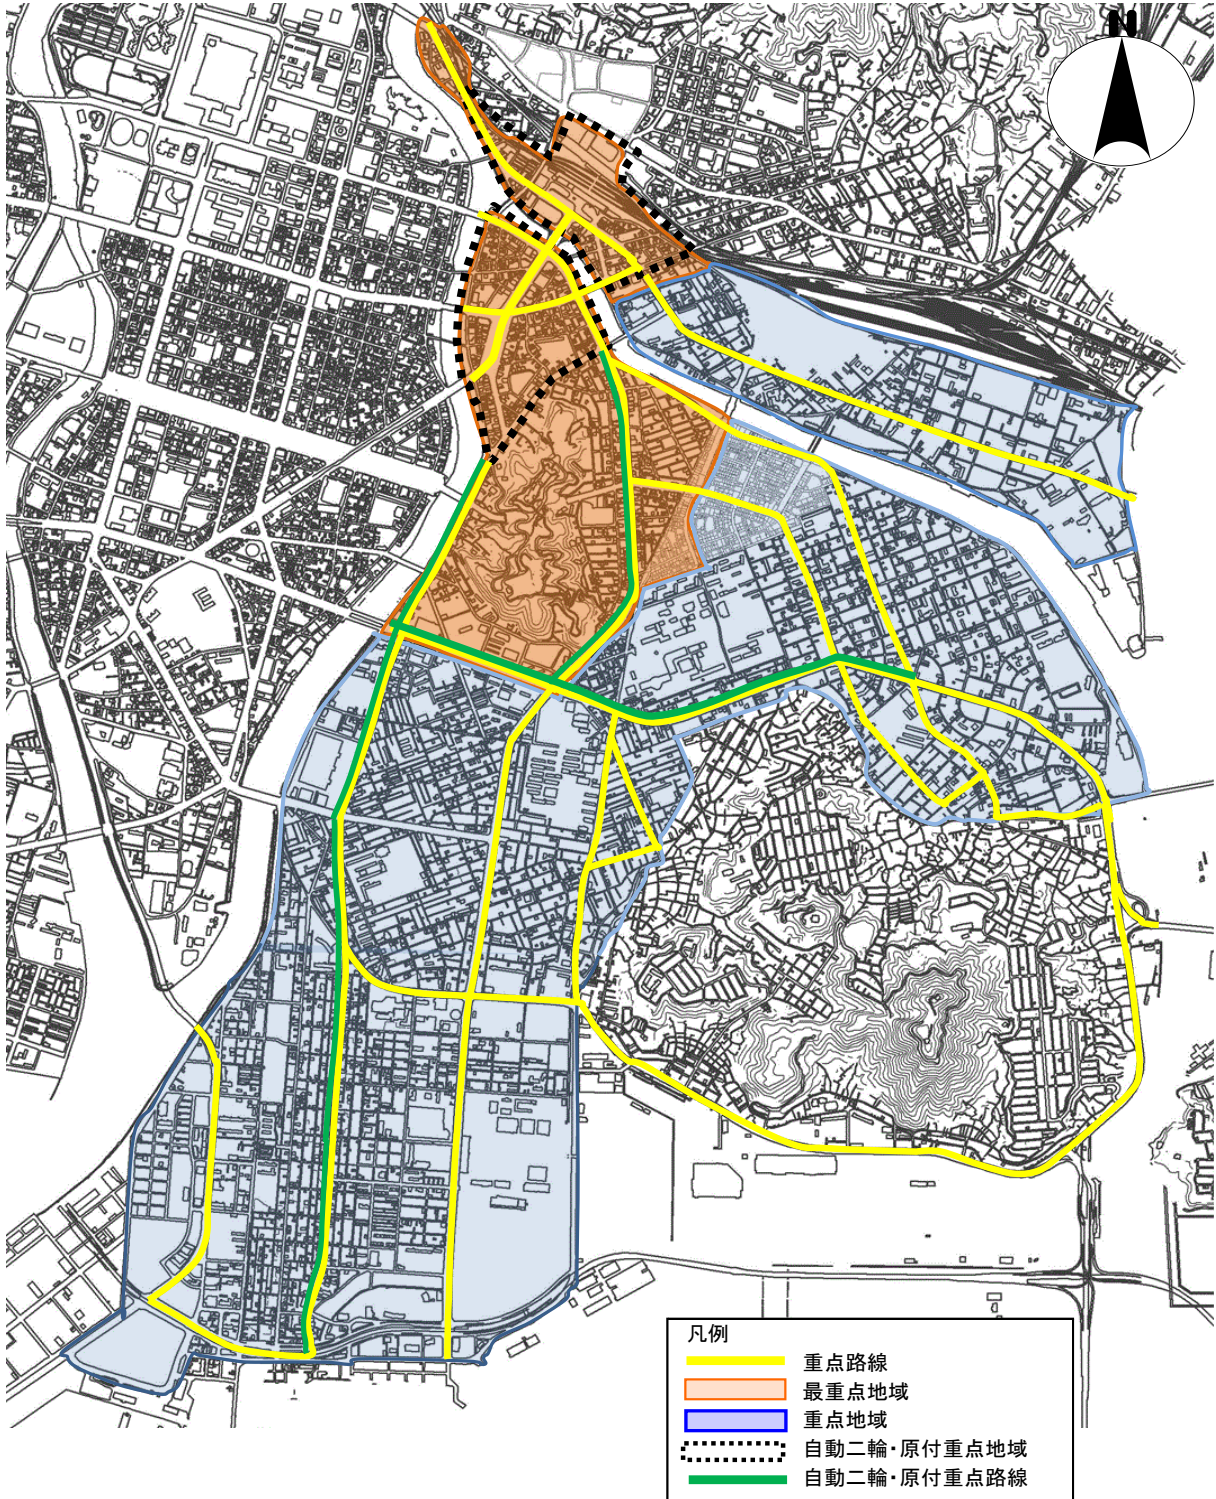

広島南警察署管内 駐車監視員活動ガイドライン

この地図は、広島市長の承認を得て、同市発行の1/2,500地形図を複製したものである。(承認番号 令6 広都計 第441号)