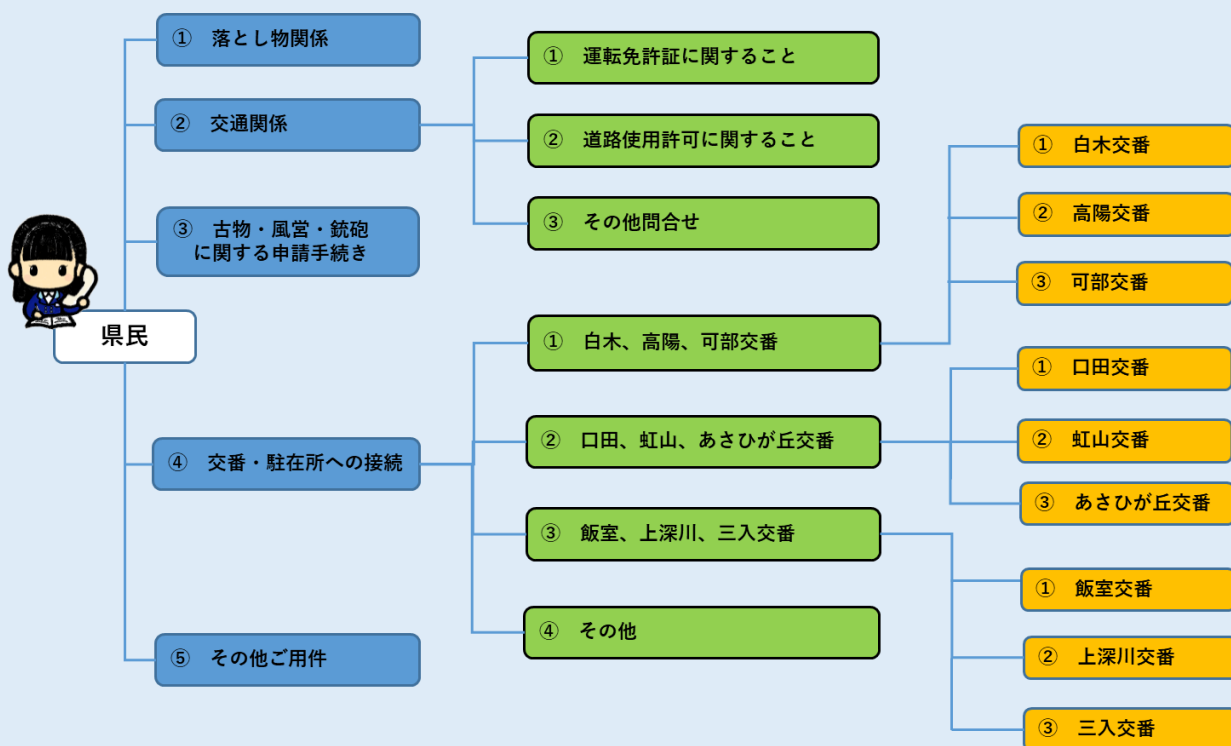

お知らせ 安佐北警察署

自動音声案内導入について

広島県警では、警察署等における電話対応業務について、県民の皆様の利便性向上を図るため、自動音声による案内を導入しましたので、ご理解とご協力をよろしくお願いいたします。

重要!

**緊急を要する事件・事故は110番通報
をお願いします。**

お問合せ方法

○開庁時間（平日 午前8時30分～午後5時15分）

音声案内に従って、お問合せ先の番号を選択してください。
なお、案内の途中でも、番号を選択することができます。

○閉庁時間（上記以外の時間帯）

音声案内後に、当直員等に繋がります。（番号選択はありません。）