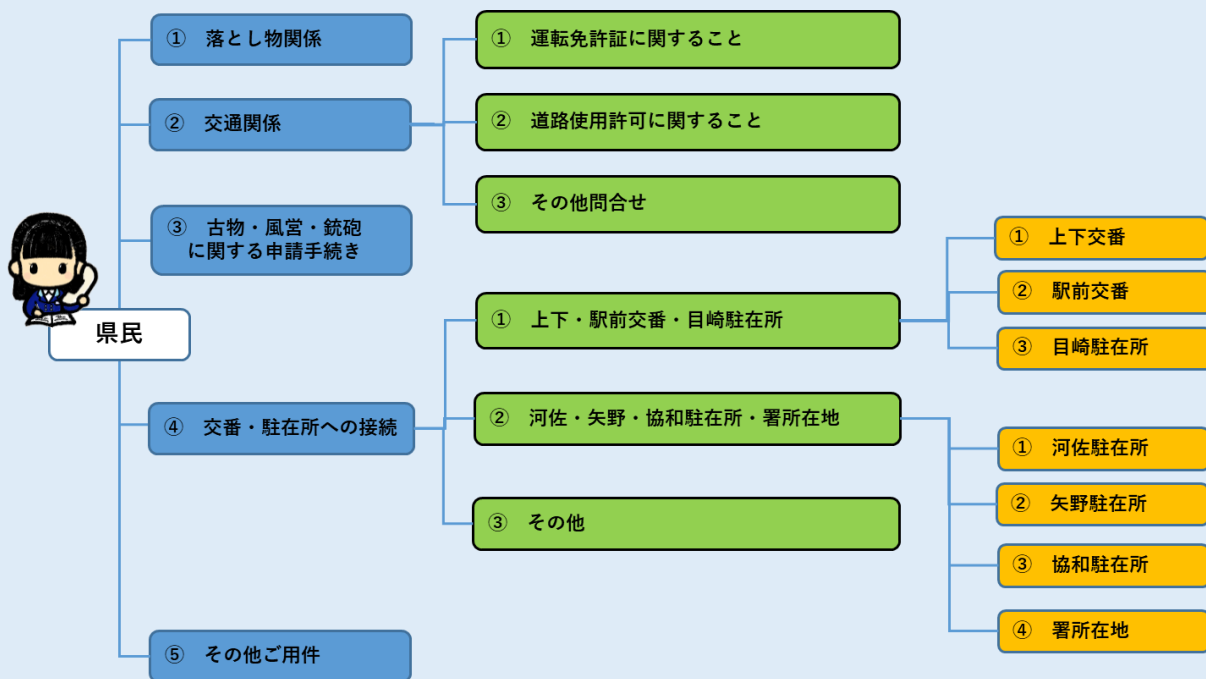

## 自動音声案内導入について

広島県警では、警察署等における電話対応業務について、県民の皆様の利便性向上を図るため、自動音声による案内を導入しましたので、ご理解とご協力をよろしくお願いいたします。

**重要!**

**緊急を要する事件・事故は110番通報  
をお願いします。**

### お問合せ方法

○開庁時間（平日 午前8時30分～午後5時15分）

音声案内に従って、お問合せ先の番号を選択してください。  
なお、案内の途中でも、番号を選択することができます。

○閉庁時間（上記以外の時間帯）

音声案内後に、当直員等に繋がります。（番号選択はありません。）