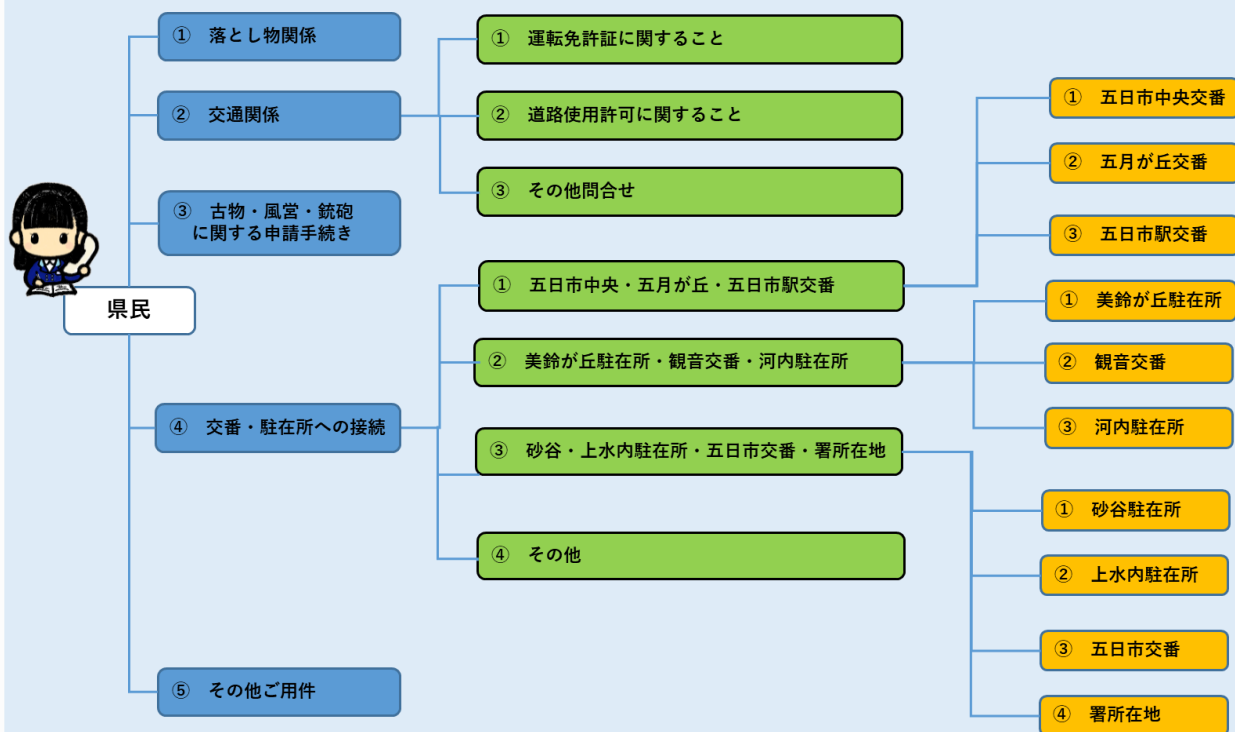

お知らせ 佐伯警察署

自動音声案内導入について

広島県警では、警察署等における電話対応業務について、県民の皆様の利便性向上を図るため、自動音声による案内を導入しましたので、ご理解とご協力をよろしくお願いいたします。

重要!

**緊急を要する事件・事故は110番通報
をお願いします。**

お問合せ方法

○開庁時間（平日 午前8時30分～午後5時15分）

音声案内に従って、お問合せ先の番号を選択してください。
なお、案内の途中でも、番号を選択することができます。

○閉庁時間（上記以外の時間帯）

音声案内後に、当直員等に繋がります。（番号選択はありません。）