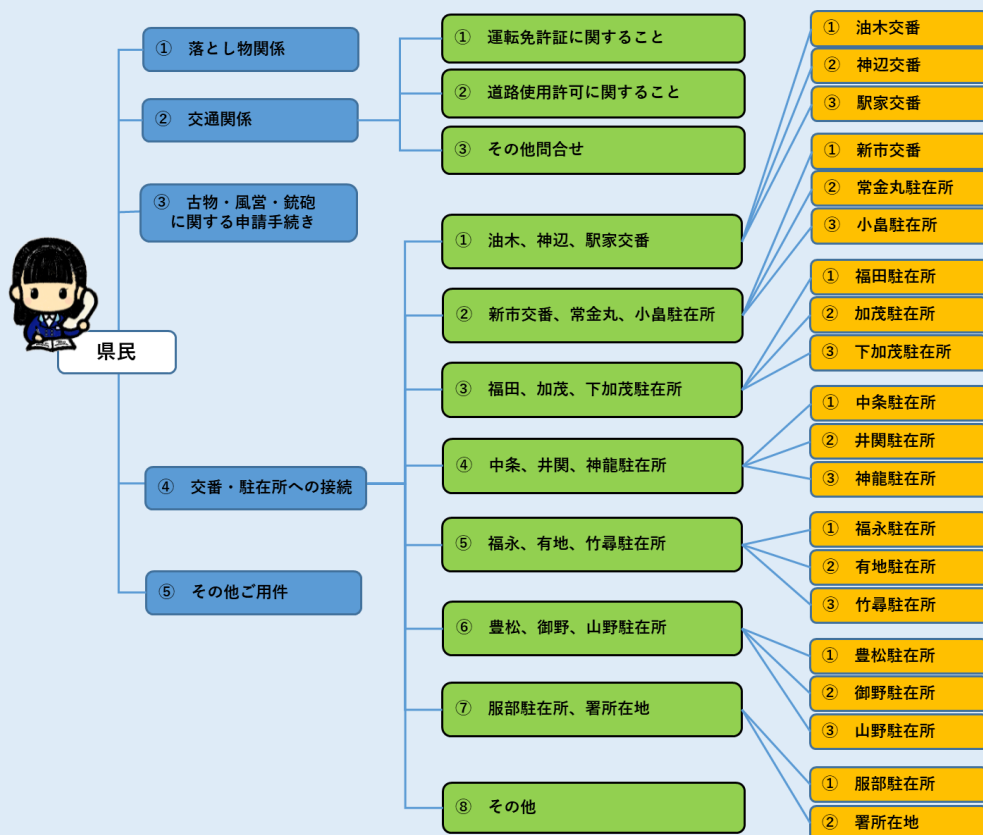

お知らせ 福山北警察署

自動音声案内導入について

広島県警では、警察署等における電話対応業務について、県民の皆様の利便性向上を図るため、自動音声による案内を導入しましたので、ご理解とご協力をよろしくお願いいたします。

重要!

**緊急を要する事件・事故は110番通報
をお願いします。**

お問合せ方法

○開庁時間（平日 午前8時30分～午後5時15分）

音声案内に従って、お問合せ先の番号を選択してください。
なお、案内の途中でも、番号を選択することができます。

○閉庁時間（上記以外の時間帯）

音声案内後に、当直員等に繋がります。（番号選択はありません。）