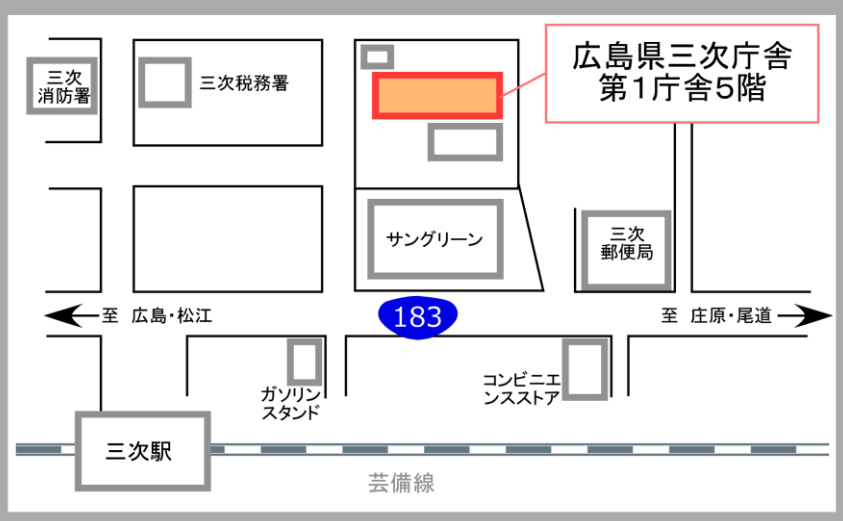

広域案内図

三次市広域案内図(林業技術センター, 高平施設)

林業技術センター(広島県三次庁舎)周辺案内図

林業技術センター
 〒728-0013 三次市十日市東四丁目6-1
 電話 (0824) 63-5181 (代表)
 (0824) 63-0897 (技術相談専用)
 Fax (0824) 63-7103

高平施設(木材実験棟)案内図