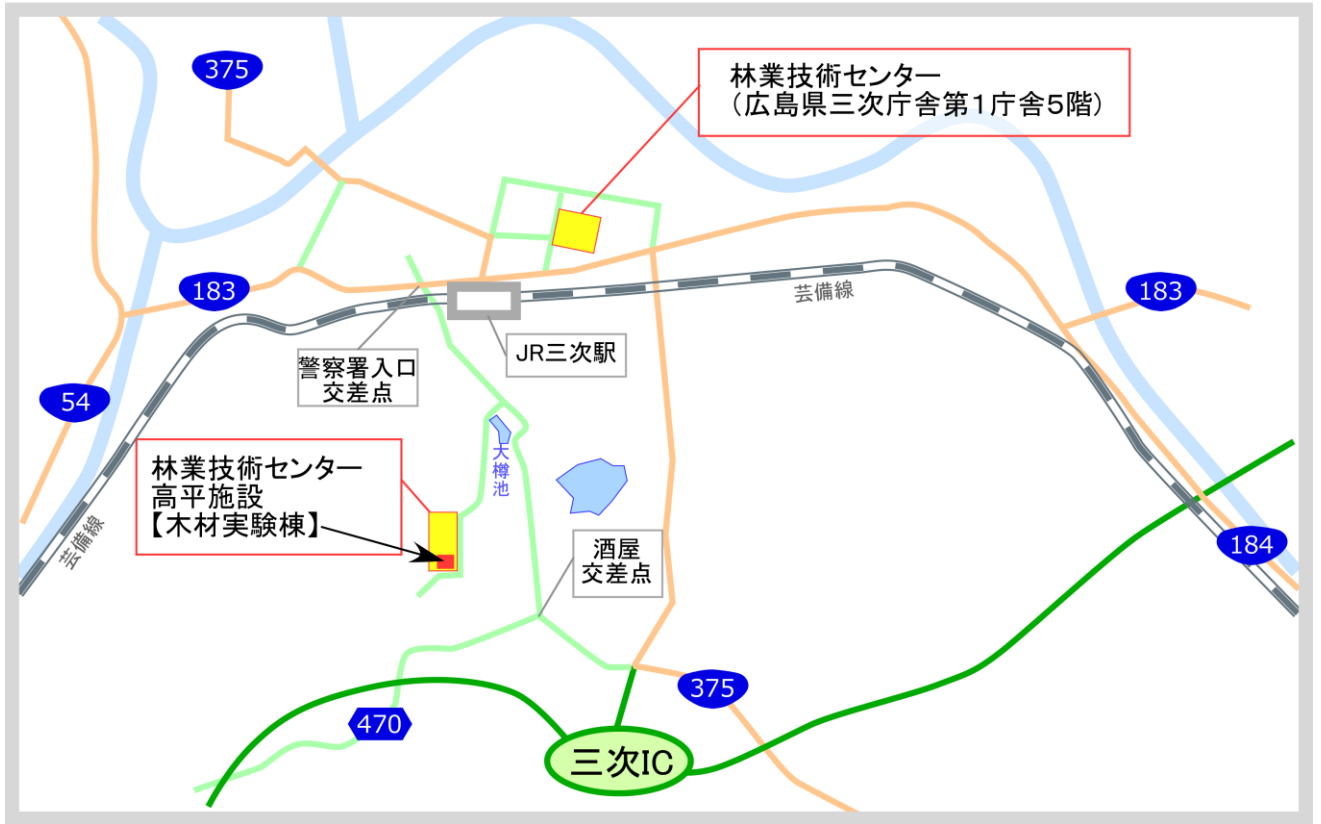

広域案内図

三次市広域案内図(林業技術センター, 高平施設)

林業技術センター(広島県三次庁舎)周辺案内図

林業技術センター
 〒728-0013 三次市十日市東四丁目6-1
 電話 (0824) 63-5181 (代表)
 (0824) 63-0897 (技術相談専用)
 Fax (0824) 63-7103

高平施設(木材実験棟)案内図