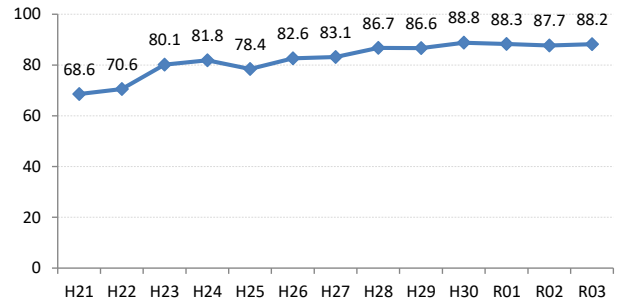

【乳がん】精検受診率の推移

乳	H21	H22	H23	H24	H25	H26	H27	H28	H29	H30	R01	R02	R03
全国	81.8	83.1	84.0	84.6	84.5	85.1	87.2	87.6	88.6	88.9	89.3	89.8	89.9
広島県	68.6	70.6	80.1	81.8	78.4	82.6	83.1	86.7	86.6	88.8	88.3	87.7	88.2
広島市	54.9	59.6	75.9	75.9	64.1	76.4	78.3	85.2	83.9	85.4	89.1	89.8	89.1
呉市	57.7	92.8	94.7	92.1	96.7	93.5	80.8	93.7	91.9	91.0	76.0	68.2	81.7
竹原市	92.4	100.0	94.1	92.6	97.7	97.8	95.9	96.9	95.5	100.0	95.1	97.5	92.5
三原市	93.6	93.7	89.5	84.6	95.0	89.2	93.5	93.2	88.2	91.9	93.6	91.3	94.2
尾道市	77.6	73.5	62.5	71.0	85.1	80.8	70.9	66.5	75.1	75.9	82.8	85.4	86.4
福山市	96.6	93.6	92.4	95.1	94.2	90.7	96.2	92.7	94.4	94.1	90.4	95.9	96.4
府中市	77.8	63.2	56.8	88.0	72.2	75.9	69.8	77.8	75.8	100.0	93.8	90.3	74.2
三次市	85.7	90.3	83.3	73.1	94.7	65.5	58.7	79.2	81.8	97.4	93.4	85.0	68.3
庄原市	46.4	50.0	88.9	97.2	79.5	82.1	94.0	84.2	85.1	90.7	92.1	100.0	88.6
大竹市	72.0	75.0	66.7	82.1	86.7	100.0	91.5	94.6	94.7	88.2	95.0	82.1	96.8
東広島市	47.0	41.8	85.3	91.0	89.5	94.6	97.4	93.7	96.5	98.2	92.1	95.3	89.5
廿日市市	89.7	87.4	91.4	91.2	92.0	83.3	93.9	91.2	84.1	93.2	93.3	94.2	98.4
安芸高田市	88.9	80.0	84.6	93.8	72.5	94.4	77.4	87.5	78.9	90.9	51.7	90.3	92.6
江田島市	85.7	89.3	94.1	82.4	91.9	100.0	100.0	75.0	94.7	80.0	100.0	85.7	80.0
府中町	60.2	72.0	72.9	58.2	68.4	72.8	83.1		95.2	71.8	87.2	92.1	92.9
海田町	88.9	87.2	75.0	78.1	75.4	94.6	91.7	96.6	75.7	96.4	90.6	93.8	93.5
熊野町	81.8	46.7	48.6	69.2	88.9	97.1	88.9	85.4	84.1	93.0	89.5	25.0	64.0
坂町	75.0	33.3	42.9	25.0	85.0	88.2	80.0	72.7	100.0	88.9	93.8	100.0	100.0
安芸太田町	78.6	100.0	100.0	83.3	83.3	100.0	84.6	84.6	100.0	100.0	100.0	71.4	
北広島町	70.6	50.0	67.9	85.3	82.1	82.6	93.8	56.7	85.0	81.3	93.3	70.6	100.0
大崎上島町	100.0	100.0	100.0	95.2	100.0	100.0	85.7	100.0	100.0	95.5	100.0	100.0	100.0
世羅町	67.3	84.2	46.5	56.8	68.4	88.4	87.0	87.5	94.1	86.7	80.0	27.8	35.7
神石高原町	81.5	87.5	87.5	82.1	86.4	91.2	86.7	92.6	88.9	92.3	96.2	87.5	72.2

広島県