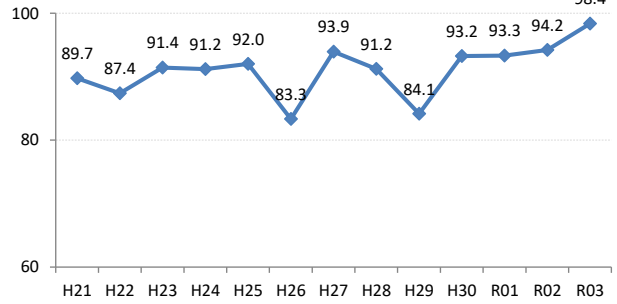

府中市

三次市

庄原市

大竹市

東広島市

廿日市市

安芸高田市

江田島市