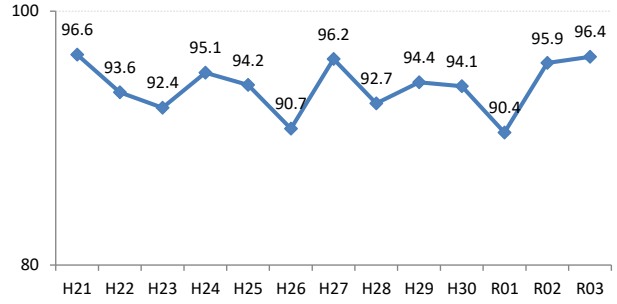

全国

広島県

広島市

呉市

竹原市

三原市

尾道市

福山市