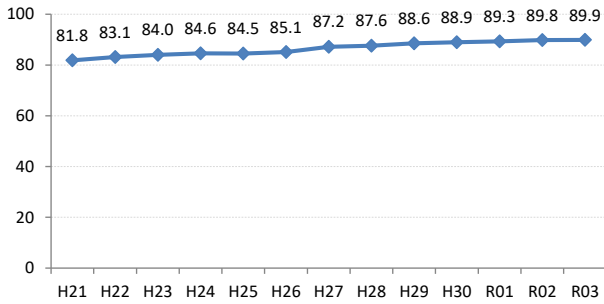

【乳がん】精検受診率の推移

乳	H21	H22	H23	H24	H25	H26	H27	H28	H29	H30	R01	R02	R03
全国	81.8	83.1	84.0	84.6	84.5	85.1	87.2	87.6	88.6	88.9	89.3	89.8	89.9
広島県	68.6	70.6	80.1	81.8	78.4	82.6	83.1	86.7	86.6	88.8	88.3	87.7	88.2
広島市	54.9	59.6	75.9	75.9	64.1	76.4	78.3	85.2	83.9	85.4	89.1	89.8	89.1
呉市	57.7	92.8	94.7	92.1	96.7	93.5	80.8	93.7	91.9	91.0	76.0	68.2	81.7
竹原市	92.4	100.0	94.1	92.6	97.7	97.8	95.9	96.9	95.5	100.0	95.1	97.5	92.5
三原市	93.6	93.7	89.5	84.6	95.0	89.2	93.5	93.2	88.2	91.9	93.6	91.3	94.2
尾道市	77.6	73.5	62.5	71.0	85.1	80.8	70.9	66.5	75.1	75.9	82.8	85.4	86.4
福山市	96.6	93.6	92.4	95.1	94.2	90.7	96.2	92.7	94.4	94.1	90.4	95.9	96.4
府中市	77.8	63.2	56.8	88.0	72.2	75.9	69.8	77.8	75.8	100.0	93.8	90.3	74.2
三次市	85.7	90.3	83.3	73.1	94.7	65.5	58.7	79.2	81.8	97.4	93.4	85.0	68.3
庄原市	46.4	50.0	88.9	97.2	79.5	82.1	94.0	84.2	85.1	90.7	92.1	100.0	88.6
大竹市	72.0	75.0	66.7	82.1	86.7	100.0	91.5	94.6	94.7	88.2	95.0	82.1	96.8
東広島市	47.0	41.8	85.3	91.0	89.5	94.6	97.4	93.7	96.5	98.2	92.1	95.3	89.5
廿日市市	89.7	87.4	91.4	91.2	92.0	83.3	93.9	91.2	84.1	93.2	93.3	94.2	98.4
安芸高田市	88.9	80.0	84.6	93.8	72.5	94.4	77.4	87.5	78.9	90.9	51.7	90.3	92.6
江田島市	85.7	89.3	94.1	82.4	91.9	100.0	100.0	75.0	94.7	80.0	100.0	85.7	80.0
府中町	60.2	72.0	72.9	58.2	68.4	72.8	83.1		95.2	71.8	87.2	92.1	92.9
海田町	88.9	87.2	75.0	78.1	75.4	94.6	91.7	96.6	75.7	96.4	90.6	93.8	93.5
熊野町	81.8	46.7	48.6	69.2	88.9	97.1	88.9	85.4	84.1	93.0	89.5	25.0	64.0
坂町	75.0	33.3	42.9	25.0	85.0	88.2	80.0	72.7	100.0	88.9	93.8	100.0	100.0
安芸太田町	78.6	100.0	100.0	83.3	83.3	100.0	84.6	84.6	100.0	100.0	100.0	71.4	
北広島町	70.6	50.0	67.9	85.3	82.1	82.6	93.8	56.7	85.0	81.3	93.3	70.6	100.0
大崎上島町	100.0	100.0	100.0	95.2	100.0	100.0	85.7	100.0	100.0	95.5	100.0	100.0	100.0
世羅町	67.3	84.2	46.5	56.8	68.4	88.4	87.0	87.5	94.1	86.7	80.0	27.8	35.7
神石高原町	81.5	87.5	87.5	82.1	86.4	91.2	86.7	92.6	88.9	92.3	96.2	87.5	72.2

全国