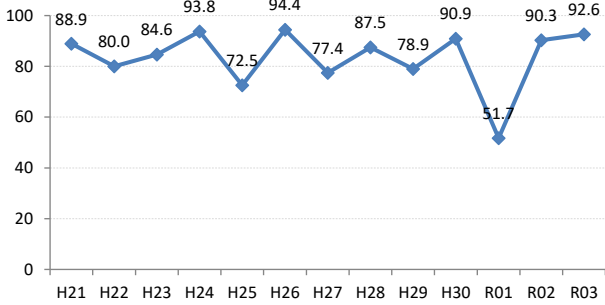

府中市

三次市

庄原市

大竹市

東広島市

廿日市市

安芸高田市

江田島市