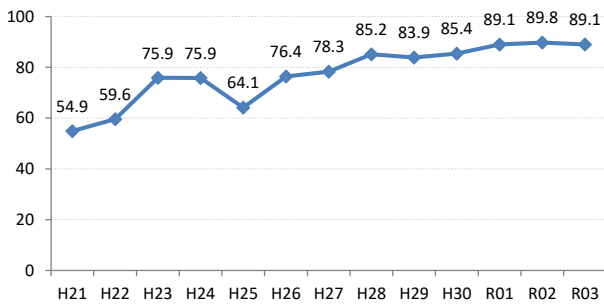

【乳がん】精検受診率の推移

乳	H21	H22	H23	H24	H25	H26	H27	H28	H29	H30	R01	R02	R03
全国	81.8	83.1	84.0	84.6	84.5	85.1	87.2	87.6	88.6	88.9	89.3	89.8	89.9
広島県	68.6	70.6	80.1	81.8	78.4	82.6	83.1	86.7	86.6	88.8	88.3	87.7	88.2
広島市	54.9	59.6	75.9	75.9	64.1	76.4	78.3	85.2	83.9	85.4	89.1	89.8	89.1
呉市	57.7	92.8	94.7	92.1	96.7	93.5	80.8	93.7	91.9	91.0	76.0	68.2	81.7
竹原市	92.4	100.0	94.1	92.6	97.7	97.8	95.9	96.9	95.5	100.0	95.1	97.5	92.5
三原市	93.6	93.7	89.5	84.6	95.0	89.2	93.5	93.2	88.2	91.9	93.6	91.3	94.2
尾道市	77.6	73.5	62.5	71.0	85.1	80.8	70.9	66.5	75.1	75.9	82.8	85.4	86.4
福山市	96.6	93.6	92.4	95.1	94.2	90.7	96.2	92.7	94.4	94.1	90.4	95.9	96.4
府中市	77.8	63.2	56.8	88.0	72.2	75.9	69.8	77.8	75.8	100.0	93.8	90.3	74.2
三次市	85.7	90.3	83.3	73.1	94.7	65.5	58.7	79.2	81.8	97.4	93.4	85.0	68.3
庄原市	46.4	50.0	88.9	97.2	79.5	82.1	94.0	84.2	85.1	90.7	92.1	100.0	88.6
大竹市	72.0	75.0	66.7	82.1	86.7	100.0	91.5	94.6	94.7	88.2	95.0	82.1	96.8
東広島市	47.0	41.8	85.3	91.0	89.5	94.6	97.4	93.7	96.5	98.2	92.1	95.3	89.5
廿日市市	89.7	87.4	91.4	91.2	92.0	83.3	93.9	91.2	84.1	93.2	93.3	94.2	98.4
安芸高田市	88.9	80.0	84.6	93.8	72.5	94.4	77.4	87.5	78.9	90.9	51.7	90.3	92.6
江田島市	85.7	89.3	94.1	82.4	91.9	100.0	100.0	75.0	94.7	80.0	100.0	85.7	80.0
府中町	60.2	72.0	72.9	58.2	68.4	72.8	83.1		95.2	71.8	87.2	92.1	92.9
海田町	88.9	87.2	75.0	78.1	75.4	94.6	91.7	96.6	75.7	96.4	90.6	93.8	93.5
熊野町	81.8	46.7	48.6	69.2	88.9	97.1	88.9	85.4	84.1	93.0	89.5	25.0	64.0
坂町	75.0	33.3	42.9	25.0	85.0	88.2	80.0	72.7	100.0	88.9	93.8	100.0	100.0
安芸太田町	78.6	100.0	100.0	83.3	83.3	100.0	84.6	84.6	100.0	100.0	100.0	71.4	
北広島町	70.6	50.0	67.9	85.3	82.1	82.6	93.8	56.7	85.0	81.3	93.3	70.6	100.0
大崎上島町	100.0	100.0	100.0	95.2	100.0	100.0	85.7	100.0	100.0	95.5	100.0	100.0	100.0
世羅町	67.3	84.2	46.5	56.8	68.4	88.4	87.0	87.5	94.1	86.7	80.0	27.8	35.7
神石高原町	81.5	87.5	87.5	82.1	86.4	91.2	86.7	92.6	88.9	92.3	96.2	87.5	72.2

広島市