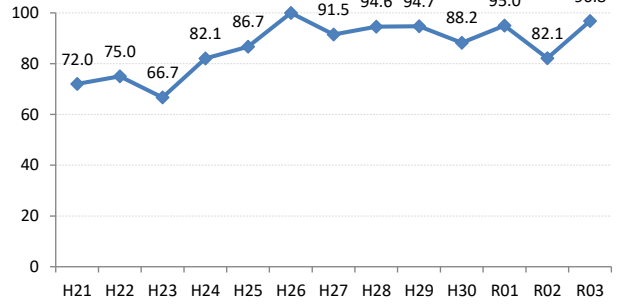

府中市

三次市

庄原市

大竹市

東広島市

廿日市市

安芸高田市

江田島市