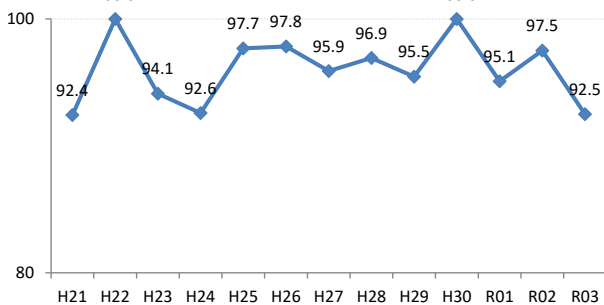

【乳がん】精検受診率の推移

乳	H21	H22	H23	H24	H25	H26	H27	H28	H29	H30	R01	R02	R03
全国	81.8	83.1	84.0	84.6	84.5	85.1	87.2	87.6	88.6	88.9	89.3	89.8	89.9
広島県	68.6	70.6	80.1	81.8	78.4	82.6	83.1	86.7	86.6	88.8	88.3	87.7	88.2
広島市	54.9	59.6	75.9	75.9	64.1	76.4	78.3	85.2	83.9	85.4	89.1	89.8	89.1
呉市	57.7	92.8	94.7	92.1	96.7	93.5	80.8	93.7	91.9	91.0	76.0	68.2	81.7
竹原市	92.4	100.0	94.1	92.6	97.7	97.8	95.9	96.9	95.5	100.0	95.1	97.5	92.5
三原市	93.6	93.7	89.5	84.6	95.0	89.2	93.5	93.2	88.2	91.9	93.6	91.3	94.2
尾道市	77.6	73.5	62.5	71.0	85.1	80.8	70.9	66.5	75.1	75.9	82.8	85.4	86.4
福山市	96.6	93.6	92.4	95.1	94.2	90.7	96.2	92.7	94.4	94.1	90.4	95.9	96.4
府中市	77.8	63.2	56.8	88.0	72.2	75.9	69.8	77.8	75.8	100.0	93.8	90.3	74.2
三次市	85.7	90.3	83.3	73.1	94.7	65.5	58.7	79.2	81.8	97.4	93.4	85.0	68.3
庄原市	46.4	50.0	88.9	97.2	79.5	82.1	94.0	84.2	85.1	90.7	92.1	100.0	88.6
大竹市	72.0	75.0	66.7	82.1	86.7	100.0	91.5	94.6	94.7	88.2	95.0	82.1	96.8
東広島市	47.0	41.8	85.3	91.0	89.5	94.6	97.4	93.7	96.5	98.2	92.1	95.3	89.5
廿日市市	89.7	87.4	91.4	91.2	92.0	83.3	93.9	91.2	84.1	93.2	93.3	94.2	98.4
安芸高田市	88.9	80.0	84.6	93.8	72.5	94.4	77.4	87.5	78.9	90.9	51.7	90.3	92.6
江田島市	85.7	89.3	94.1	82.4	91.9	100.0	100.0	75.0	94.7	80.0	100.0	85.7	80.0
府中町	60.2	72.0	72.9	58.2	68.4	72.8	83.1		95.2	71.8	87.2	92.1	92.9
海田町	88.9	87.2	75.0	78.1	75.4	94.6	91.7	96.6	75.7	96.4	90.6	93.8	93.5
熊野町	81.8	46.7	48.6	69.2	88.9	97.1	88.9	85.4	84.1	93.0	89.5	25.0	64.0
坂町	75.0	33.3	42.9	25.0	85.0	88.2	80.0	72.7	100.0	88.9	93.8	100.0	100.0
安芸太田町	78.6	100.0	100.0	83.3	83.3	100.0	84.6	84.6	100.0	100.0	100.0	71.4	
北広島町	70.6	50.0	67.9	85.3	82.1	82.6	93.8	56.7	85.0	81.3	93.3	70.6	100.0
大崎上島町	100.0	100.0	100.0	95.2	100.0	100.0	85.7	100.0	100.0	95.5	100.0	100.0	100.0
世羅町	67.3	84.2	46.5	56.8	68.4	88.4	87.0	87.5	94.1	86.7	80.0	27.8	35.7
神石高原町	81.5	87.5	87.5	82.1	86.4	91.2	86.7	92.6	88.9	92.3	96.2	87.5	72.2

全国

広島県

広島市

呉市

竹原市

三原市

尾道市

福山市