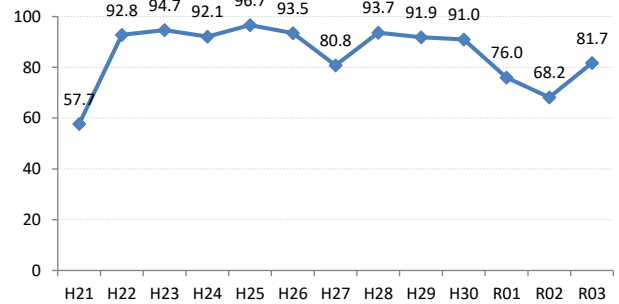

全国

広島県

広島市

呉市

竹原市

三原市

尾道市

福山市