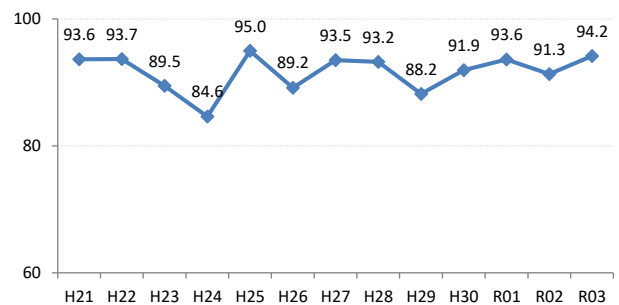

全国

広島県

広島市

呉市

竹原市

三原市

尾道市

福山市