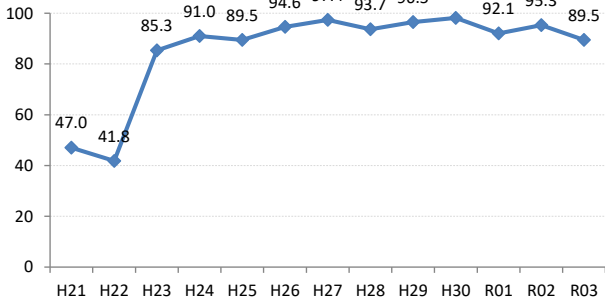

府中市

三次市

庄原市

大竹市

東広島市

廿日市市

安芸高田市

江田島市