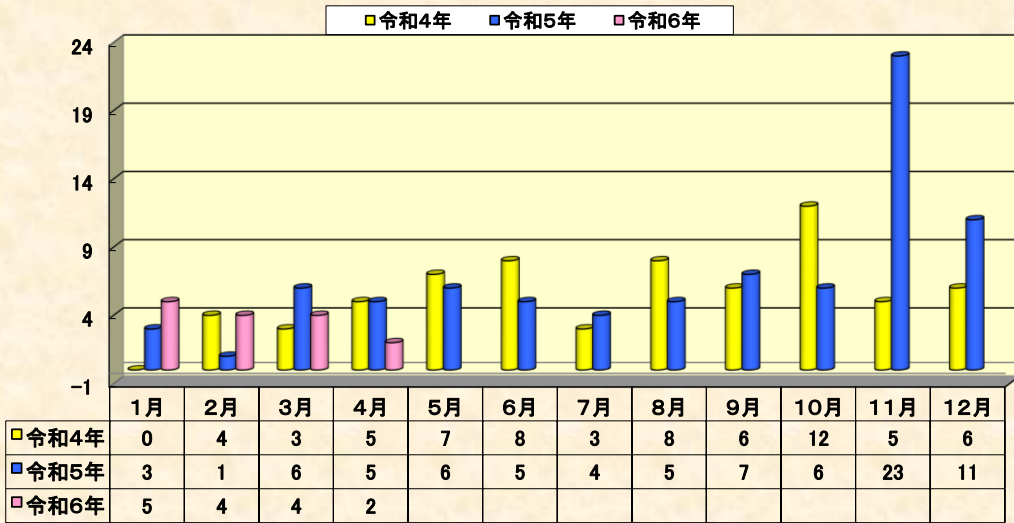

# 山県警察署管内「減らそう犯罪」推進状況※管轄外の認知を除く

平成26年以降の刑法犯認知状況の推移

区分	所在地	澄合	箕角	上本郷	雄鹿原	中野	美和	千代田	豊平	吉坂	大朝	合計
平成26年	5	2	3	5	2	7	1	58	3	5	11	102
平成27年	2	2	8	3	5	4	0	42	3	5	7	81
平成28年	7	0	5	3	2	1	3	44	2	1	8	76
平成29年	0	0	3	4	3	3	1	30	6	4	2	56
平成30年	4	1	6	2	3	6	1	29	2	4	10	68
令和元年	3	1	1	2	1	3	0	36	1	3	3	54
令和2年	5	1	7	1	2	3	0	26	2	4	3	54
令和3年	12	2	5	0	3	2	3	35	9	1	12	84
令和4年	7	1	5	4	0	3	0	32	5	6	4	67
令和5年	9	2	5	4	1	7	7	34	3	4	6	82
令和6年	0	1	3	1	1	1	0	5	2	0	1	15

月別刑法犯認知状況

区分	1月	2月	3月	4月	5月	6月	7月	8月	9月	10月	11月	12月	合計
令和4年	0	4	3	5	7	8	3	8	6	12	5	6	67
令和5年	3	1	6	5	6	5	4	5	7	6	23	11	82
令和6年	5	4	4	2									15

所管区別刑法犯認知状況

区分	所在地	澄合	箕角	上本郷	雄鹿原	中野	美和	千代田	豊平	吉坂	大朝	合計
令和4年	7	1	5	4	0	3	0	32	5	6	4	67
令和5年	9	2	5	4	1	7	7	34	3	4	6	82
令和6年	0	1	3	1	1	1	0	5	2	0	1	15