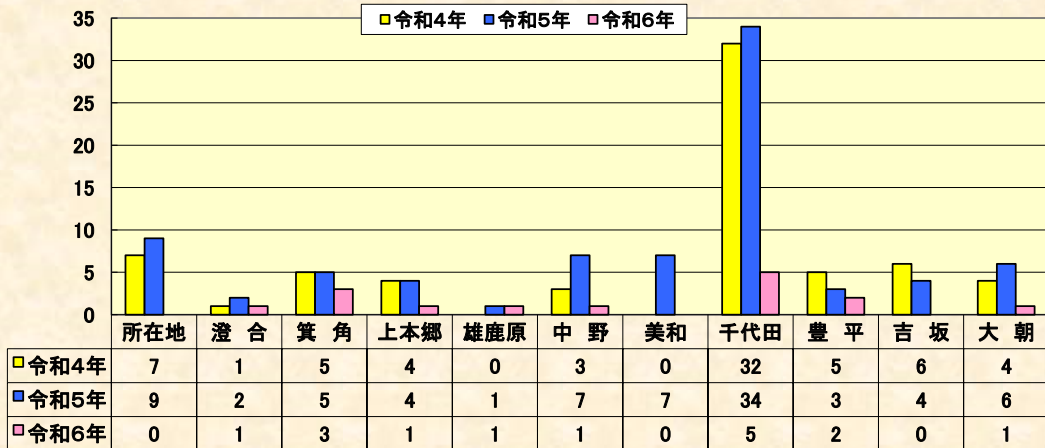

# 山県警察署管内「減らそう犯罪」推進状況※管轄外の認知を除く

平成26年以降の刑法犯認知状況の推移

区分	所在地	澄合	箕角	上本郷	雄鹿原	中野	美和	千代田	豊平	吉坂	大朝	合計
平成26年	5	2	3	5	2	7	1	58	3	5	11	102
平成27年	2	2	8	3	5	4	0	42	3	5	7	81
平成28年	7	0	5	3	2	1	3	44	2	1	8	76
平成29年	0	0	3	4	3	3	1	30	6	4	2	56
平成30年	4	1	6	2	3	6	1	29	2	4	10	68
令和元年	3	1	1	2	1	3	0	36	1	3	3	54
令和2年	5	1	7	1	2	3	0	26	2	4	3	54
令和3年	12	2	5	0	3	2	3	35	9	1	12	84
令和4年	7	1	5	4	0	3	0	32	5	6	4	67
令和5年	9	2	5	4	1	7	7	34	3	4	6	82
令和6年	0	1	3	1	1	1	0	5	2	0	1	15

月別刑法犯認知状況

区分	1月	2月	3月	4月	5月	6月	7月	8月	9月	10月	11月	12月	合計
令和4年	0	4	3	5	7	8	3	8	6	12	5	6	67
令和5年	3	1	6	5	6	5	4	5	7	6	23	11	82
令和6年	5	4	4	2									15

所管区別刑法犯認知状況

区分	所在地	澄合	箕角	上本郷	雄鹿原	中野	美和	千代田	豊平	吉坂	大朝	合計
令和4年	7	1	5	4	0	3	0	32	5	6	4	67
令和5年	9	2	5	4	1	7	7	34	3	4	6	82
令和6年	0	1	3	1	1	1	0	5	2	0	1	15