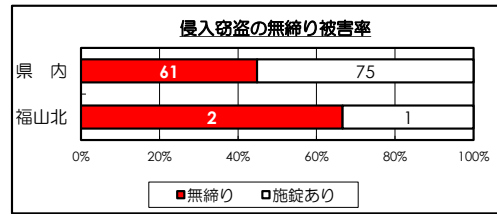

地域安全情報

※ 集計値は発行日時点での暫定値です。

発行

令和6年5月2日
福山北警察署 生活安全課
電話 (084) 962-0110

1 刑法犯認知件数の推移

区分	令和6年	令和5年	前年同期比	
	3月	3月	件数	率(%)
刑法犯総数	114	135	-21	-15.6
凶悪犯	3	1	2	200.0
殺人	1		1	
強盗		1	-1	-100.0
その他	2		2	
粗暴犯	13	15	-2	-13.3
暴行	8	2	6	300.0
その他	5	13	-8	-61.5
窃盗犯	67	85	-18	-21.2
侵入窃盗	3	7	-4	-57.1
空き巣				
忍込み		1	-1	-100.0
その他	3	6	-3	-50.0
乗り物盗	21	35	-14	-40.0
自転車盗	21	33	-12	-36.4
その他		2	-2	-100.0
非侵入窃盗	43	43		
車上ねらい	3	1	2	200.0
万引き	26	25	1	4.0
その他	14	17	-3	-17.6
知能犯	12	16	-4	-25.0
詐欺	10	14	-4	-28.6
その他	2	2		
風俗犯	4	1	3	300.0
不同意わいせつ	2	1	1	100.0
その他	2		2	
刑法犯その他	15	17	-2	-11.8
住居侵入	4	1	3	300.0
器物損壊等	7	10	-3	-30.0
その他	4	6	-2	-33.3

2 無締り・無施錠による被害(令和6年中)

3 月別の刑法犯認知件数の推移

	1月	2月	3月	4月	5月	6月
R6	43	43	28			
R5	43	42	50			
増減		1	-22			
	7月	8月	9月	10月	11月	12月
R6						
R5						
増減						

ドロボウに注意！カギをかけよう！

侵入盗が発生中！
犯人は
カギの開いた窓や
勝手口から侵入！

家にいるときもカギを締めよう！