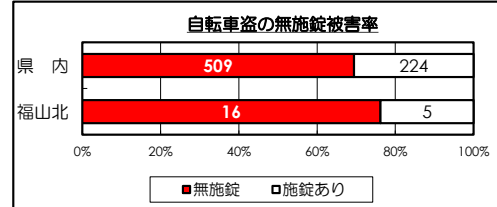

地域安全情報

※ 集計値は発行日時点での暫定値です。

発行

令和6年5月2日
福山北警察署 生活安全課
電話 (084) 962-0110

1 刑法犯認知件数の推移

区分	令和6年	令和5年	前年同期比	
	3月	3月	件数	率(%)
刑法犯総数	114	135	-21	-15.6
凶悪犯	3	1	2	200.0
殺人	1		1	
強盗		1	-1	-100.0
その他	2		2	
粗暴犯	13	15	-2	-13.3
暴行	8	2	6	300.0
その他	5	13	-8	-61.5
窃盗犯	67	85	-18	-21.2
侵入窃盗	3	7	-4	-57.1
空き巣				
忍込み		1	-1	-100.0
その他	3	6	-3	-50.0
乗り物盗	21	35	-14	-40.0
自転車盗	21	33	-12	-36.4
その他		2	-2	-100.0
非侵入窃盗	43	43		
車上ねらい	3	1	2	200.0
万引き	26	25	1	4.0
その他	14	17	-3	-17.6
知能犯	12	16	-4	-25.0
詐欺	10	14	-4	-28.6
その他	2	2		
風俗犯	4	1	3	300.0
不同意わいせつ	2	1	1	100.0
その他	2		2	
刑法犯その他	15	17	-2	-11.8
住居侵入	4	1	3	300.0
器物損壊等	7	10	-3	-30.0
その他	4	6	-2	-33.3

2 無締り・無施錠による被害(令和6年中)

3 月別の刑法犯認知件数の推移

	1月	2月	3月	4月	5月	6月
R6	43	43	28			
R5	43	42	50			
増減		1	-22			
	7月	8月	9月	10月	11月	12月
R6						
R5						
増減						

ドロボウに注意！カギをかけよう！

侵入盗が発生中！
犯人は
カギの開いた窓や
勝手口から侵入！

家にいるときもカギを締めよう！