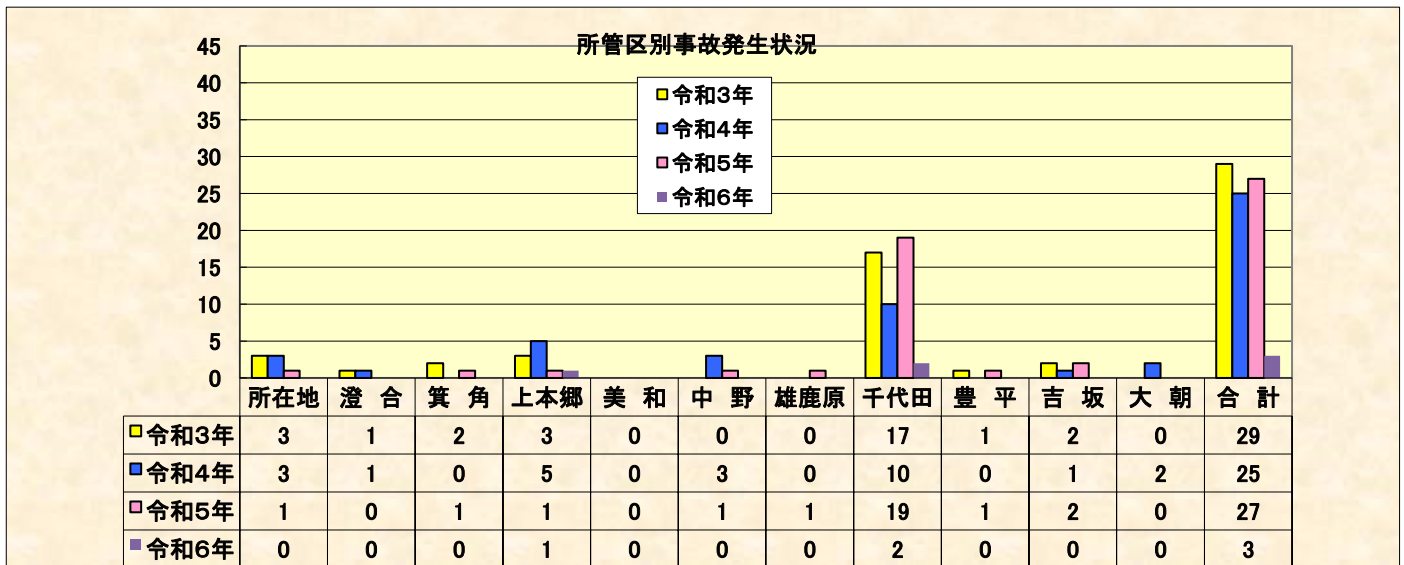

山県警察署管内交通事故発生状況

令和3年以降の交通事故発生状況 令和6年3月末現在

区分	人傷事故	死者数	負傷者数	物損事故
令和3年	29	1	37	651
令和4年	25	2	32	635
令和5年	27	2	36	672
令和6年	3	0	6	192

区分	1月	2月	3月	4月	5月	6月	7月	8月	9月	10月	11月	12月	合計
令和3年	1	1	5	4	2	2	2	2	2	5	1	2	29
令和4年	4	1	3	2	2	2	2	2	1	1	2	3	25
令和5年	3	2	2	3	2	0	2	1	2	4	2	4	27
令和6年	1	2	0										3

注: 物損事故を除く

区分	所在地	澄合	箕角	上本郷	美和	中野	雄鹿原	千代田	豊平	吉坂	大朝	合計
令和3年	3	1	2	3	0	0	0	17	1	2	0	29
令和4年	3	1	0	5	0	3	0	10	0	1	2	25
令和5年	1	0	1	1	0	1	1	19	1	2	0	27
令和6年	0	0	0	1	0	0	0	2	0	0	0	3

注: 物損事故を除く