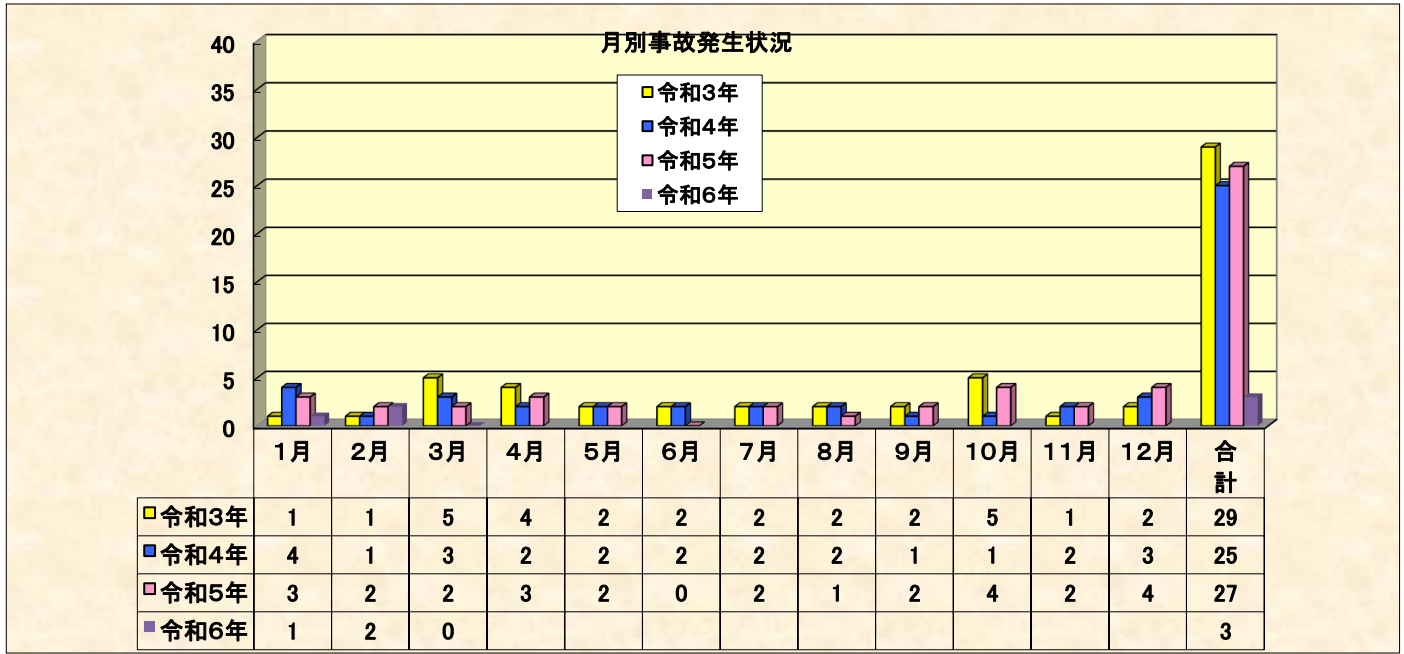

山県警察署管内交通事故発生状況

令和3年以降の交通事故発生状況 令和6年3月末現在

区分	人傷事故	死者数	負傷者数	物損事故
令和3年	29	1	37	651
令和4年	25	2	32	635
令和5年	27	2	36	672
令和6年	3	0	6	192

区分	1月	2月	3月	4月	5月	6月	7月	8月	9月	10月	11月	12月	合計
令和3年	1	1	5	4	2	2	2	2	2	5	1	2	29
令和4年	4	1	3	2	2	2	2	2	1	1	2	3	25
令和5年	3	2	2	3	2	0	2	1	2	4	2	4	27
令和6年	1	2	0										3

注: 物損事故を除く

区分	所在地	澄合	箕角	上本郷	美和	中野	雄鹿原	千代田	豊平	吉坂	大朝	合計
令和3年	3	1	2	3	0	0	0	17	1	2	0	29
令和4年	3	1	0	5	0	3	0	10	0	1	2	25
令和5年	1	0	1	1	0	1	1	19	1	2	0	27
令和6年	0	0	0	1	0	0	0	2	0	0	0	3

注: 物損事故を除く