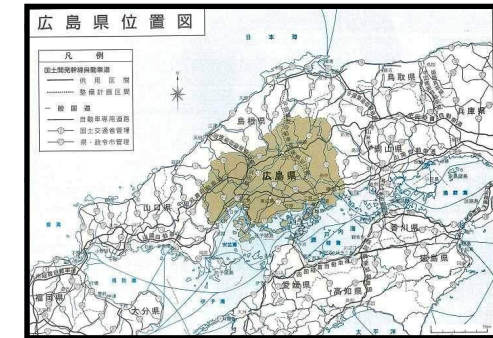

広島県農業農村活性化プラン（第3期） 実施地区位置図

～生産性の高い持続可能な農林水産業の確立と農村地域の暮らしの安全・安心の確保を図る～

凡 例	
	農地整備（経営体育成型）
	水利施設整備（畑地担い手育成型）
	水利施設整備（農業水利施設保全合理化事業、基幹水利施設保全型、地域農業水利施設保全型）
	農地整備（通作条件整備型）
	農村整備（集落基盤再編型）
	農地防災（ため池等整備事業）
	海岸保全施設整備事業（高潮対策、海岸堤防等老朽化対策）
	農村整備（農業集落排水事業）～機能診断、最適整備構想策定
	農村整備（農業集落排水事業）～事業計画、改築工
	農地整備（農業基盤整備促進事業）
	農村整備（資源リサイクル事業）