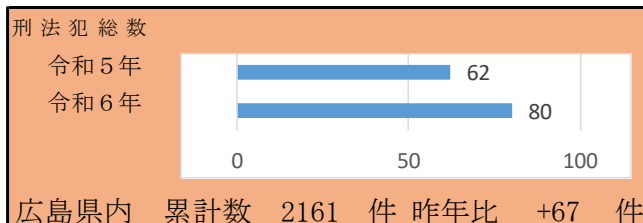

第1次試験: 5月12日

第2次試験: 6月1日、6月2日

詳細は、県警ホームページで
確認してください。

「オレオレ」「ATMを操作しろ」「暗証番号教えろ」「必ずもうかる」「キャッシュカードを預かる」「封筒にカードを入れろ」「宅配便で現金遅れ」などは全て詐欺!!

安佐北警察署管内 事件・事故発生状況

令和6年2月末現在

特殊詐欺の被害状況 (安佐北警察署)

年間累計 **0 円**