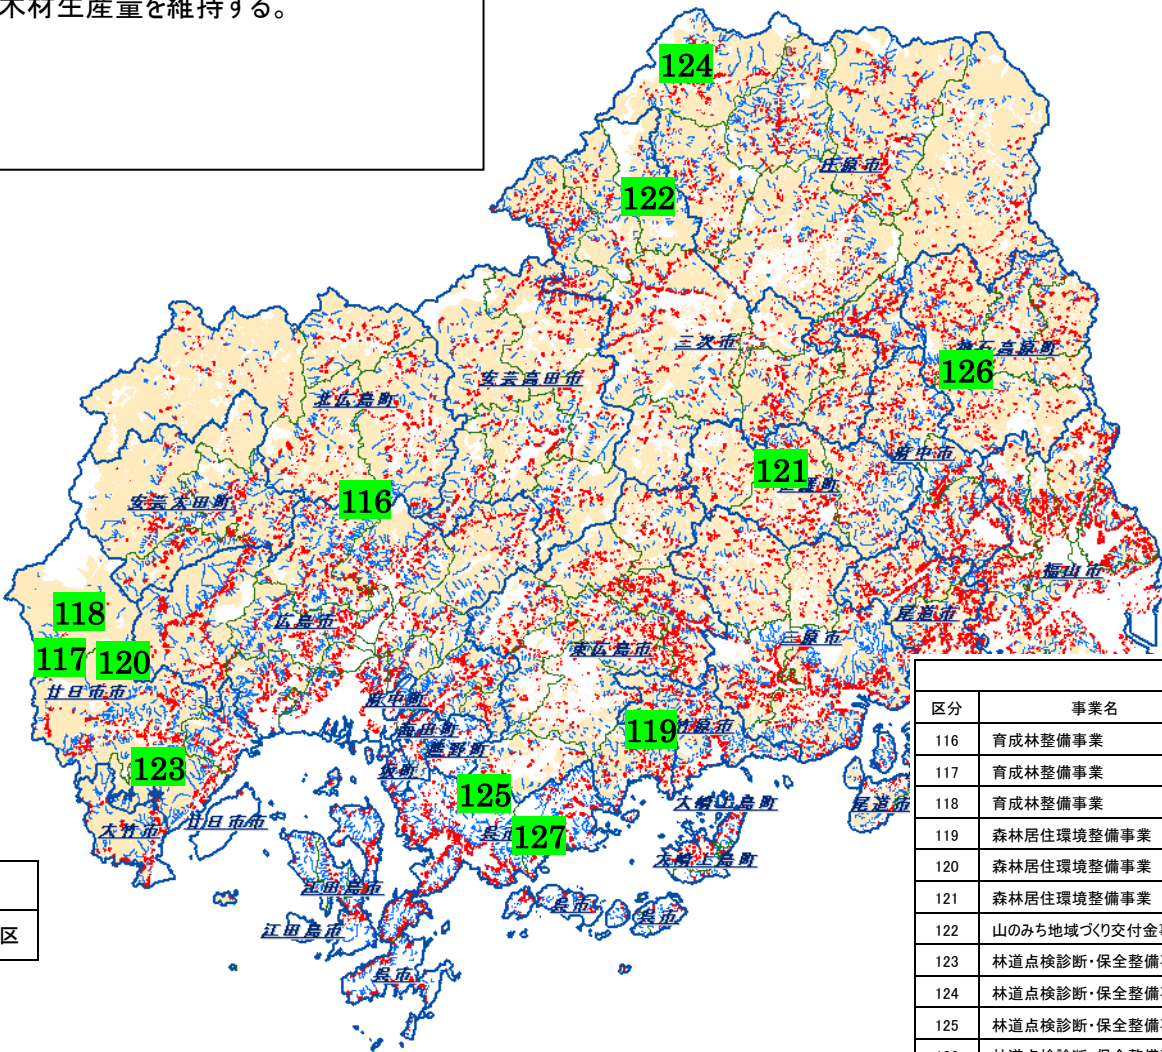

広島県森林林業農山漁村地域整備計画 実施計画図

【計画期間】
 ・令和2年度～令和6年度(5年間)

【定量的指標】
 ・森林整備事業を推進することにより、県内の年間木材生産量をR元年度末の37,7千m3からR2年度末に40,0千m3へ増加させ、R6年度まで40,0千m3の木材生産量を維持

・山地災害防止機能等が確保される集落を1,025集落(令和元年度末)から1,038集落(令和6年度末)に増加

・盛土による災害防止のための総点検が必要となった安全性把握調査の着手0箇所(令和5年度)から1箇所(令和5年度)

凡例

○ 事業実施地区

広島県森林林業農山漁村地域整備計画 実施計画図【森林整備事業】

【計画期間】

・令和2年度～令和6年度(5年間)

【定量的指標】

・森林整備事業を推進することにより、県内の年間木材生産量を R元年度末の 37.7 千 m³ から R2年度末に 40.0 千 m³ へ増加させ、R6年度まで 40.0 千 m³ の木材生産量を維持する。

【事業名】

・森林整備事業

凡 例	
番号	森林整備事業実施地区

森林整備事業実施箇所一覧表					
区分	事業名	路線名	事業主体	対象市町	工期
116	育成林整備事業	笹ヶ丸	広島市	広島市	R2～R6
117	育成林整備事業	魚切	廿日市市	廿日市市	R2～R2
118	育成林整備事業	頓原迫谷	廿日市市	廿日市市	R2～R6
119	森林居住環境整備事業	三津仁賀	広島県	東広島市	R2～R6
120	森林居住環境整備事業	太田川林業地基幹	広島県	廿日市市	R2～R5
121	森林居住環境整備事業	下津小世良	広島県	世羅町	R2～R2
122	山のみち地域づくり交付金事業	比和・新庄(君田・布野区間)	広島県	三次市	R2～R6
123	林道点検診断・保全整備事業	近角線 志津良1号橋 他	廿日市市他	廿日市市他	R2～R6
124	林道点検診断・保全整備事業	草峠線 1号橋 他	庄原市他	庄原市他	R2～R6
125	林道点検診断・保全整備事業	郷原野呂山線 モミジ橋 他	呉市他	呉市他	R2～R6
126	林道点検診断・保全整備事業	大辺安田線 上河内橋 他	神石高原町	神石高原町	R2～R6
127	林道改良事業	郷原野呂山線 1号トンネル	呉市	呉市	R4～R5