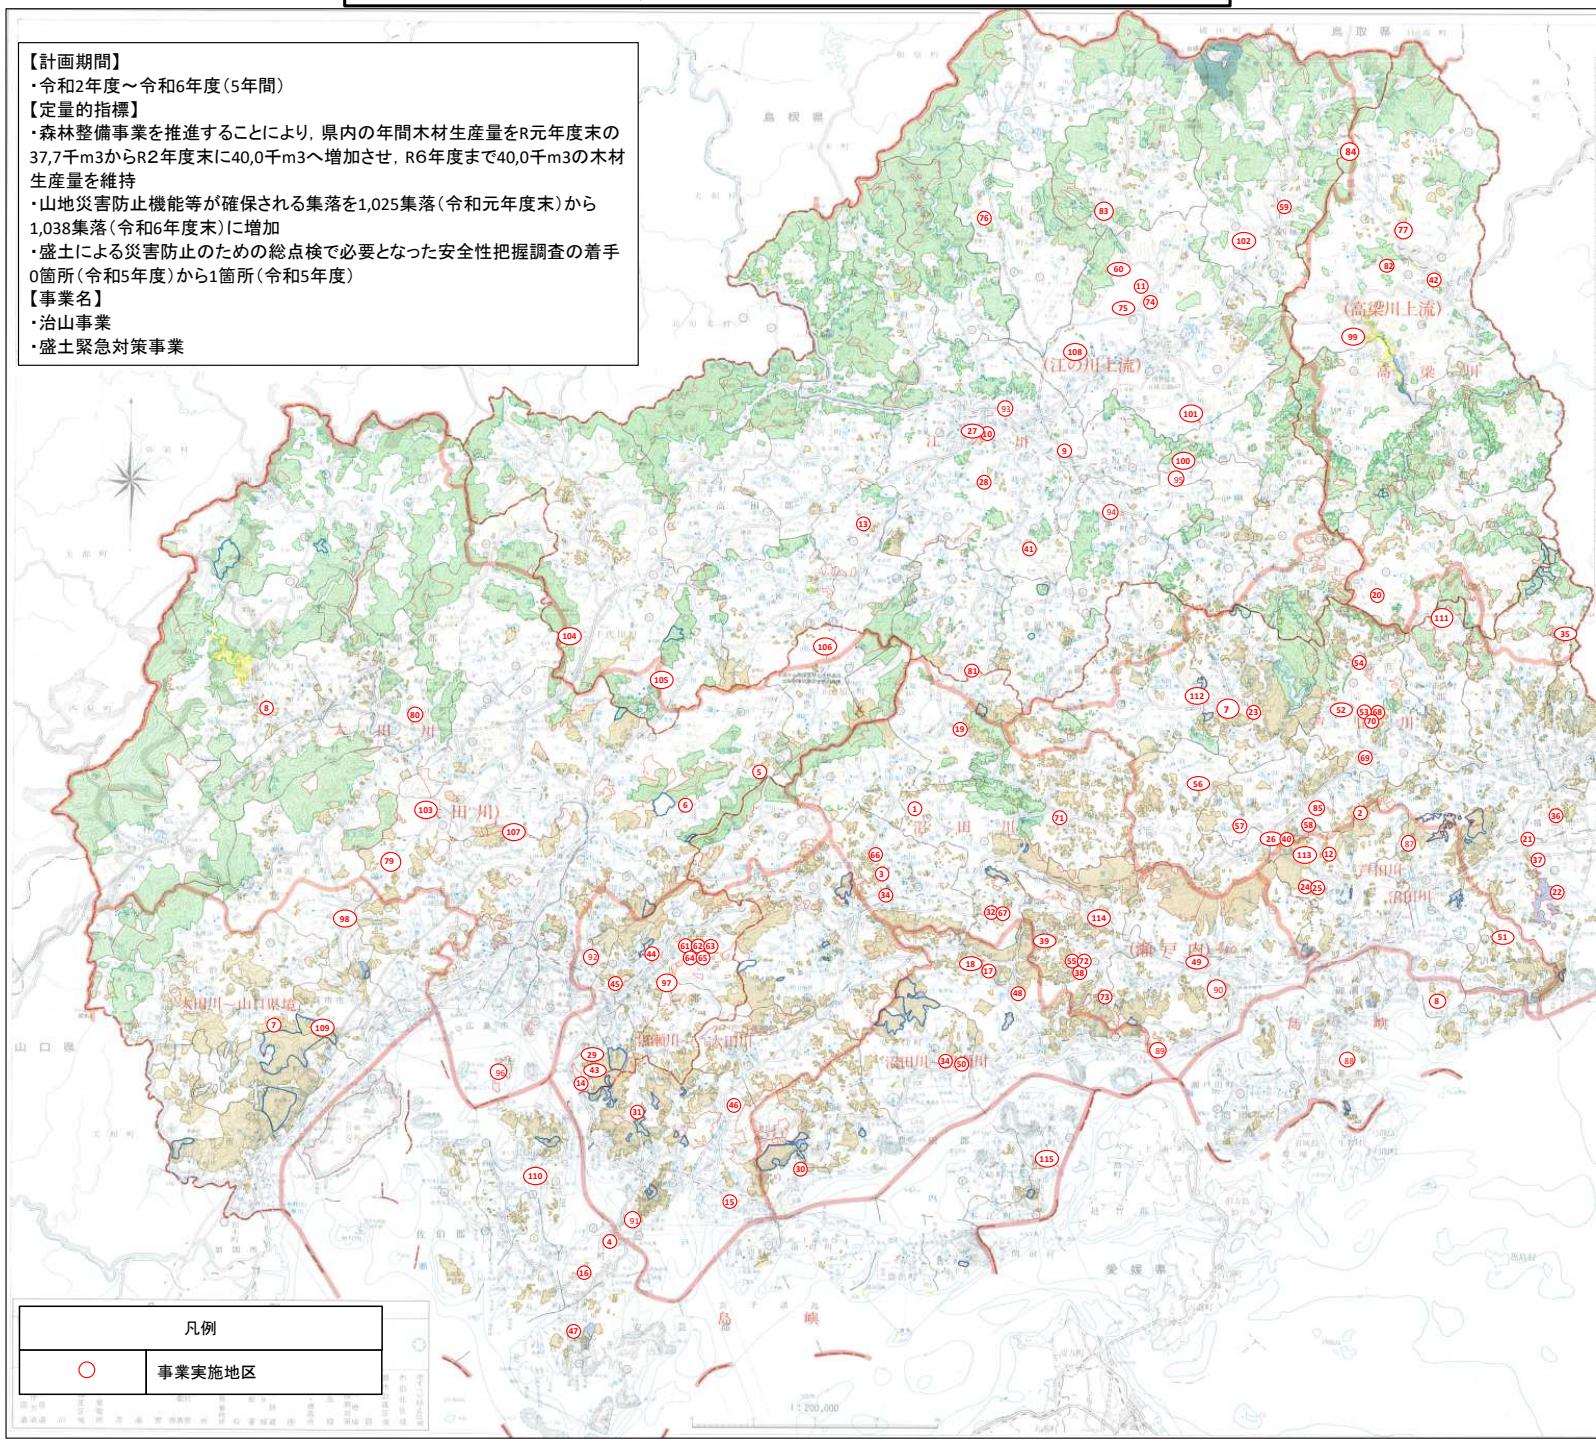

広島県森林林業農山漁村地域整備計画 実施計画図

【計画期間】
・令和2年度～令和6年度(5年間)

【定量的指標】
・森林整備事業を推進することにより、県内の年間木材生産量をR元年度末の37,7千m3からR2年度末に40,0千m3へ増加させ、R6年度まで40,0千m3の木材生産量を維持

・山地災害防止機能等が確保される集落を1,025集落(令和元年度末)から1,038集落(令和6年度末)に増加

・盛土による災害防止のための総点検が必要となった安全性把握調査の着手0箇所(令和5年度)から1箇所(令和5年度)

【事業名】
・治山事業
・盛土緊急対策事業

治山事業実施箇所一覧表