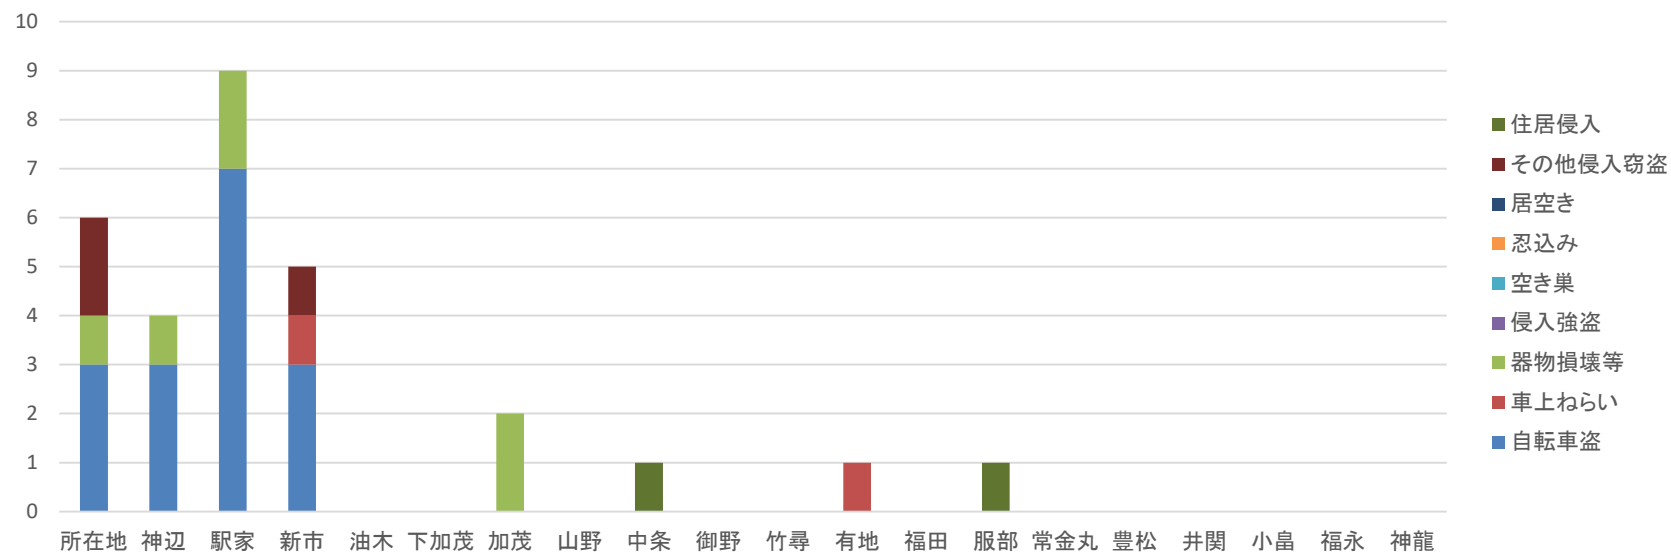

不安を感じる犯罪認知件数(令和6年2月末)

	所在地	神辺	駅家	新市	油木	下加茂	加茂	山野	中条	御野	竹尋	有地	福田	服部	常金丸	豊松	井関	小畠	福永	神龍	合計
不安を感じる犯罪	6	4	9	5	0	0	2	0	1	0	0	1	0	1	0	0	0	0	0	0	29
自転車盗	3	3	7	3	0	0	0	0	0	0	0	0	0	0	0	0	0	0	0	0	16
街頭犯罪	1	1	2	1	0	0	2	0	0	0	0	1	0	0	0	0	0	0	0	0	8
車上ねらい	0	0	0	1	0	0	0	0	0	0	0	1	0	0	0	0	0	0	0	0	2
器物損壊	1	1	2	0	0	0	2	0	0	0	0	0	0	0	0	0	0	0	0	0	6
侵入強・窃盗	2	0	0	1	0	0	0	0	1	0	0	0	0	1	0	0	0	0	0	0	5
侵入強盗	0	0	0	0	0	0	0	0	0	0	0	0	0	0	0	0	0	0	0	0	0
侵入窃盗	2	0	0	1	0	0	0	0	0	0	0	0	0	0	0	0	0	0	0	0	3
空き巣	0	0	0	0	0	0	0	0	0	0	0	0	0	0	0	0	0	0	0	0	0
忍込み	0	0	0	0	0	0	0	0	0	0	0	0	0	0	0	0	0	0	0	0	0
居空き	0	0	0	0	0	0	0	0	0	0	0	0	0	0	0	0	0	0	0	0	0
その他	2	0	0	1	0	0	0	0	0	0	0	0	0	0	0	0	0	0	0	0	3
住居侵入	0	0	0	0	0	0	0	0	1	0	0	0	0	1	0	0	0	0	0	0	2

※ 統計方法の都合上、一部の値が他の集計値と異なる場合があります。

不安を感じる犯罪 所管区別発生件数(令和6年2月末)

不安を感じる犯罪 罪種別発生割合(令和6年2月末)