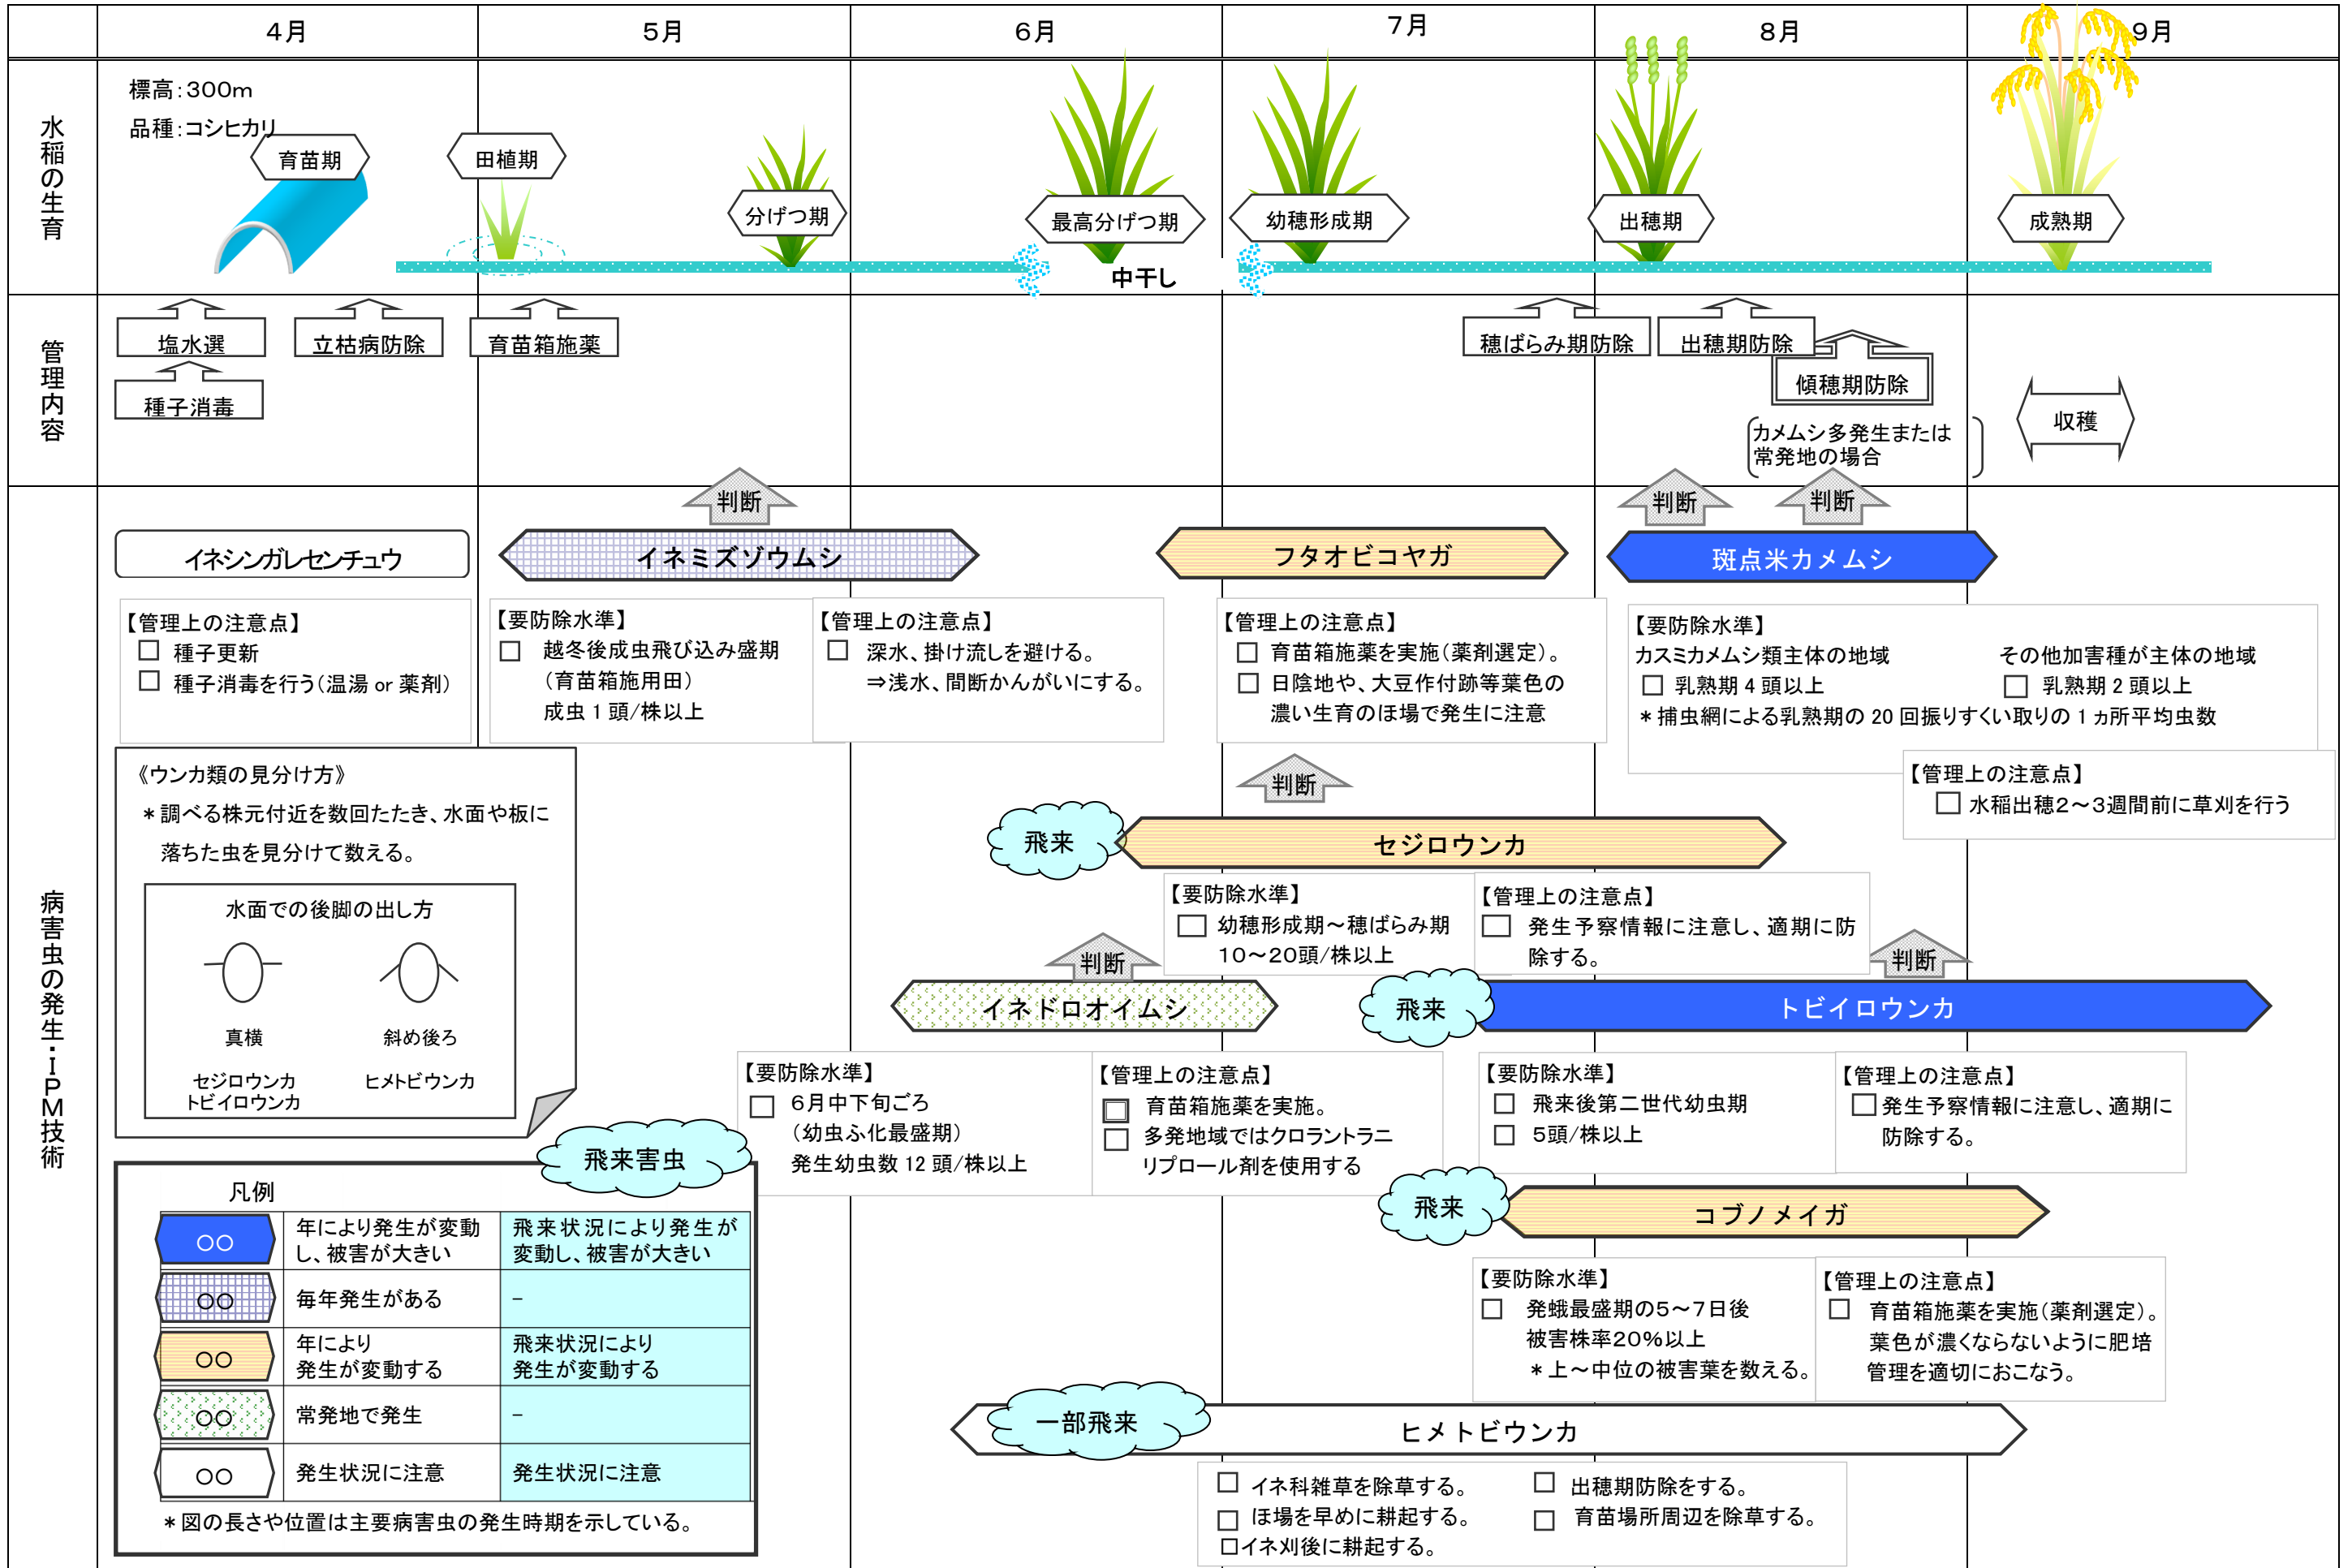

(参考資料2) 水稻害虫の発生と総合防除(IPM)技術(広島県中部)

注. 農薬登録は令和2年1月10日現在