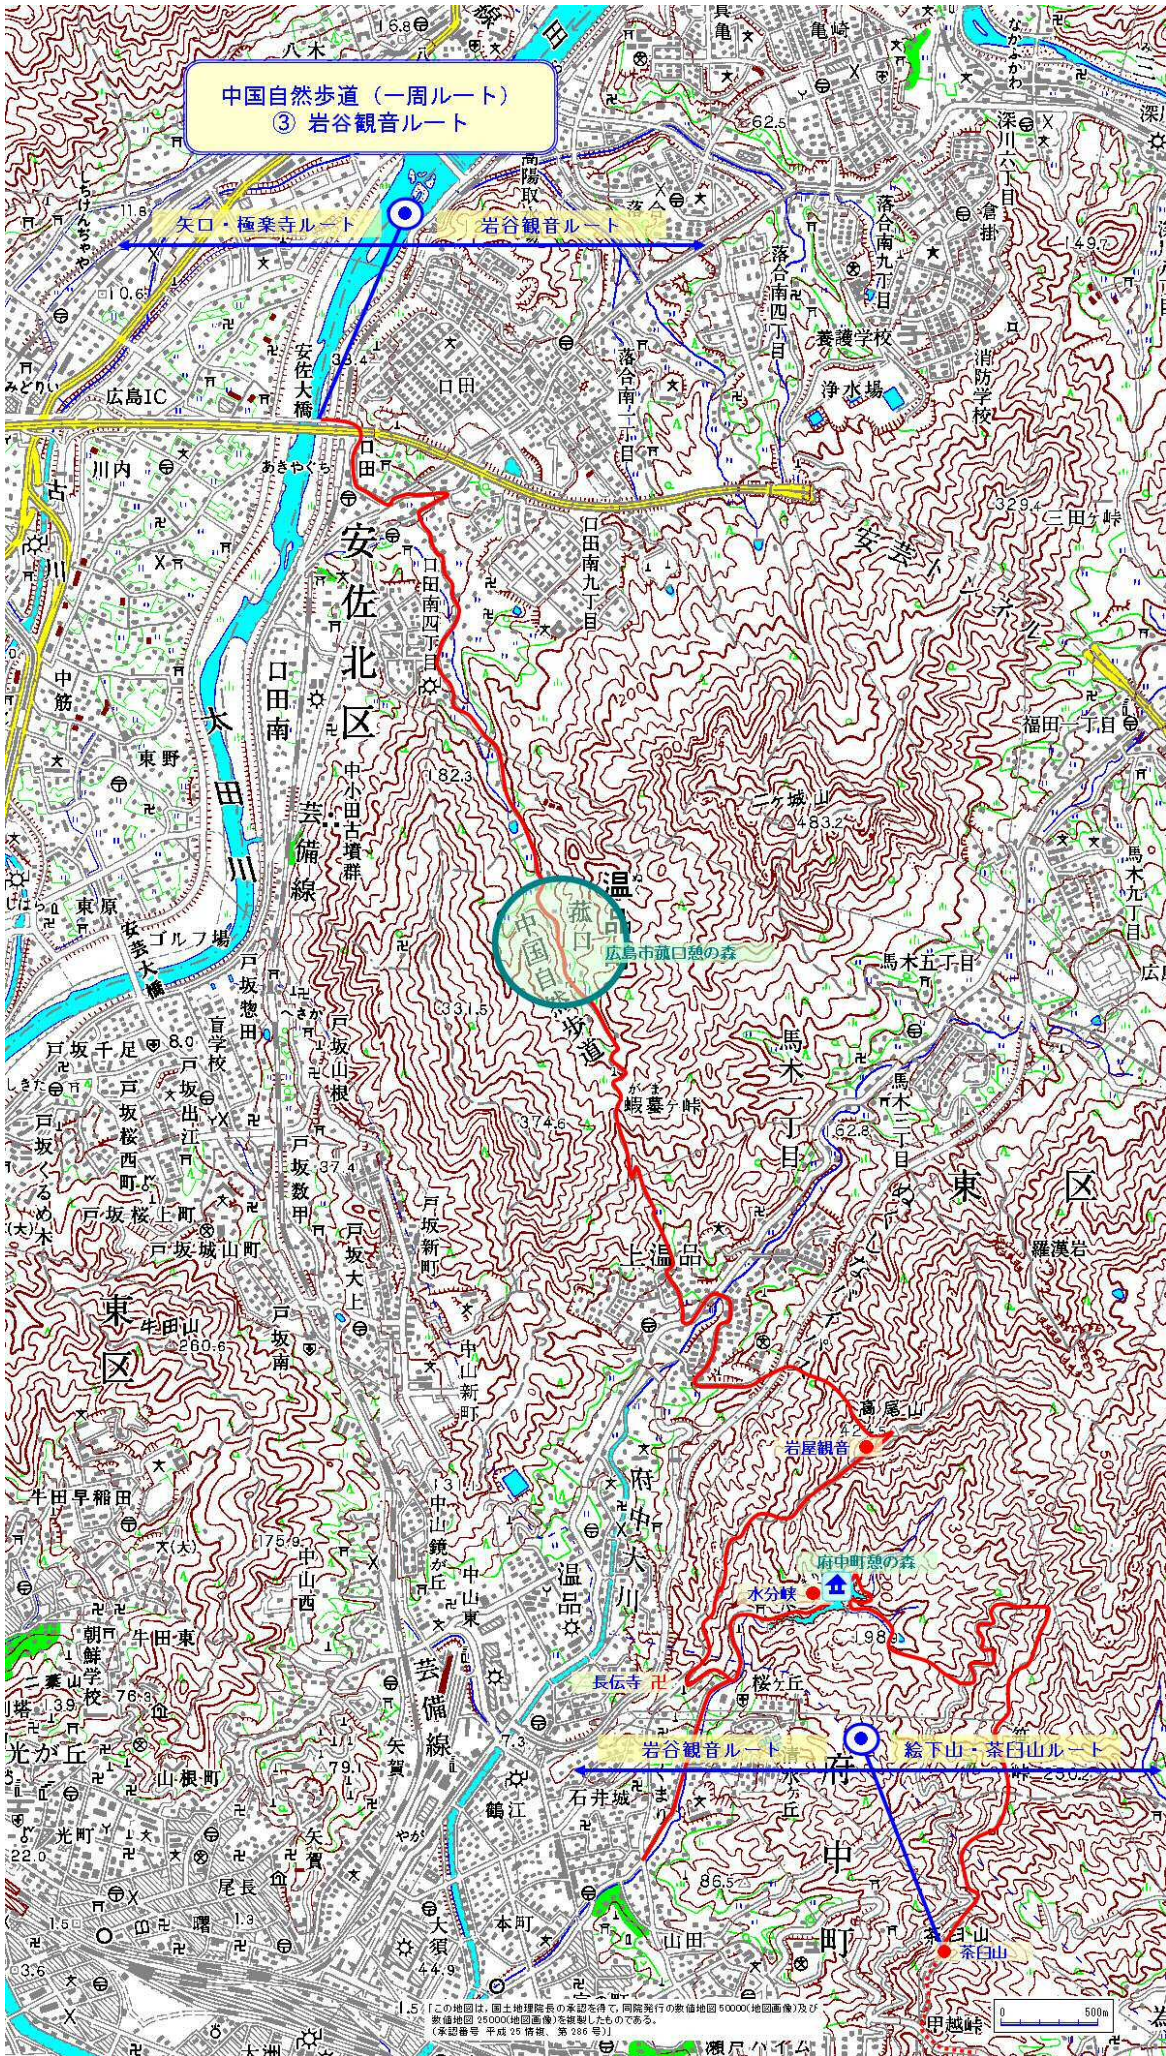

中国自然歩道（一周ルート）
③ 岩谷観音ルート

この地図は、国土地理院長の承認を得て、同院発行の数値地図5000(地図画像)及び数値地図25000(地図画像)を複製したものである。
(承認番号 平成25 特第 第286号)