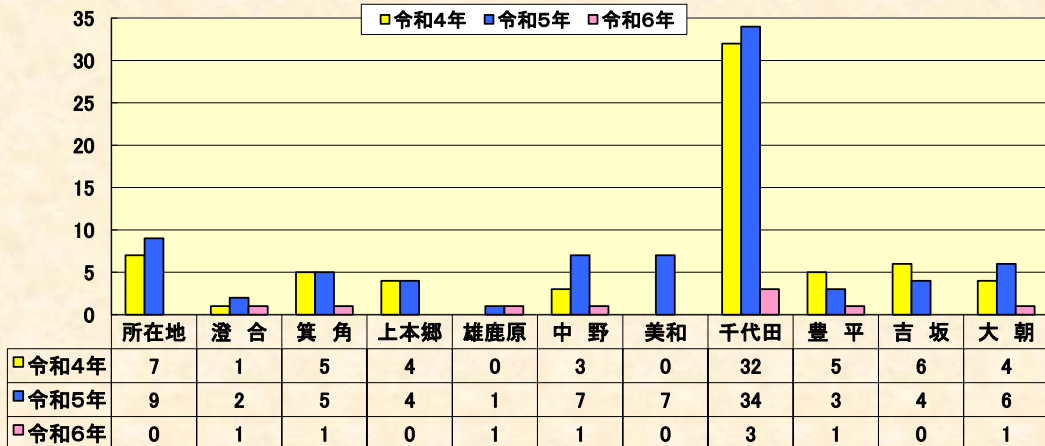

山県警察署管内「減らそう犯罪」推進状況※管轄外の認知を除く

平成26年以降の刑法犯認知状況の推移

区分	所在地	澄合	箕角	上本郷	雄鹿原	中野	美和	千代田	豊平	吉坂	大朝	合計
平成26年	5	2	3	5	2	7	1	58	3	5	11	102
平成27年	2	2	8	3	5	4	0	42	3	5	7	81
平成28年	7	0	5	3	2	1	3	44	2	1	8	76
平成29年	0	0	3	4	3	3	1	30	6	4	2	56
平成30年	4	1	6	2	3	6	1	29	2	4	10	68
令和元年	3	1	1	2	1	3	0	36	1	3	3	54
令和2年	5	1	7	1	2	3	0	26	2	4	3	54
令和3年	12	2	5	0	3	2	3	35	9	1	12	84
令和4年	7	1	5	4	0	3	0	32	5	6	4	67
令和5年	9	2	5	4	1	7	7	34	3	4	6	82
令和6年	0	1	1	0	1	1	0	3	1	0	1	9

月別刑法犯認知状況

区分	1月	2月	3月	4月	5月	6月	7月	8月	9月	10月	11月	12月	合計
令和4年	0	4	3	5	7	8	3	8	6	12	5	6	67
令和5年	3	1	6	5	6	5	4	5	7	6	23	11	82
令和6年	5	4											9

所管区別刑法犯認知状況

区分	所在地	澄合	箕角	上本郷	雄鹿原	中野	美和	千代田	豊平	吉坂	大朝	合計
令和4年	7	1	5	4	0	3	0	32	5	6	4	67
令和5年	9	2	5	4	1	7	7	34	3	4	6	82
令和6年	0	1	1	0	1	1	0	3	1	0	1	9