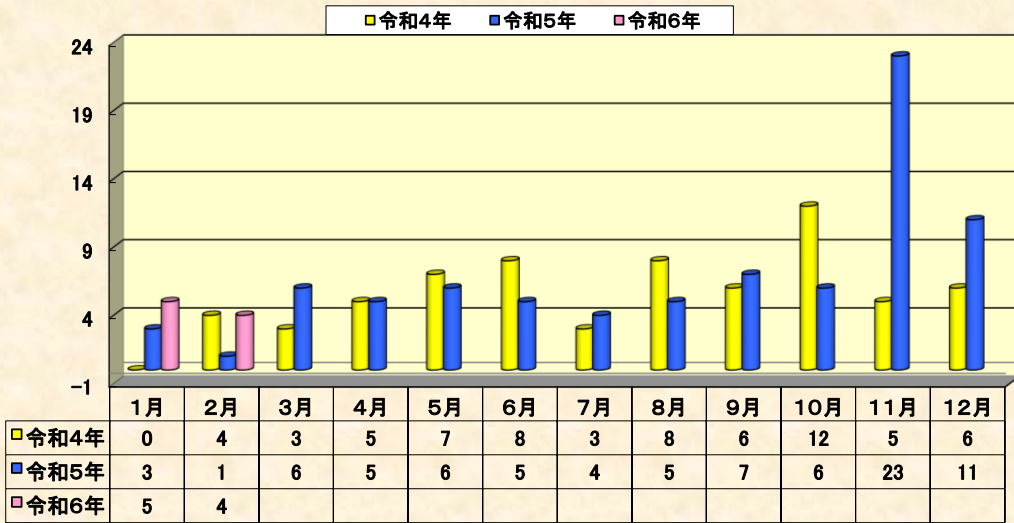

山県警察署管内「減らそう犯罪」推進状況※管轄外の認知を除く

平成26年以降の刑法犯認知状況の推移

区分	所在地	澄合	箕角	上本郷	雄鹿原	中野	美和	千代田	豊平	吉坂	大朝	合計
平成26年	5	2	3	5	2	7	1	58	3	5	11	102
平成27年	2	2	8	3	5	4	0	42	3	5	7	81
平成28年	7	0	5	3	2	1	3	44	2	1	8	76
平成29年	0	0	3	4	3	3	1	30	6	4	2	56
平成30年	4	1	6	2	3	6	1	29	2	4	10	68
令和元年	3	1	1	2	1	3	0	36	1	3	3	54
令和2年	5	1	7	1	2	3	0	26	2	4	3	54
令和3年	12	2	5	0	3	2	3	35	9	1	12	84
令和4年	7	1	5	4	0	3	0	32	5	6	4	67
令和5年	9	2	5	4	1	7	7	34	3	4	6	82
令和6年	0	1	1	0	1	1	0	3	1	0	1	9

月別刑法犯認知状況

区分	1月	2月	3月	4月	5月	6月	7月	8月	9月	10月	11月	12月	合計
令和4年	0	4	3	5	7	8	3	8	6	12	5	6	67
令和5年	3	1	6	5	6	5	4	5	7	6	23	11	82
令和6年	5	4											9

所管区別刑法犯認知状況

区分	所在地	澄合	箕角	上本郷	雄鹿原	中野	美和	千代田	豊平	吉坂	大朝	合計
令和4年	7	1	5	4	0	3	0	32	5	6	4	67
令和5年	9	2	5	4	1	7	7	34	3	4	6	82
令和6年	0	1	1	0	1	1	0	3	1	0	1	9