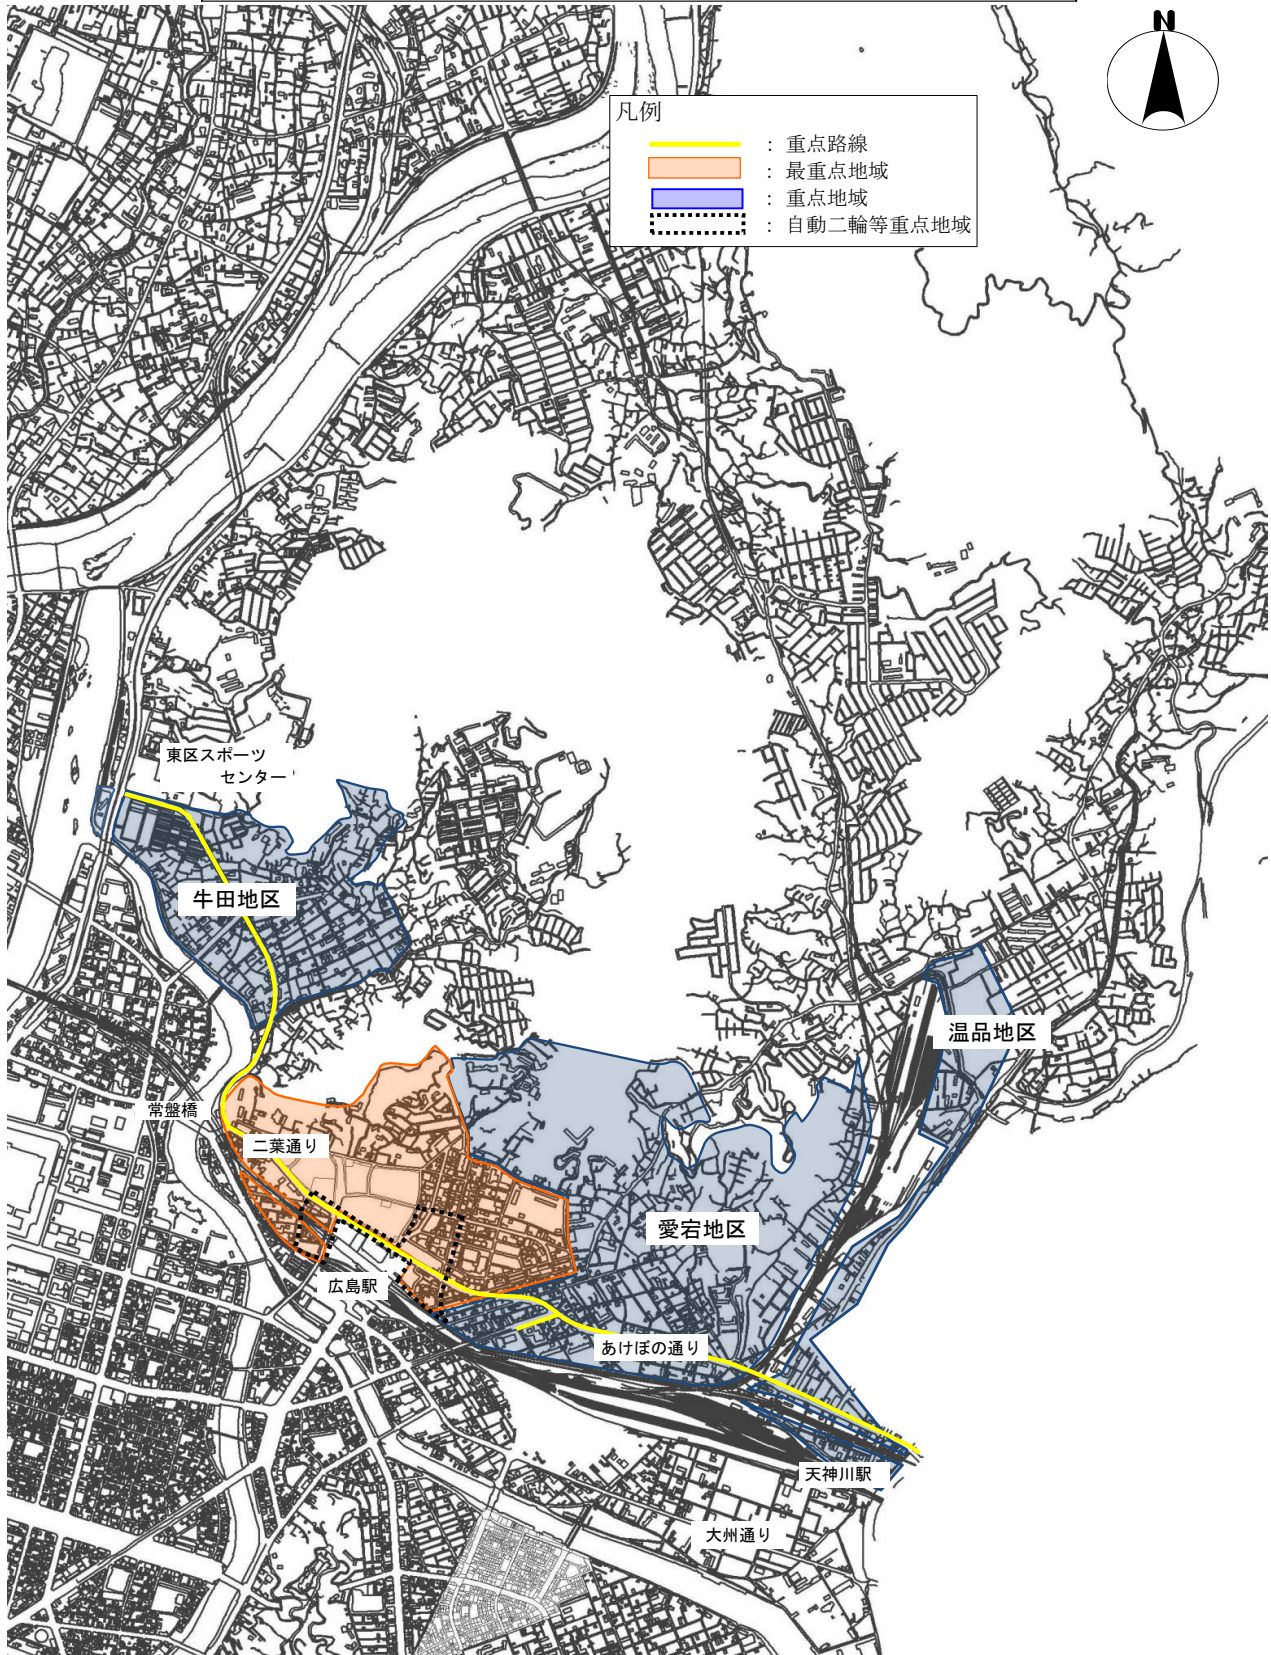

広島東警察署管内 駐車監視員活動ガイドライン

この地図は、広島市長の承認を得て、同市発行の1/2,500地形図を複製したものである。(承認番号 令5 広都計 第396号)