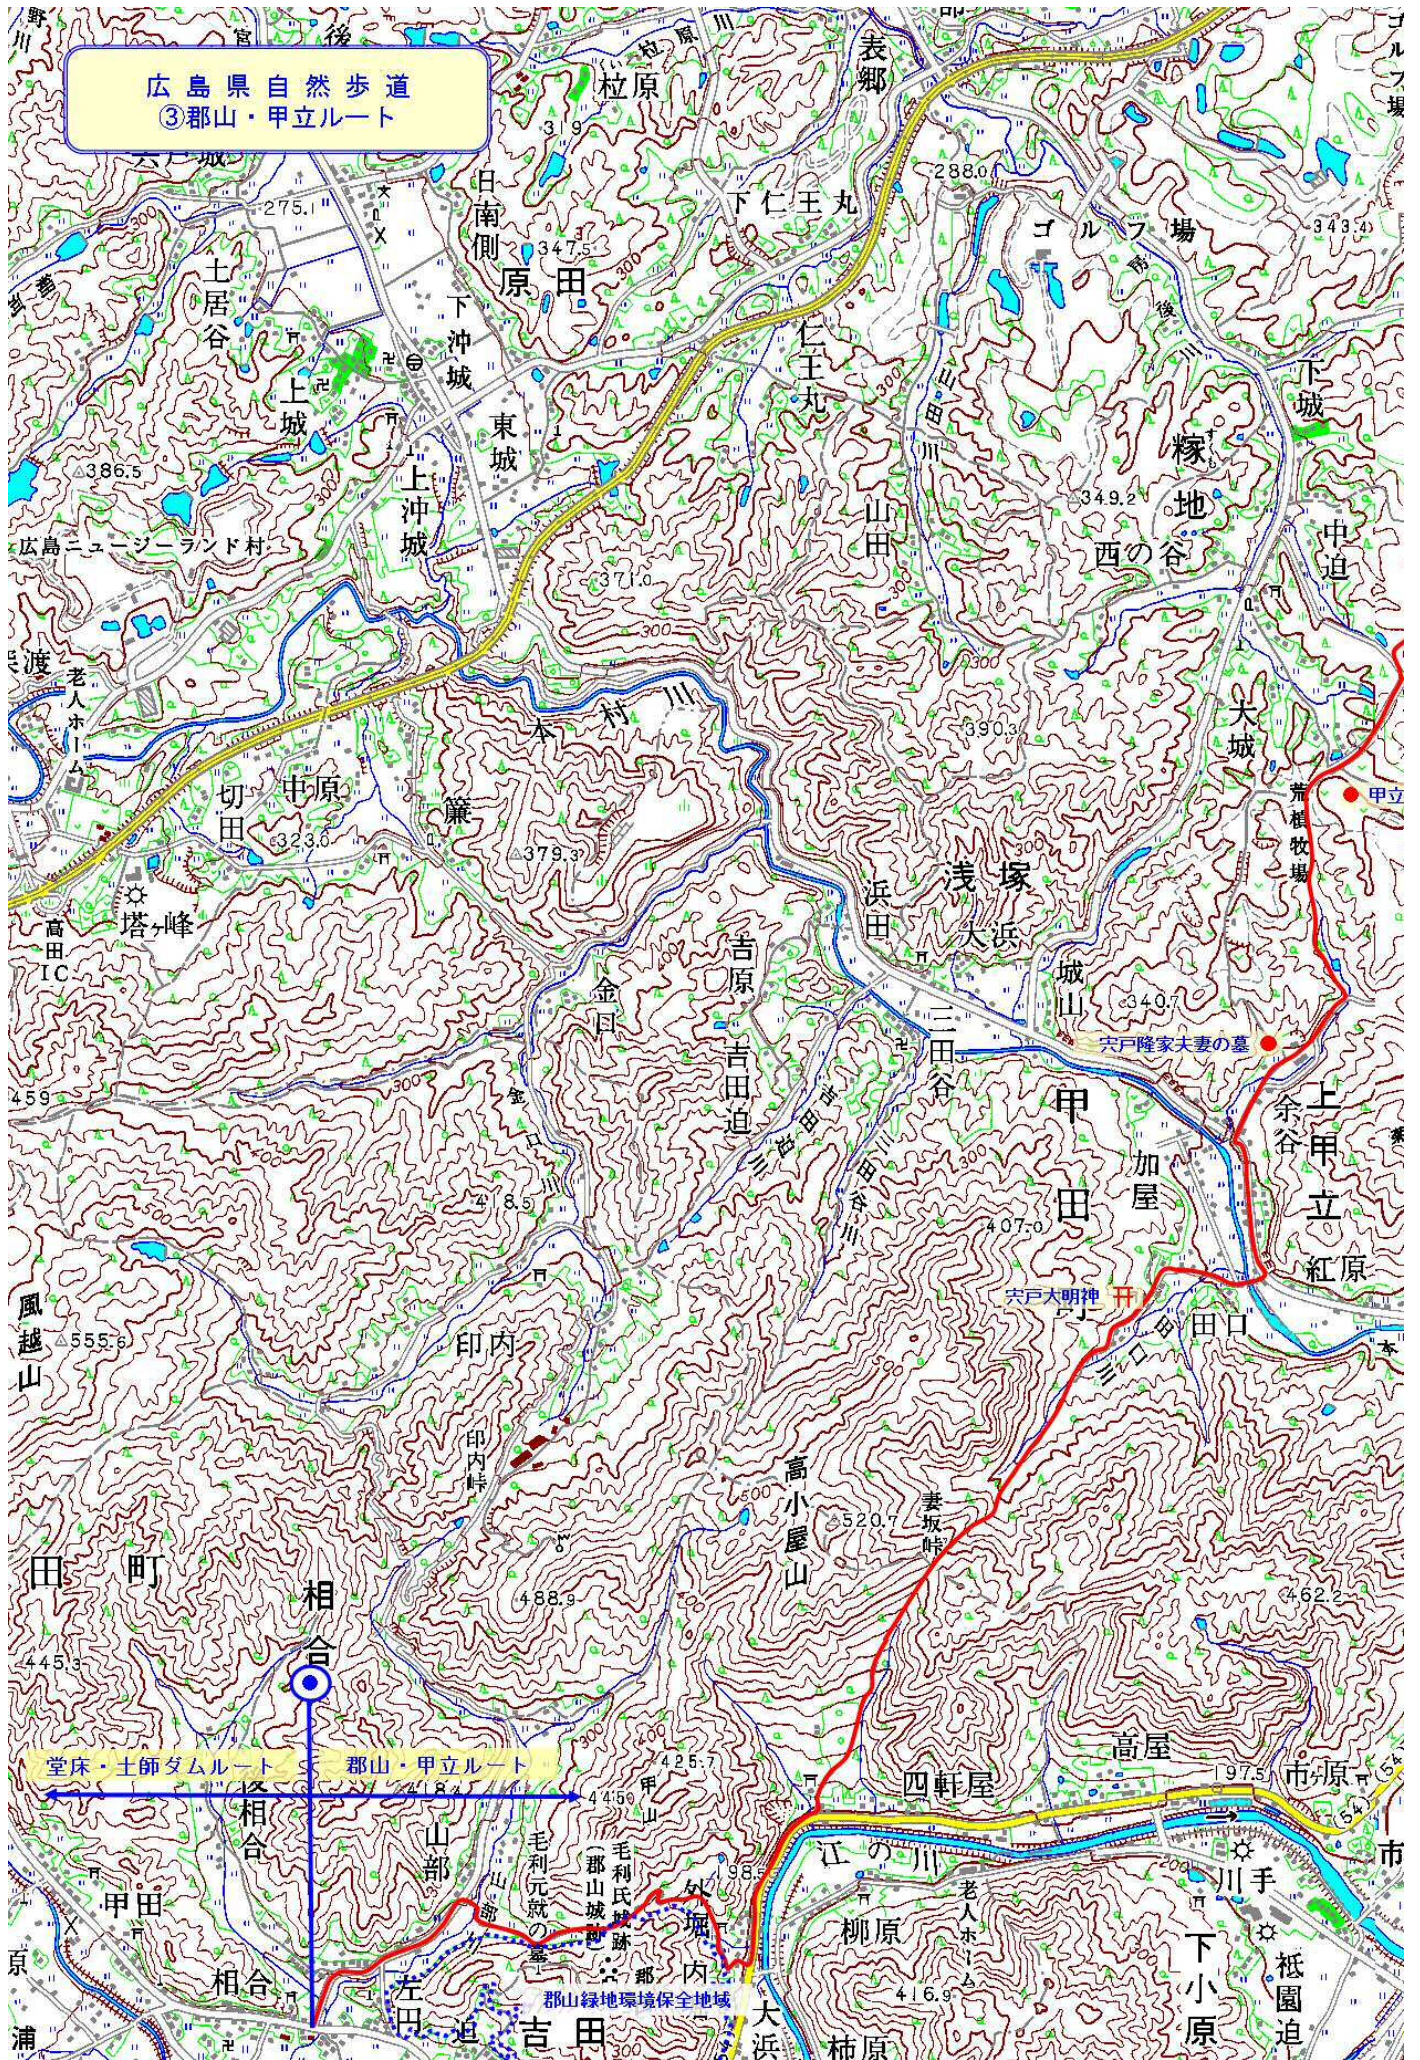

広島県自然歩道  
③郡山・甲立ルート

この地図は、国土地理院長の承認を得て、同院発行の数値地図50000(地図画像)及び  
 数値地図25000(地図画像)を複製したものである。  
 (承認番号 平成25 静政 第286号)