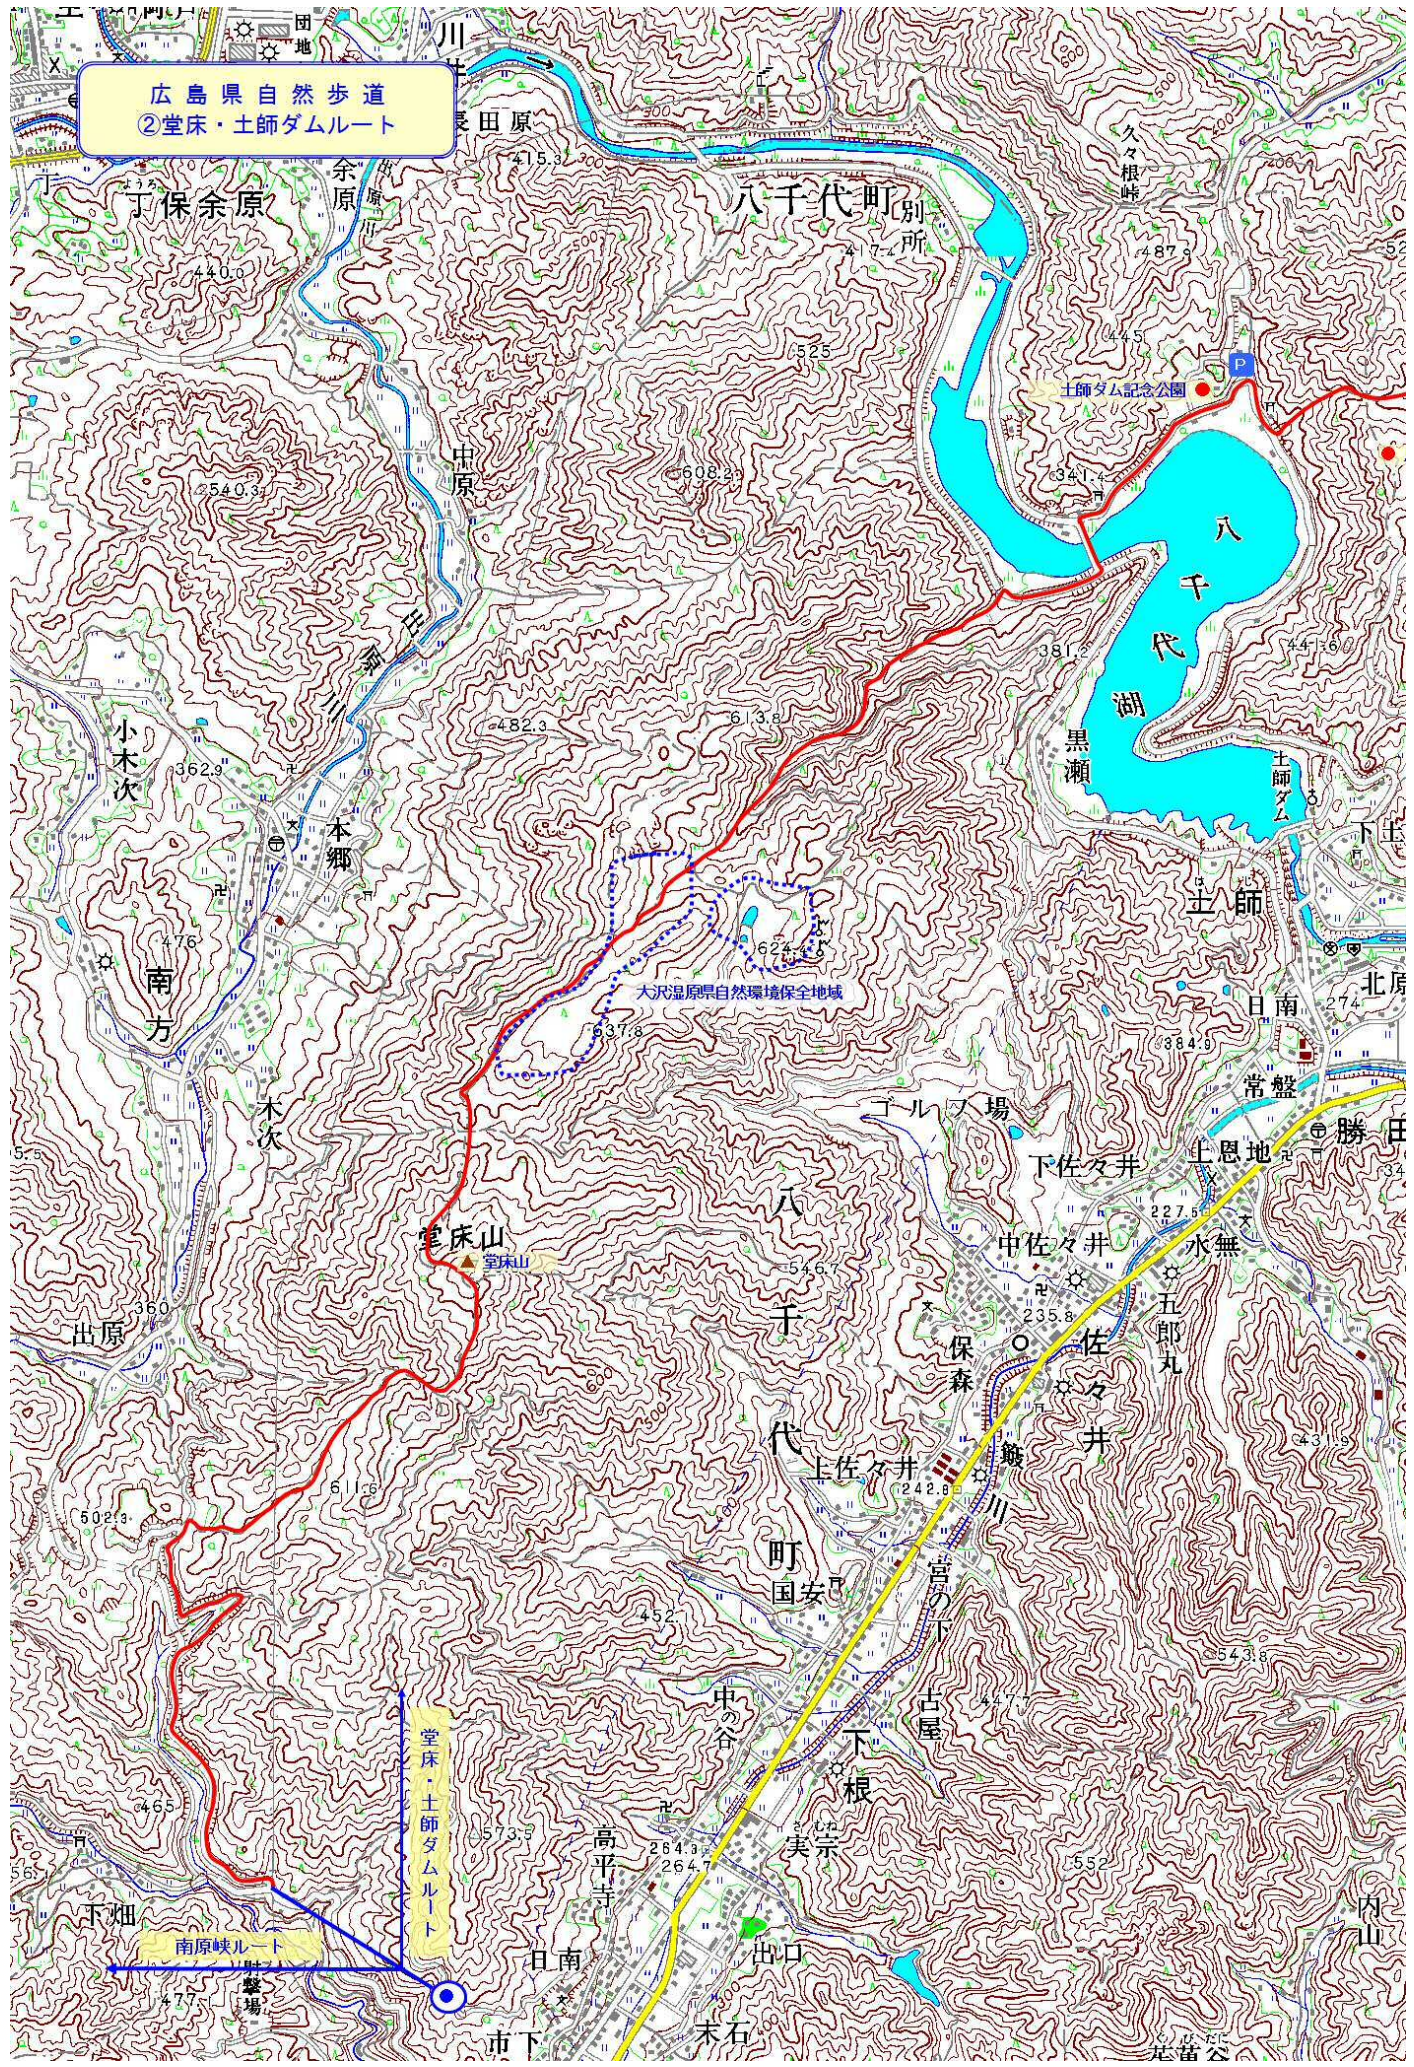

広島県自然歩道
②堂床・土師ダムルート

余原

八千代町別所

土師ダム記念公園

八千代湖

小木次

南方

堂床山

八千代町

常盤

土師

日南

水無

五郎丸

佐々井

中佐々井