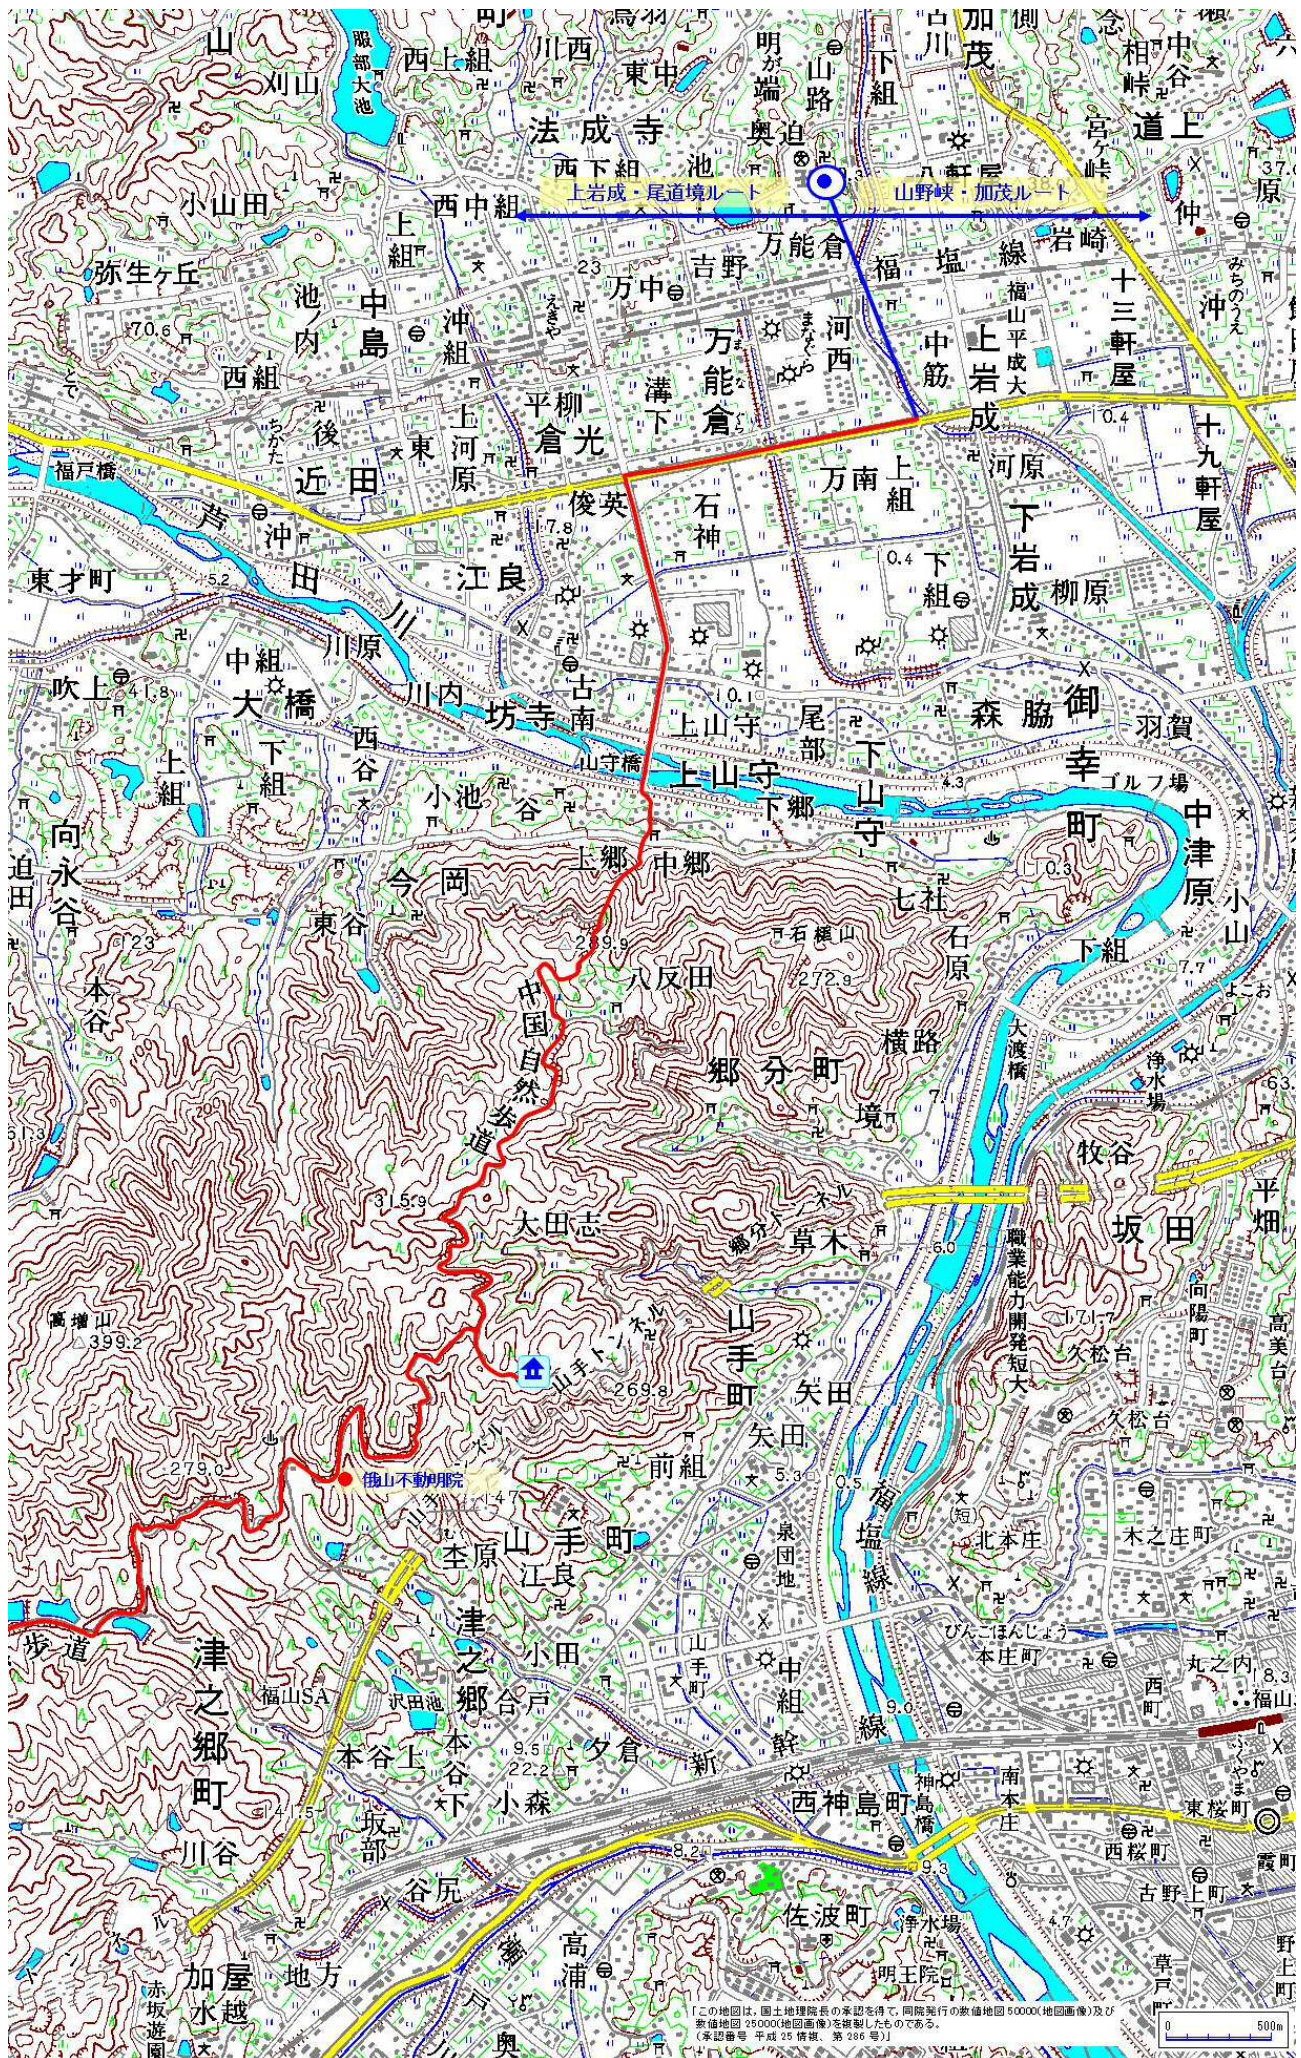

中国自然歩道（一周ルート）
⑬ 上岩成・尾道境ルート

「この地図は、国土地理院長の承認を得て、同院発行の数値地図50000(地図画像)及び数値地図25000(地図画像)を複製したものである。(承認番号 平成25情機、第286号)」