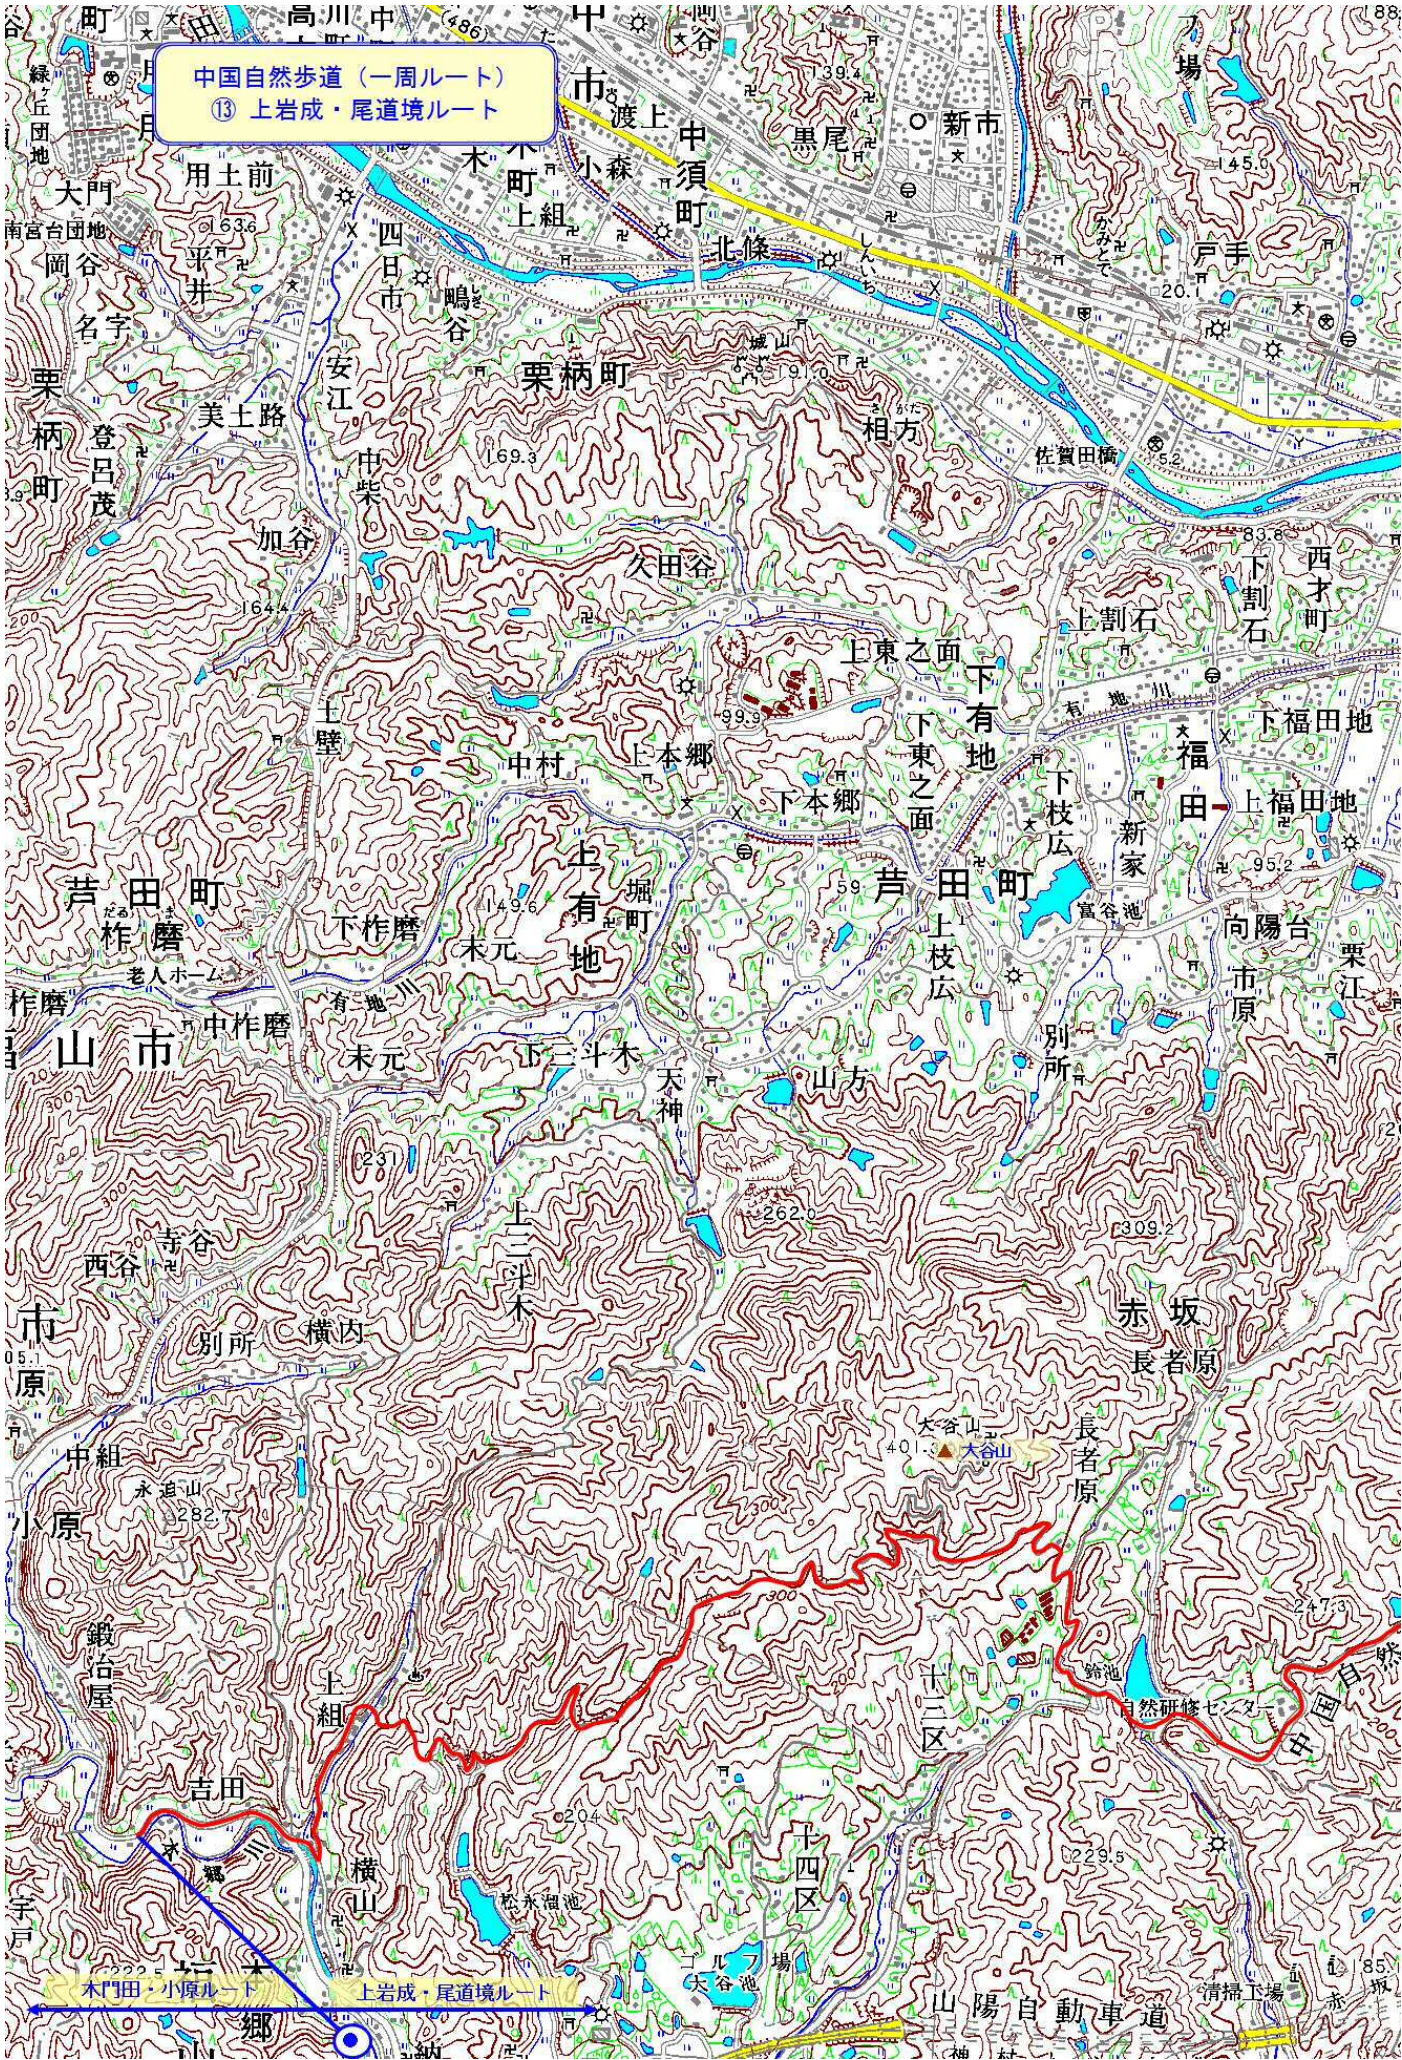

中国自然歩道（一周ルート）
⑬ 上岩成・尾道境ルート

「この地図は、国土地理院長の承認を得て、同院発行の数値地図50000(地図画像)及び数値地図25000(地図画像)を複製したものである。(承認番号 平成25情機、第286号)」