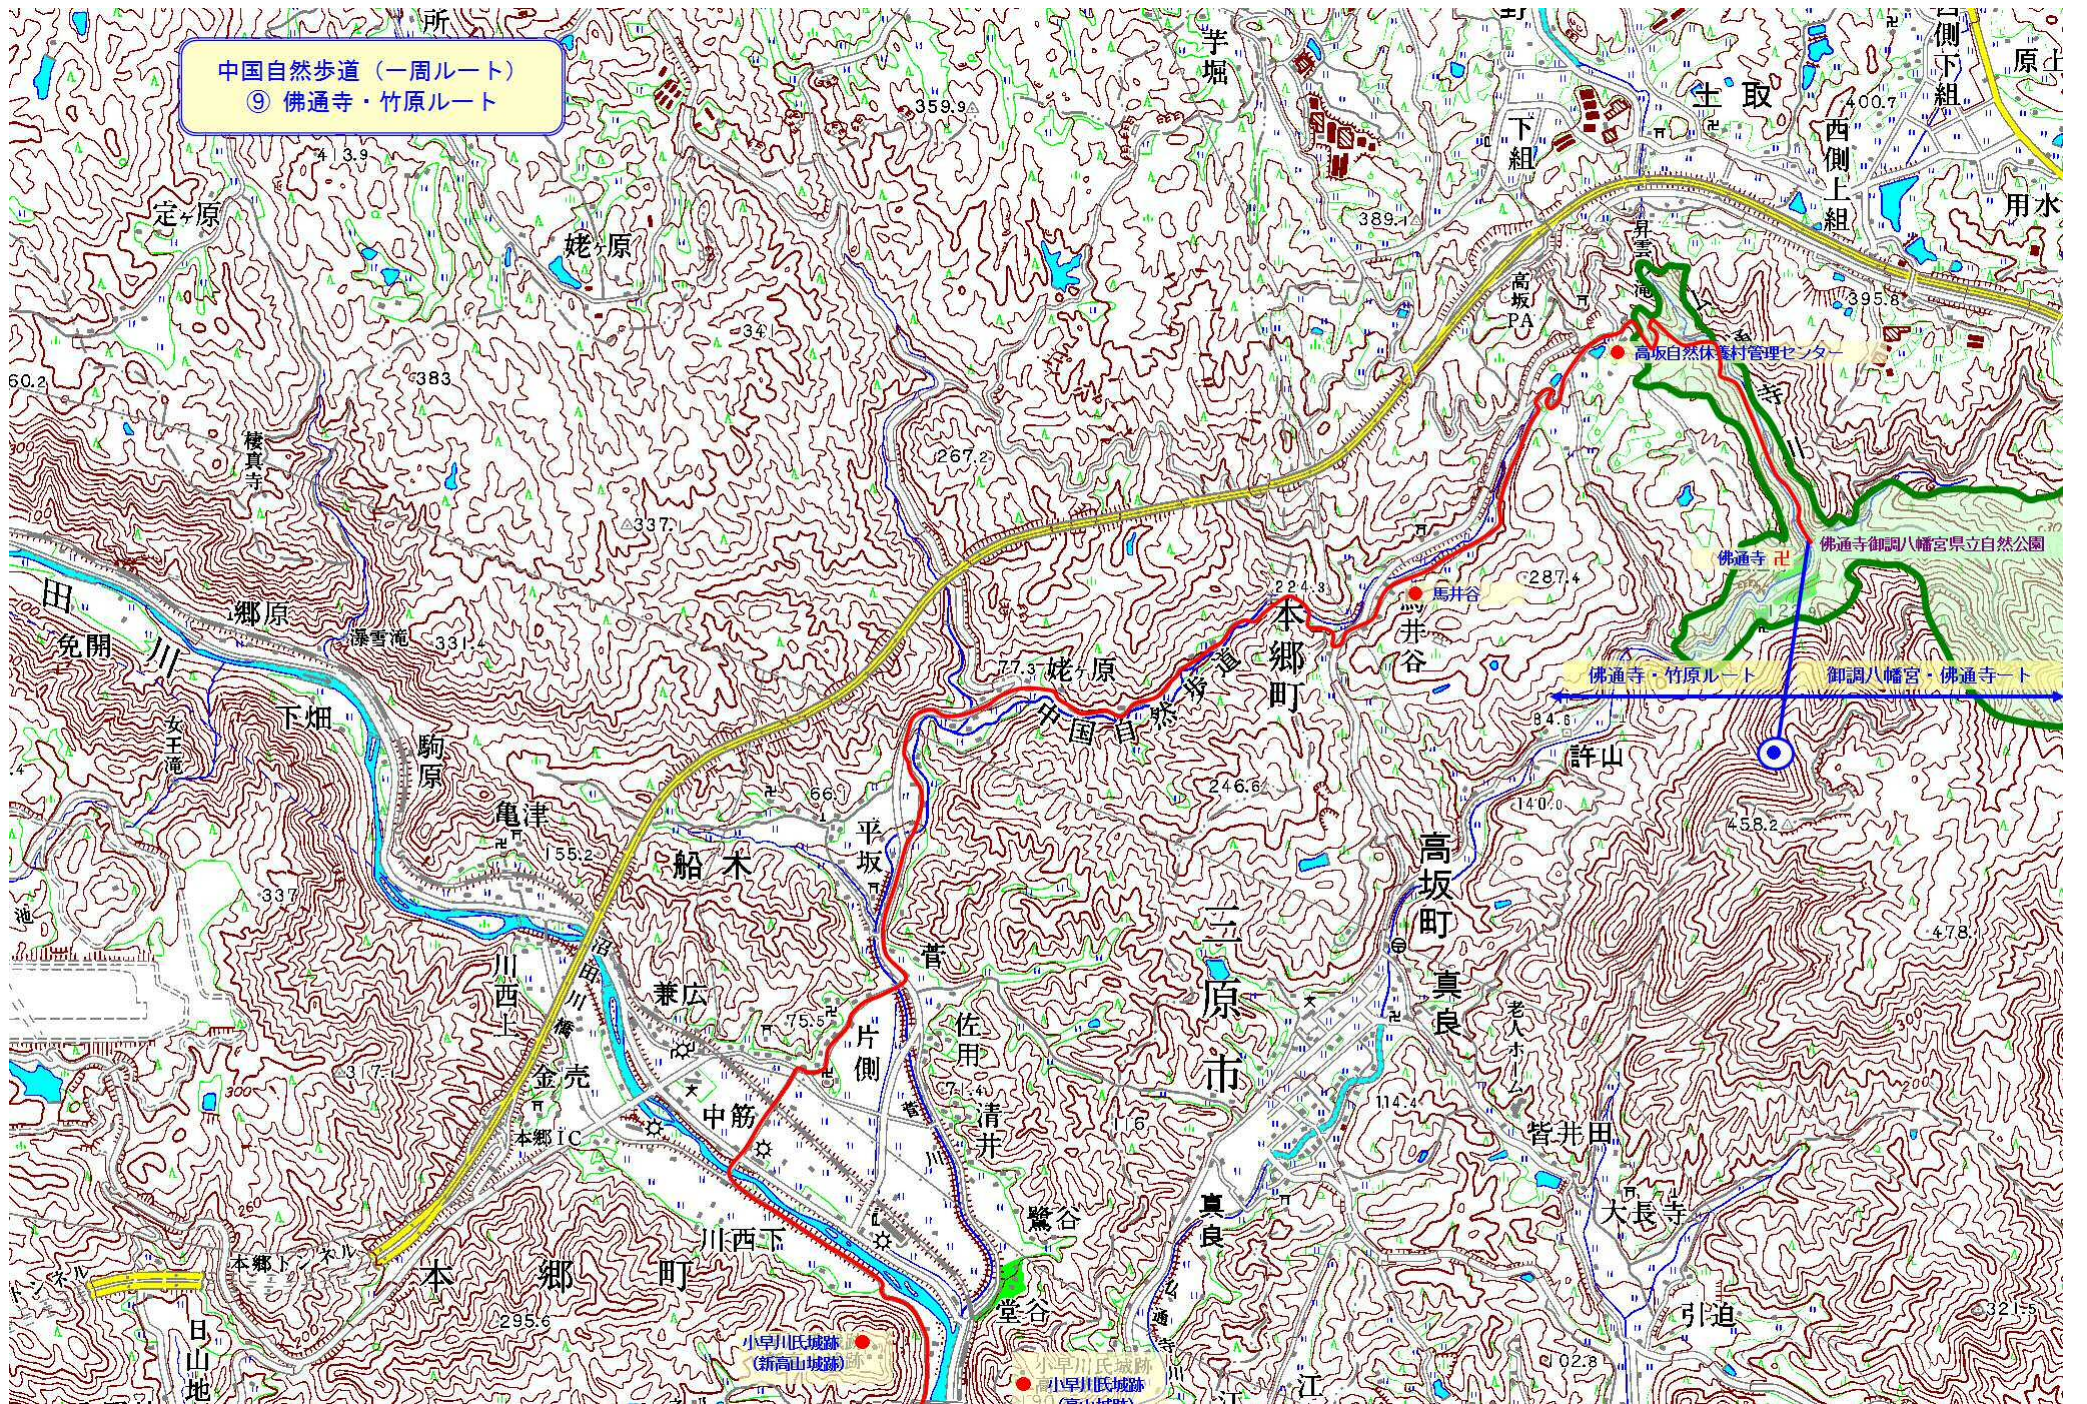

中国自然歩道（一周ルート）  
⑨ 佛通寺・竹原ルート

この地図は、国土地理院長の承認を得て、同院発行の数値地図50000(地図画像)及び数値地図250000(地図画像)を複製したものである。  
(承認番号 平成25 第25 第286号)