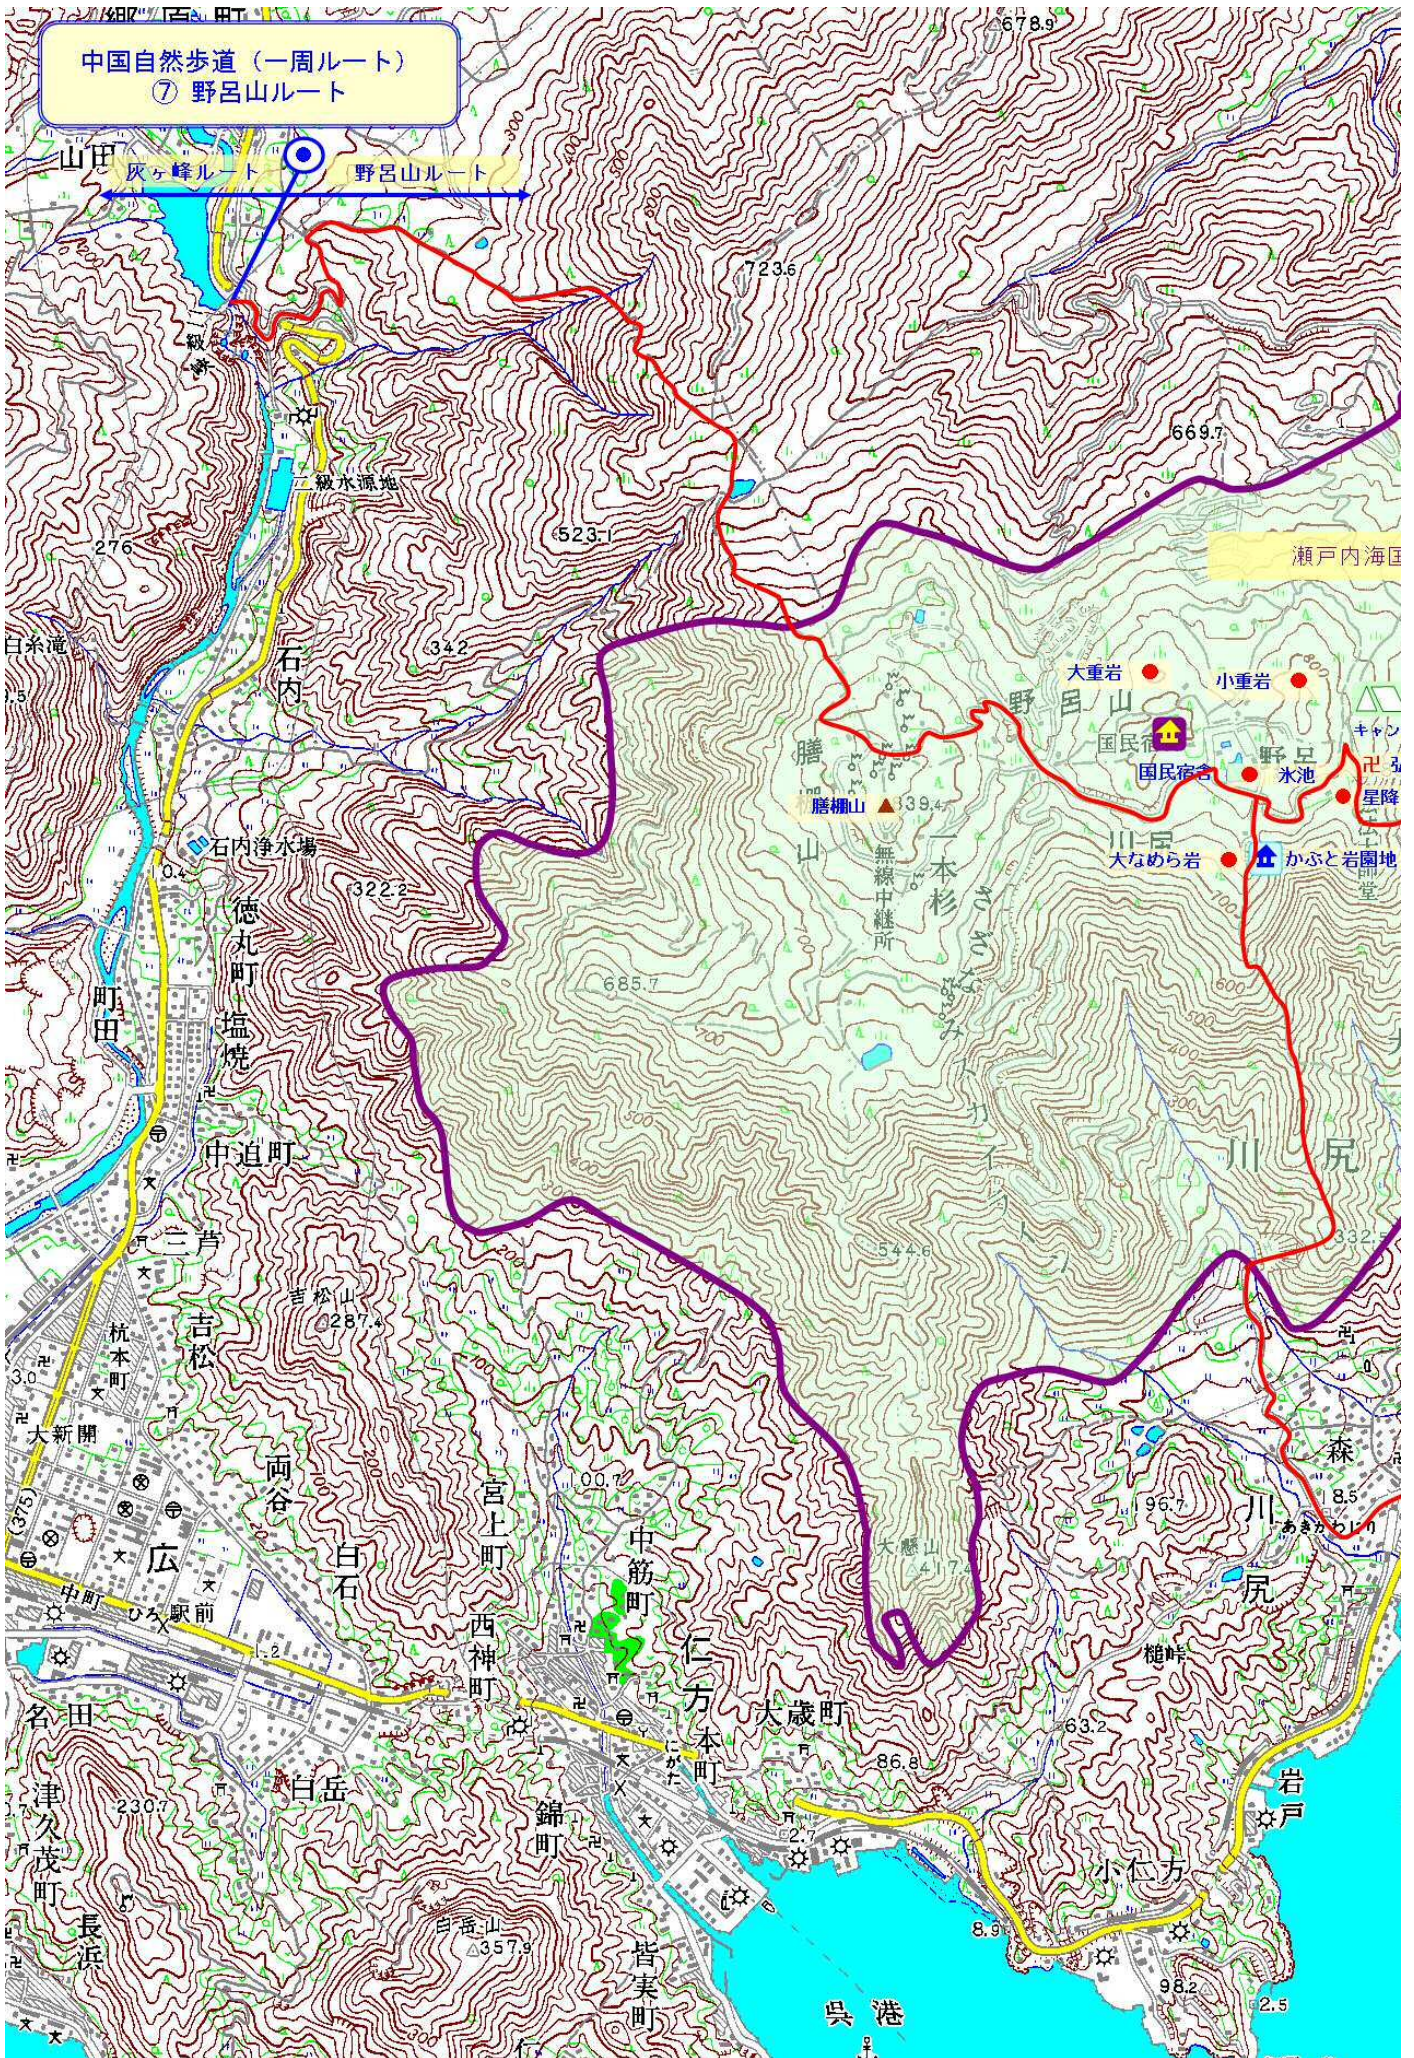

中国自然歩道（一周ルート）
⑦ 野呂山ルート

国立公園・野呂山

「この地図は、国土地理院長の承認を得て、同院発行の教習地図50000(地図画像)及び
 教習地図25000(地図画像)を複製したものである。
 (承認番号 平成25 情報、第286号)」