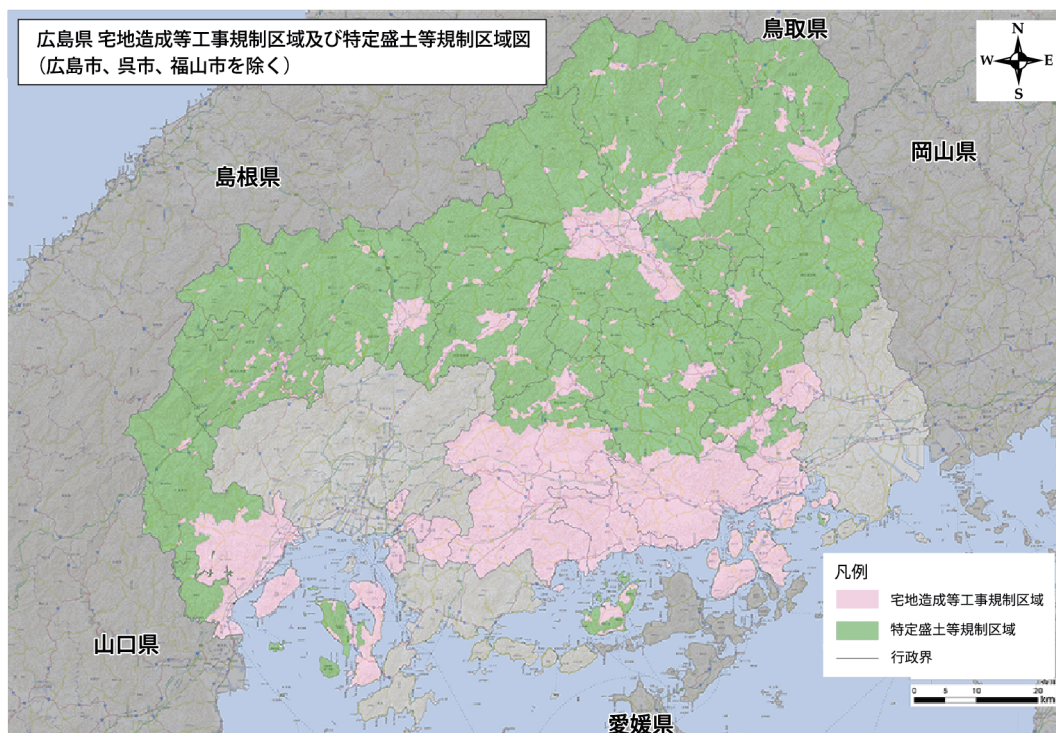

広島県全域 (広島市、呉市、福山市を除く) で 盛土等を行う場合は許可が必要となります!

- ・令和5年5月26日に「宅地造成及び特定盛土等規制法」(通称：盛土規制法)が施行されました。
- ・広島県では、令和5年9月28日に県内全域(広島市、呉市、福山市を除く)を規制区域に指定し、盛土規制法の運用を開始しました。
- ・下記の許可対象工事に示す規模の盛土等を行う場合は工事を行う前に許可が必要となりますので、申請をお願いいたします。(申請先は裏面で確認できます。)