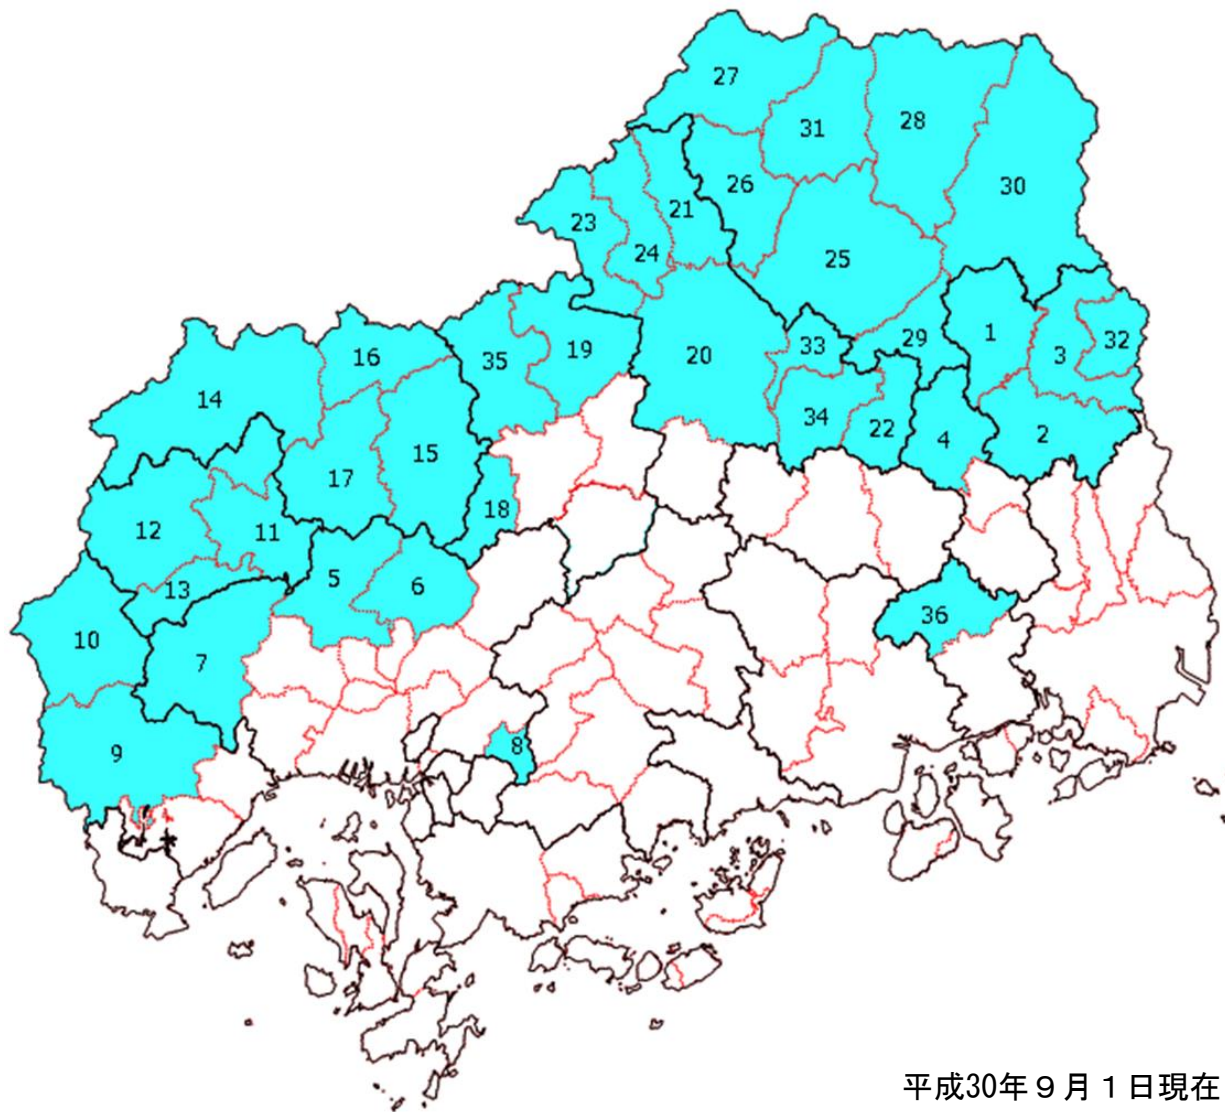

広島県生産基盤強化区域 位置図

番号	所在地市町村	生産基盤強化区域名
1	神石高原町	神石生産基盤強化区域
2	神石高原町	三和生産基盤強化区域
3	神石高原町	油木生産基盤強化区域
4	府中市	上下生産基盤強化区域
5	広島市	安佐生産基盤強化区域
6	広島市	可部生産基盤強化区域
7	広島市	湯来生産基盤強化区域
8	広島市	阿戸生産基盤強化区域
9	廿日市市	佐伯生産基盤強化区域
10	廿日市市	吉和生産基盤強化区域
11	安芸太田町	加計生産基盤強化区域
12	安芸太田町	戸河内生産基盤強化区域
13	安芸太田町	筒賀生産基盤強化区域
14	北広島町	芸北生産基盤強化区域
15	北広島町	千代田生産基盤強化区域
16	北広島町	大朝生産基盤強化区域
17	北広島町	豊平生産基盤強化区域
18	安芸高田市	八千代生産基盤強化区域
19	安芸高田市	高宮生産基盤強化区域
20	三次市	三次生産基盤強化区域
21	三次市	君田生産基盤強化区域
22	三次市	甲奴生産基盤強化区域
23	三次市	作木生産基盤強化区域
24	三次市	布野生産基盤強化区域
25	庄原市	庄原生産基盤強化区域
26	庄原市	口和生産基盤強化区域
27	庄原市	高野生産基盤強化区域
28	庄原市	西城生産基盤強化区域
29	庄原市	総領生産基盤強化区域
30	庄原市	東城生産基盤強化区域
31	庄原市	比和生産基盤強化区域
32	神石高原町	豊松生産基盤強化区域
33	三次市	三良坂生産基盤強化区域
34	三次市	吉舎生産基盤強化区域
35	安芸高田市	美土里生産基盤強化区域
36	尾道市	御調生産基盤強化区域

平成30年9月1日現在