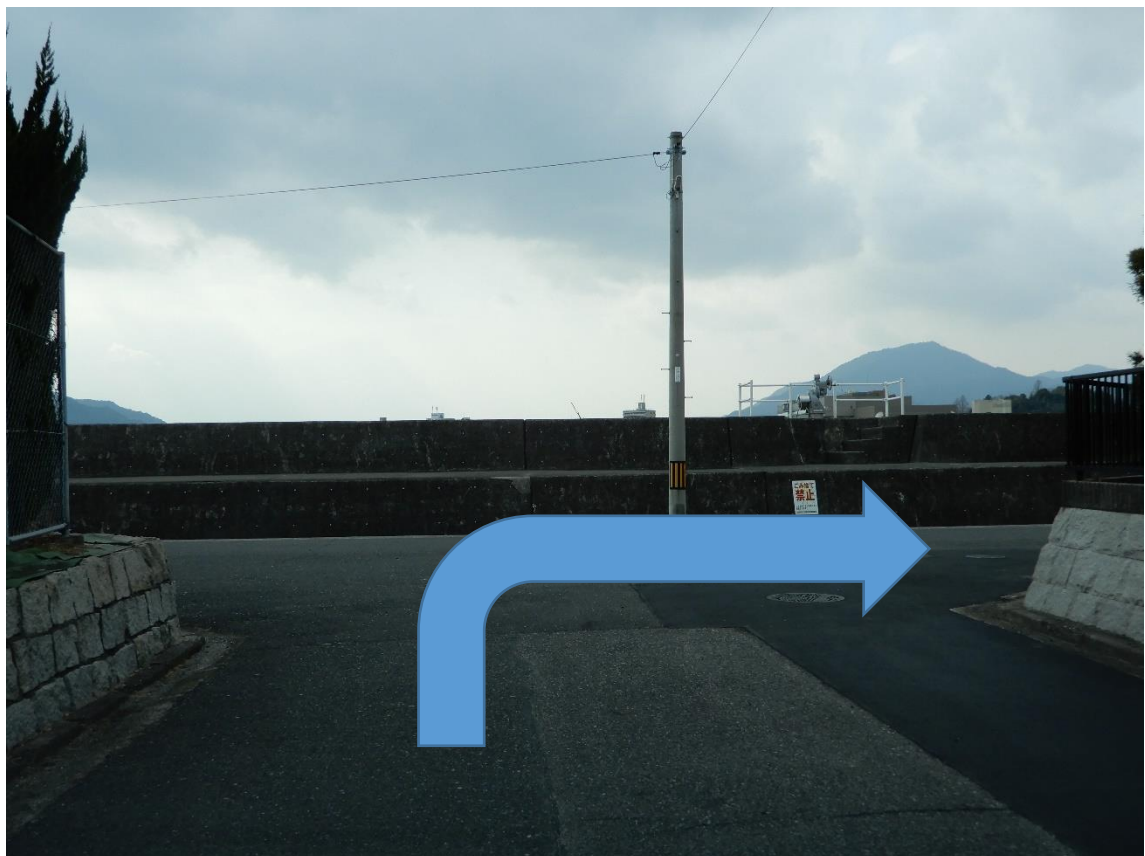

【宮島方面から車でお越しの場合】

①国道2号線を広島市方面へ。右手にフジグランが見えたら、歩道橋の**手前**まで進みます。

②歩道橋の手前を**左折**します。

③道なりに進んで高架を上がります。

④高架を上る際は、**左折レーン**で上がります。

⑤高架を上ったら**左折**をして、坂を下っていきます。

⑥高架を下ったら**右折**をして、住宅街に入ります。

⑦住宅街に入ったら、つきあたりまで**直進**します。

⑧つきあたりまで来たら、**右折**します。

⑨ 30mくらい進み**左折**します。

⑩ 選考会場の「宮島口艇庫」へ到着です。(会場には駐車場はありません。付近の有料駐車場へ駐車をお願い致します。)