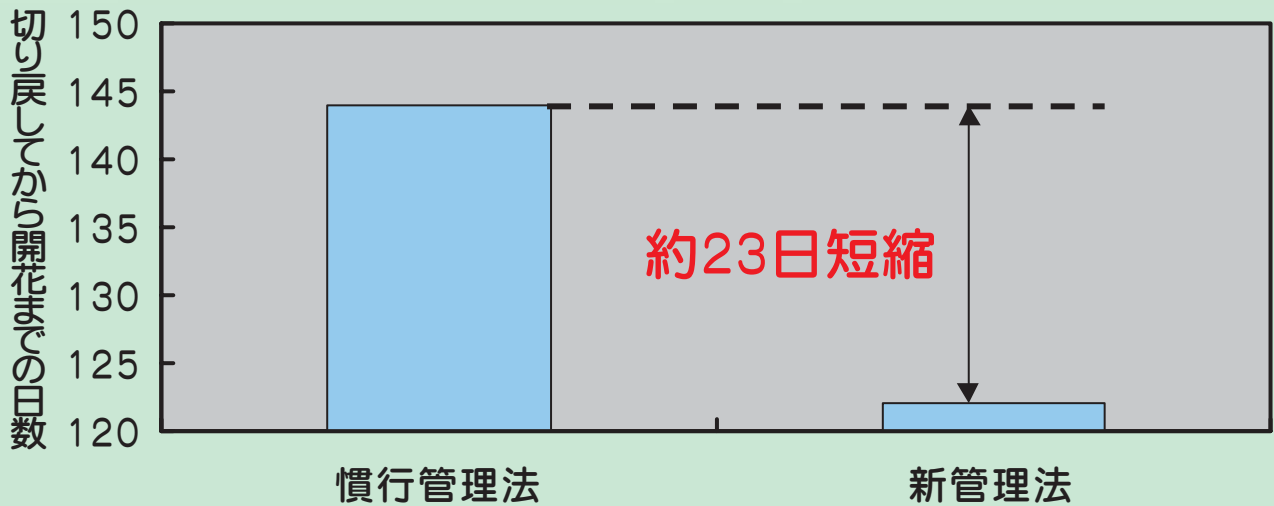

# シュツコンカスミソウ‘ニューフェイス’の 2番花の開花を促進する管理法

慣行の管理法に比べて2番花の開花を23日  
前進化させることができます。

**低温遭遇なし+トンネル被覆+21時間日長で  
管理します**