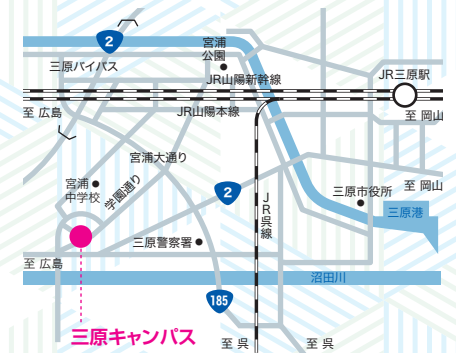

受付開始 / 9:00

ACCESS

庄原市七塚町5562番地

●高速道路の場合

広島ICから三次IC……81.5km(約1時間)
尾道ICから三次東IC……70.5km(約1時間20分)
※三次東ICかた約15分

●バスの場合

「広島バスセンター」から「庄原駅バス停」下車
高速バスで約1時間50分(直通・県立広島大学前行き約2時間)

●JR芸備線の場合

「JR広島駅」から「JR備後庄原駅」下車……JR芸備線で約2時間

JR備後庄原駅・庄原駅バス停から庄原キャンパス……
備北交通「県大線」に乗り(約21分)、「県大バスロータリー」で下車

※無料送迎バスを運行(HPにて事前申込)

路線バス県大線(大学登校日ダイヤ)
庄原駅~大学: 有料

お問合せ先

TEL 0824-74-1700

保健福祉学部

三原キャンパス

8.10 THU

午前の部
9:00~12:00(受付時間8:30~)

午後の部
13:00~16:00(受付時間12:30~)

ACCESS

三原市学園町1番1号

●JR山陽本線の場合

「JR広島駅」から「JR三原駅」下車……JR山陽新幹線「こだま号」で約30分
「JR岡山駅」から「JR三原駅」下車……JR山陽新幹線「こだま号」で約45分

●リムジンバスの場合

「広島空港」から「JR三原駅」下車……約40分

JR三原駅から三原キャンパス……JR三原駅南口バス5番線乗り場から
芸備バス「頼兼線」に乗り(約15分)、「県立広島大学」(終点)下車

※駐車場についてはHPでお知らせします。

お問合せ先

TEL 0848-60-1126

県立広島大学 各種SNS公式アカウント

Twitter @puh_official Facebook pref.univ.hiroshima Instagram @puhiroshima YouTube youtube.com/user/puhunivofficial