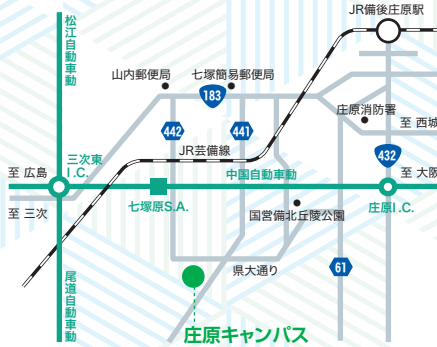

●バスセンター(紙屋町)から

【市内電車】「広島港」行きまたは「宇品二丁目」行き(①号線または③号線)にて「県病院前」下車(約20分)……徒歩7分

●広島港(宇品)から

【市内電車】「広島駅」行き(①号線または⑤号線)または「広島西広島(己斐)」行き(③号線)にて「県病院前」下車(約10分)……徒歩7分

●八丁堀(ヤマダ電機前)から

【バス】広島バス12号線(仁保沖町)にて「県立広島大学前(広島キャンパス)」下車(約20分)……徒歩1分

受付開始 / 9:00

ACCESS

庄原市七塚町5562番地

●高速道路の場合

広島ICから三次IC……81.5km(約1時間)
尾道ICから三次東IC……70.5km(約1時間20分)
※三次東ICかた約15分

●バスの場合

「広島バスセンター」から「庄原駅バス停」下車
高速バスで約1時間50分(直通・県立広島大学前行き約2時間)

●JR芸備線の場合

「JR広島駅」から「JR備後庄原駅」下車……JR芸備線で約2時間

JR備後庄原駅・庄原駅バス停から庄原キャンパス……
備北交通「県大線」に乗り(約21分)、「県大バスロータリー」で下車

※無料送迎バスを運行(HPにて事前申込)

路線バス県大線(大学登校日ダイヤ)
庄原駅~大学: 有料

お問合せ先

TEL 0824-74-1700

保健福祉学部

三原キャンパス

8.10 THU

午前の部
9:00~12:00(受付時間8:30~)

午後の部
13:00~16:00(受付時間12:30~)

ACCESS

三原市学園町1番1号

●JR山陽本線の場合

「JR広島駅」から「JR三原駅」下車……JR山陽新幹線「こだま号」で約30分
「JR岡山駅」から「JR三原駅」下車……JR山陽新幹線「こだま号」で約45分

●リムジンバスの場合