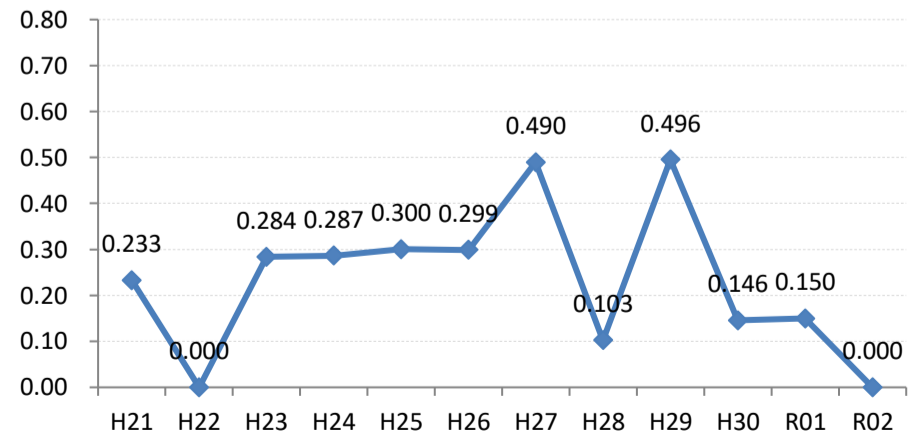

府中市

三次市

庄原市

大竹市

東広島市

廿日市市

安芸高田市

江田島市