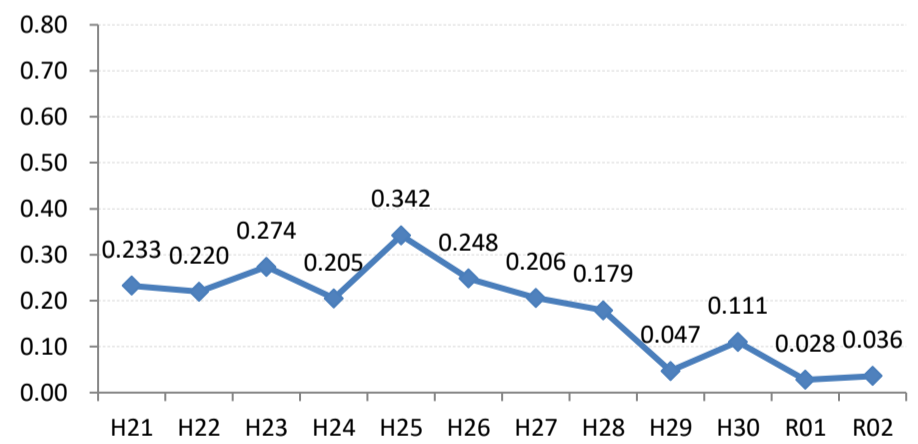

【大腸がん】がん発見率の推移