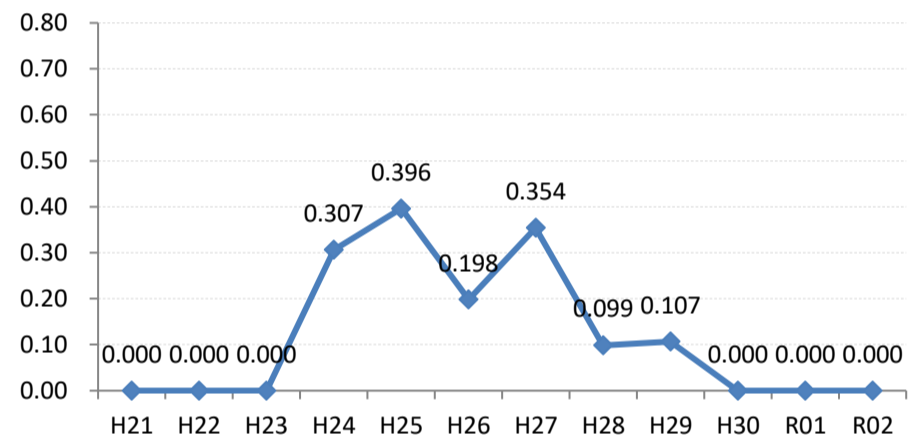

府中町

海田町

熊野町

坂町

安芸太田町

北広島町

大崎上島町

世羅町