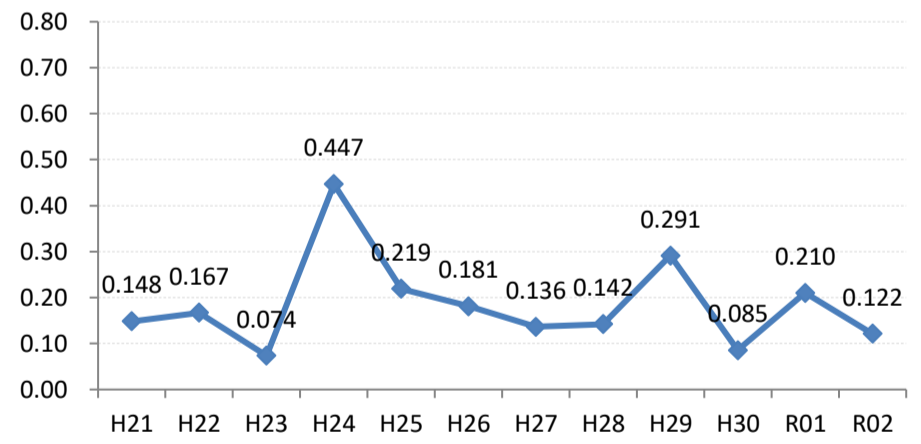

府中市

三次市

庄原市

大竹市

東広島市

廿日市市

安芸高田市

江田島市