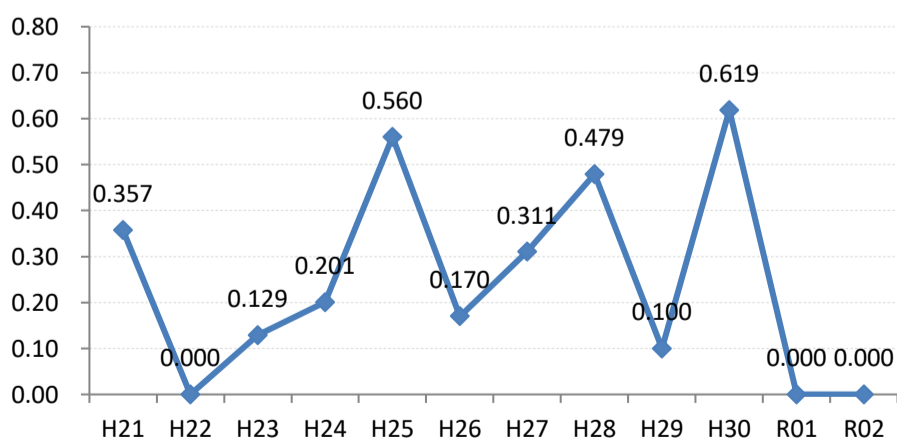

【大腸がん】がん発見率の推移