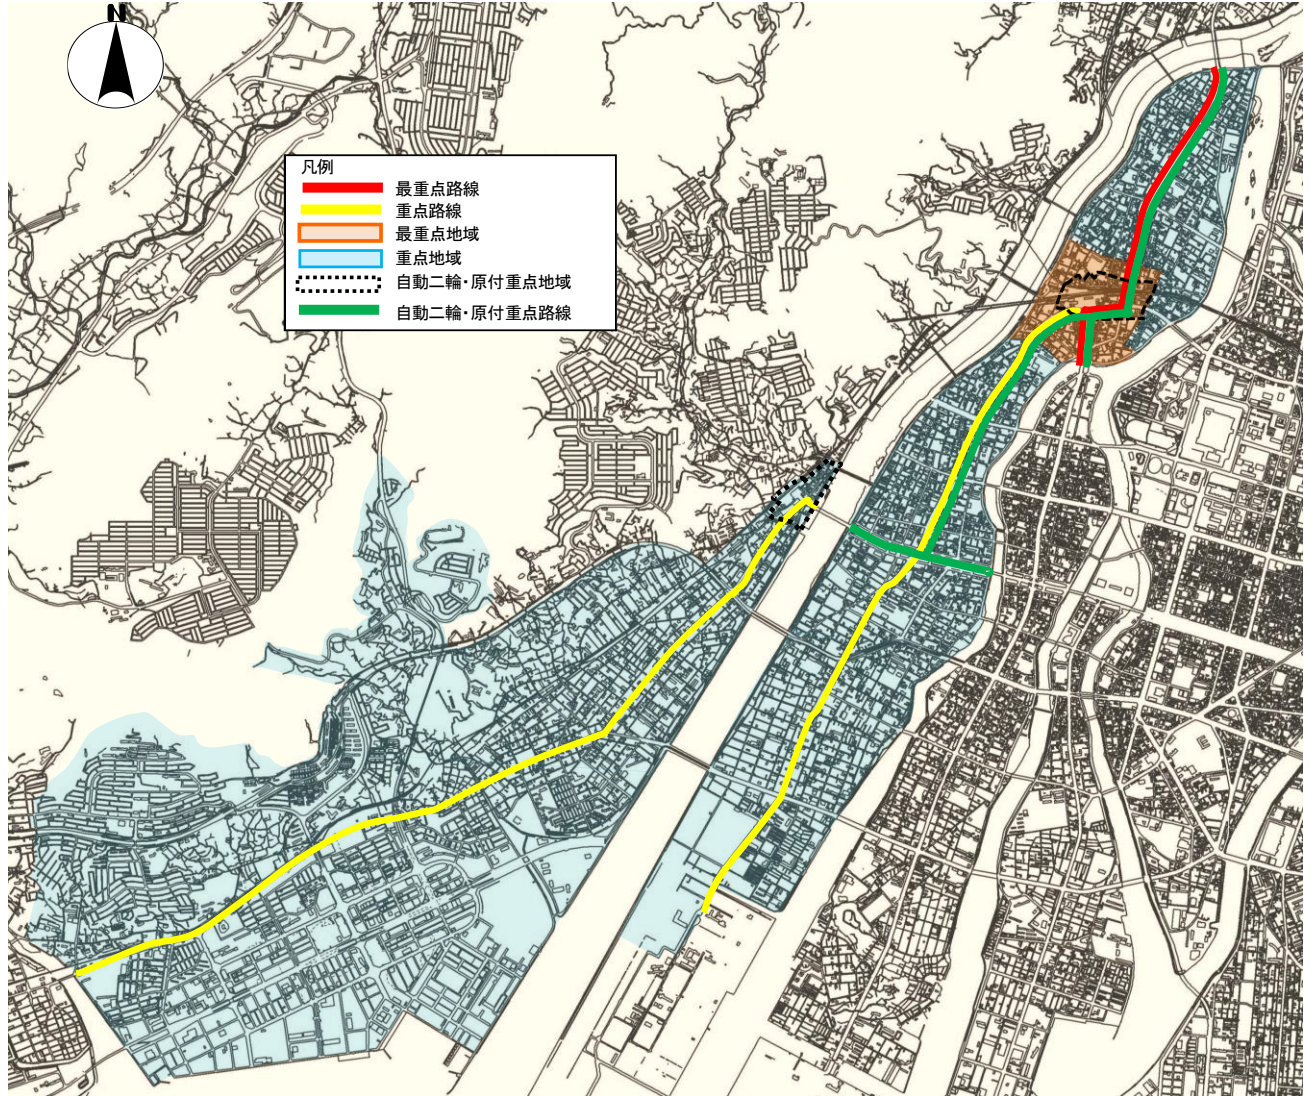

広島西警察署管内 駐車監視員活動ガイドライン

この地図は、広島市長の承認を得て、同市発行の1/2,500地形図を複製したものである。(承認番号 令4 広都計 第418号)