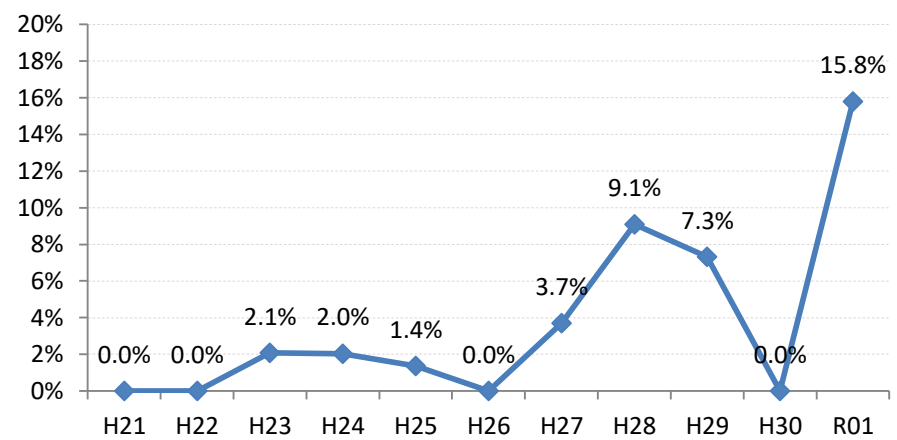

府中町

海田町

熊野町

坂町

安芸太田町

北広島町

大崎上島町

世羅町