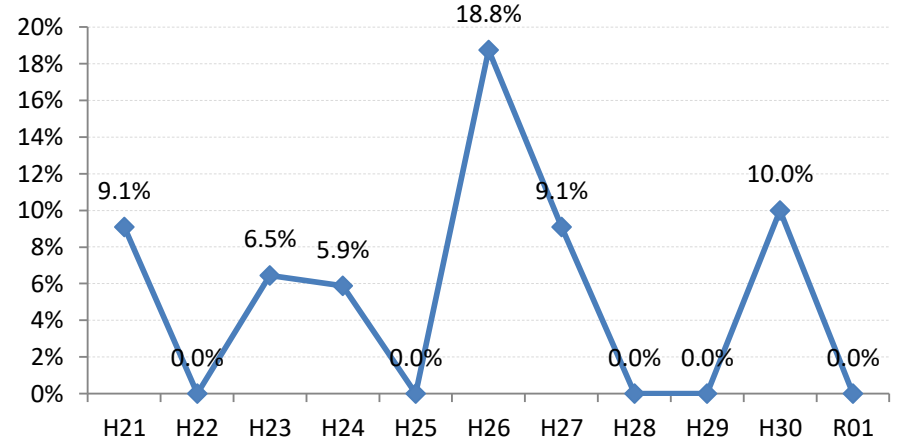

府中市

三次市

庄原市

大竹市

東広島市

廿日市市

安芸高田市

江田島市