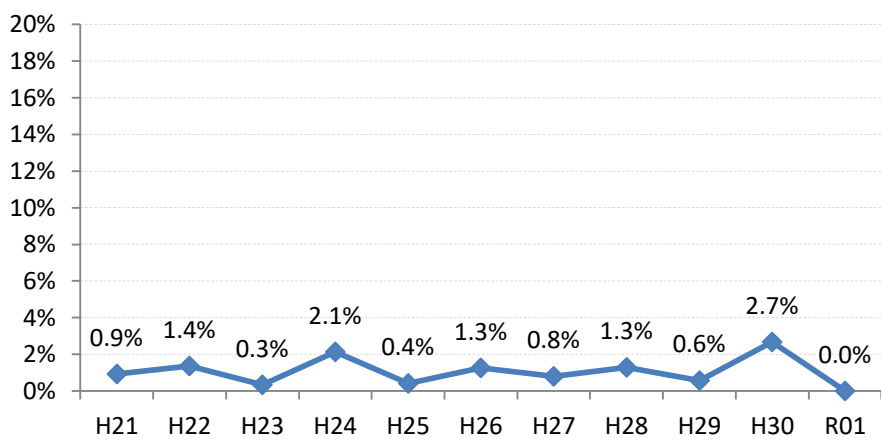

府中市

三次市

庄原市

大竹市

東広島市

廿日市市

安芸高田市

江田島市