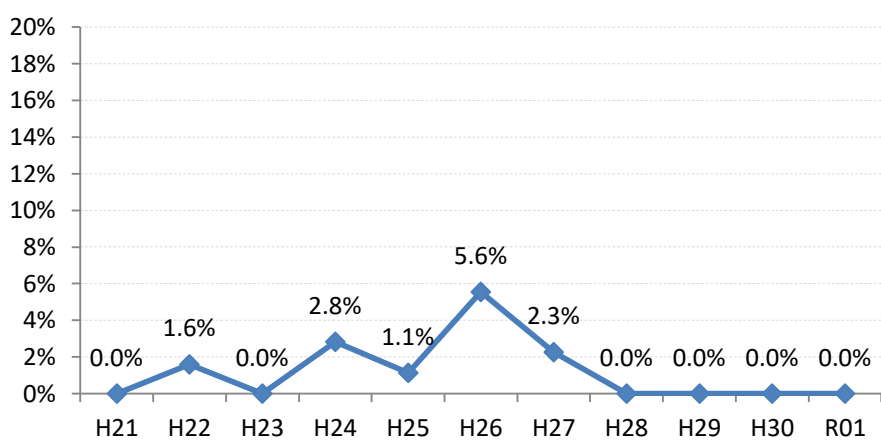

府中市

三次市

庄原市

大竹市

東広島市

廿日市市

安芸高田市

江田島市