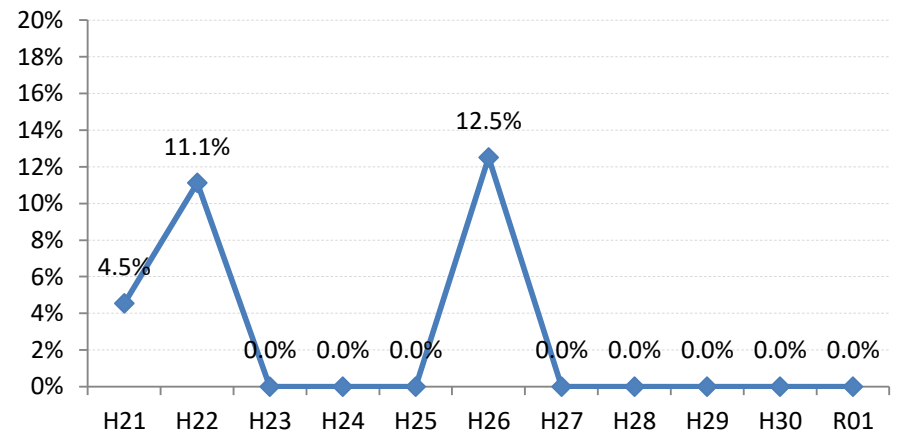

府中町

海田町

熊野町

坂町

安芸太田町

北広島町

大崎上島町

世羅町