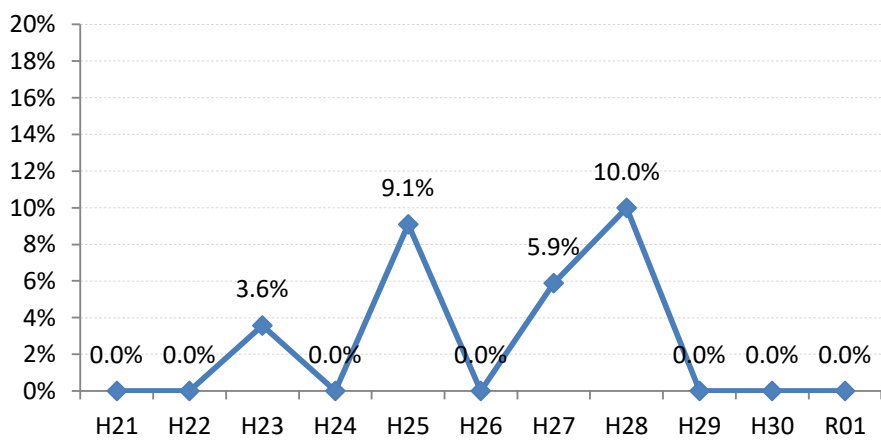

府中町

海田町

熊野町

坂町

安芸太田町

北広島町

大崎上島町

世羅町