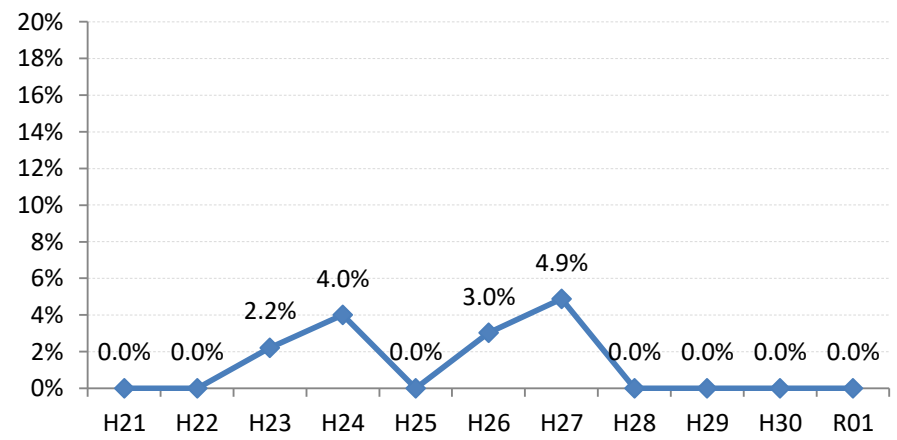

府中市

三次市

庄原市

大竹市

東広島市

廿日市市

安芸高田市

江田島市