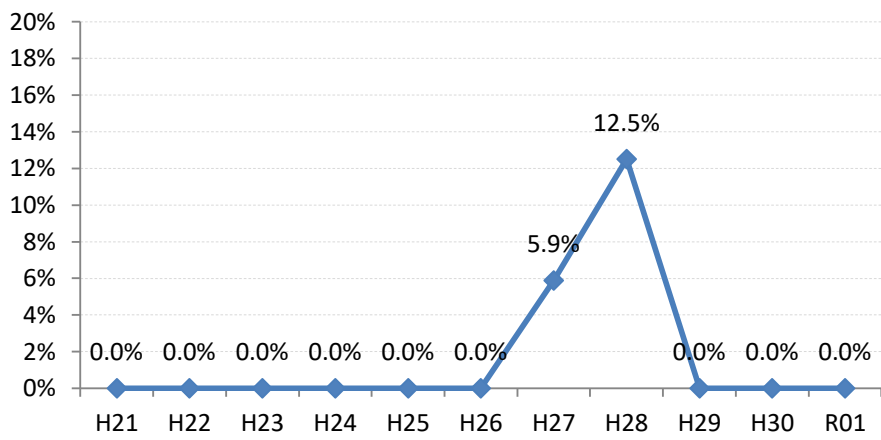

府中町

海田町

熊野町

坂町

安芸太田町

北広島町

大崎上島町

世羅町