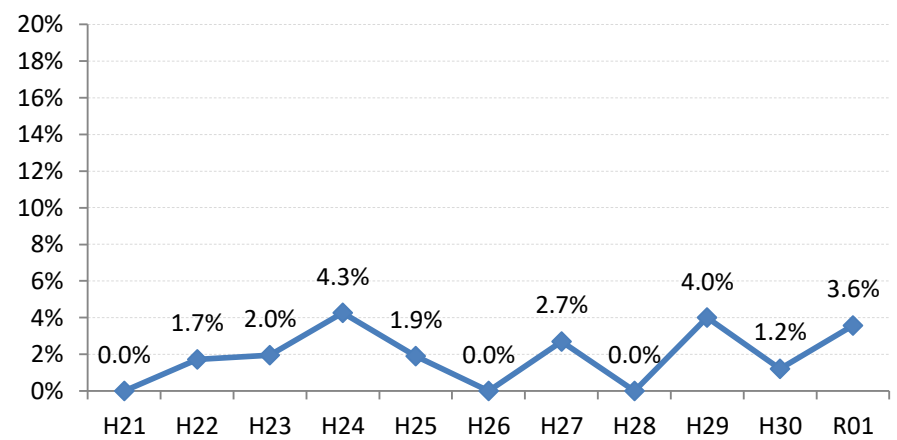

府中市

三次市

庄原市

大竹市

東広島市

廿日市市

安芸高田市

江田島市