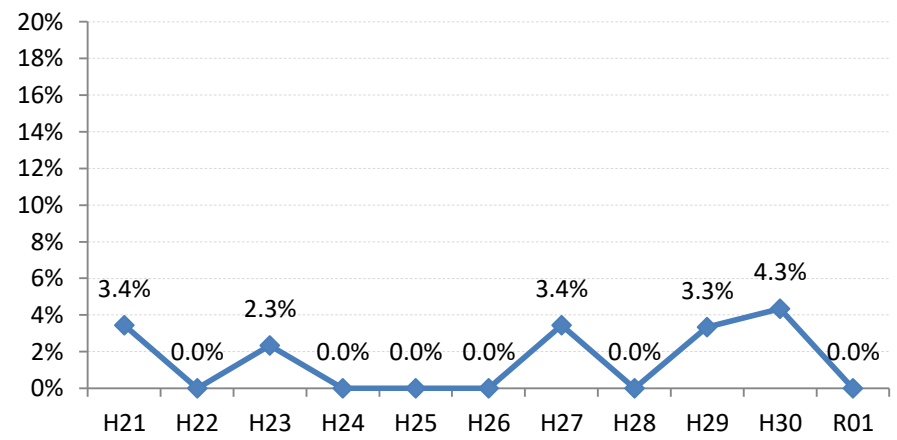

府中町

海田町

熊野町

坂町

安芸太田町

北広島町

大崎上島町

世羅町