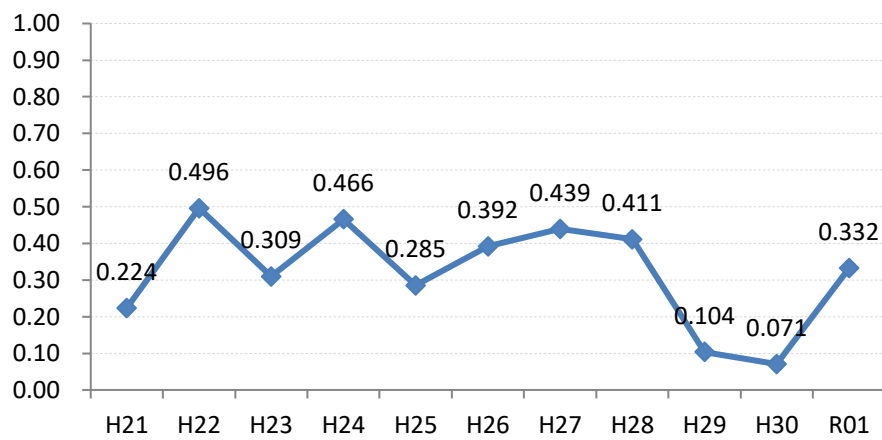

【乳がん】がん発見率の推移