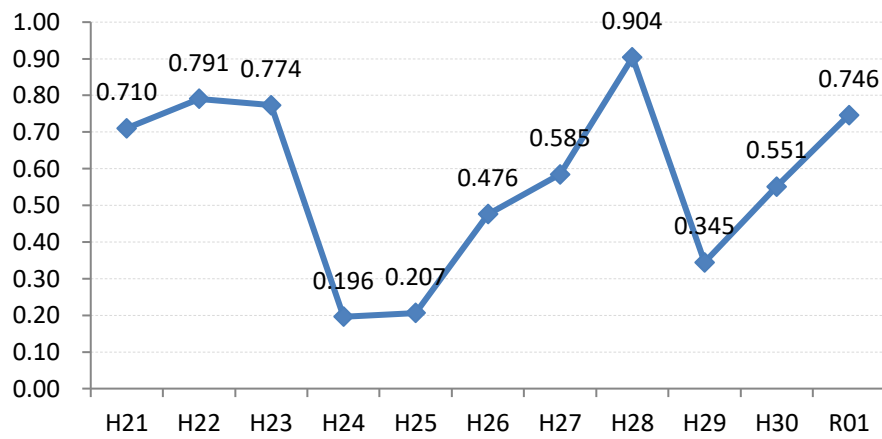

【乳がん】がん発見率の推移