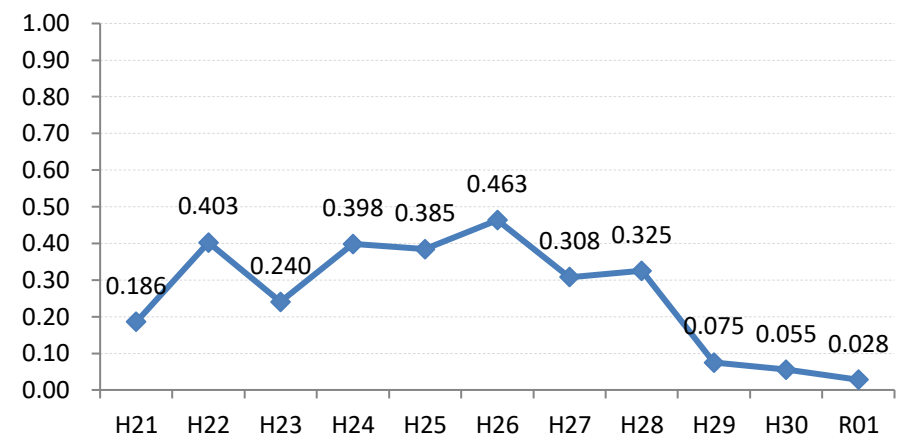

【乳がん】がん発見率の推移