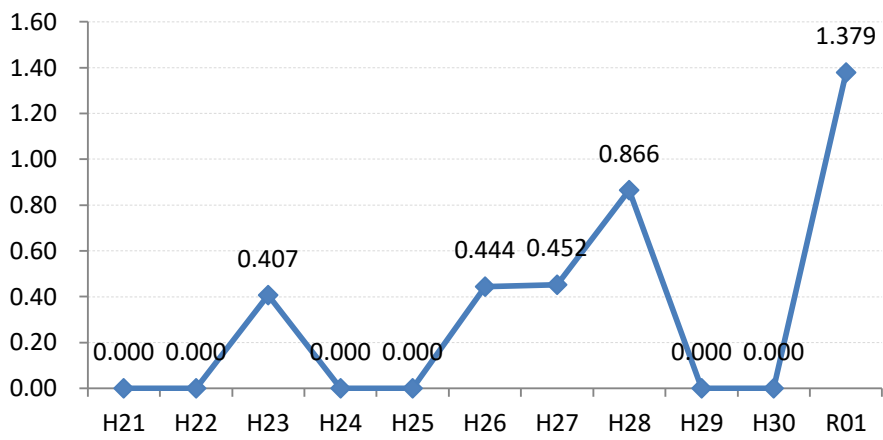

府中町

海田町

熊野町

坂町

安芸太田町

北広島町

大崎上島町

世羅町