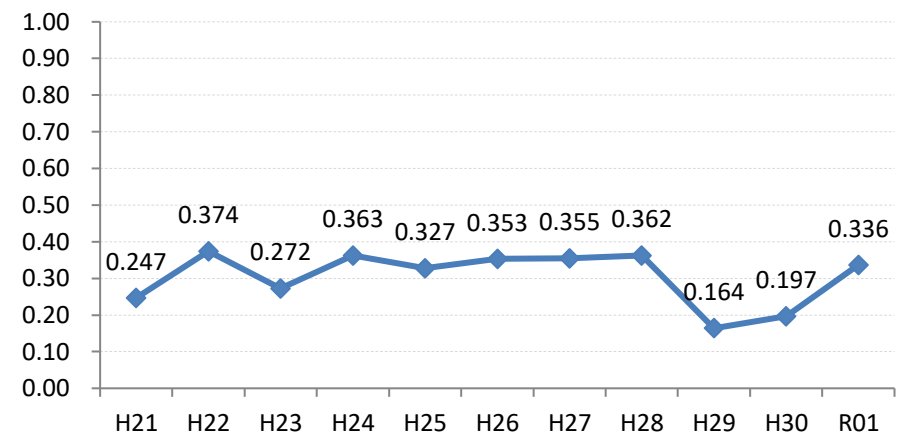

【乳がん】がん発見率の推移