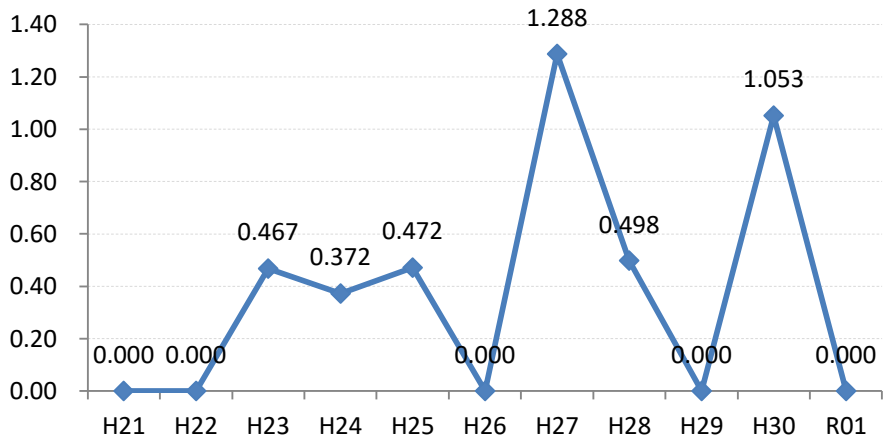

府中町

海田町

熊野町

坂町

安芸太田町

北広島町

大崎上島町

世羅町