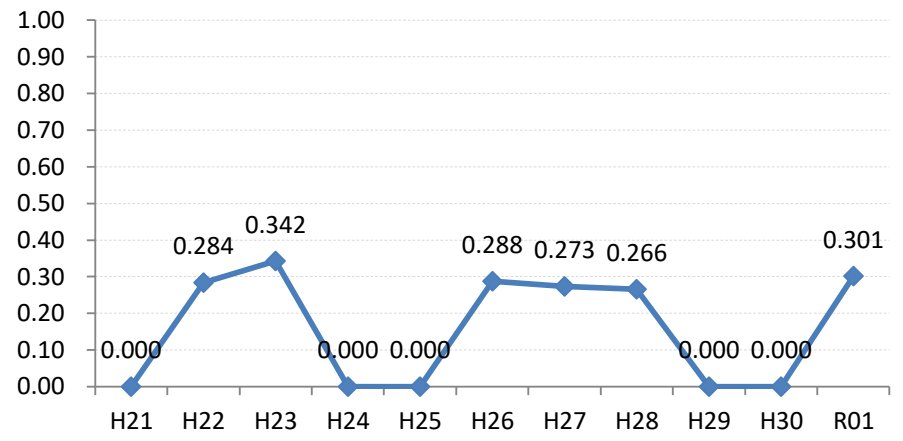

府中町

海田町

熊野町

坂町

安芸太田町

北広島町

大崎上島町

世羅町