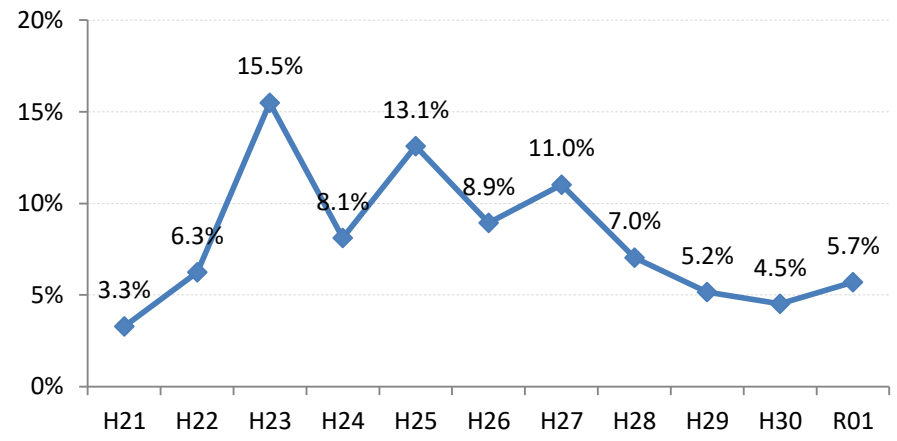

府中町

海田町

熊野町

坂町

安芸太田町

北広島町

大崎上島町

世羅町