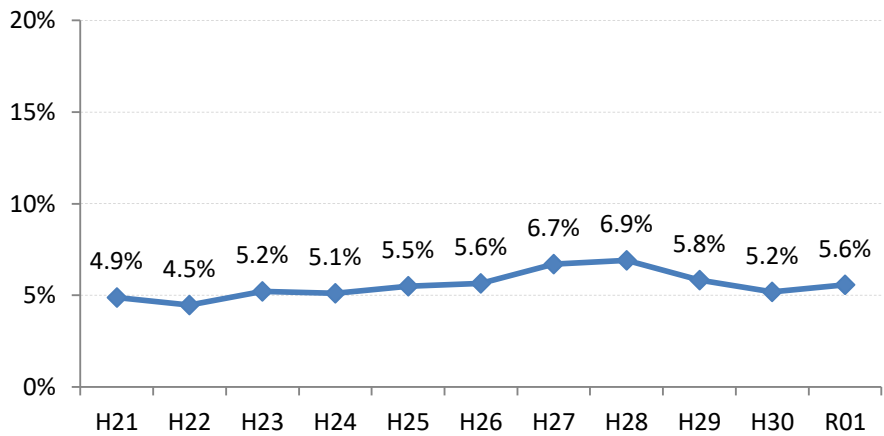

府中市

三次市

庄原市

大竹市

東広島市

廿日市市

安芸高田市

江田島市