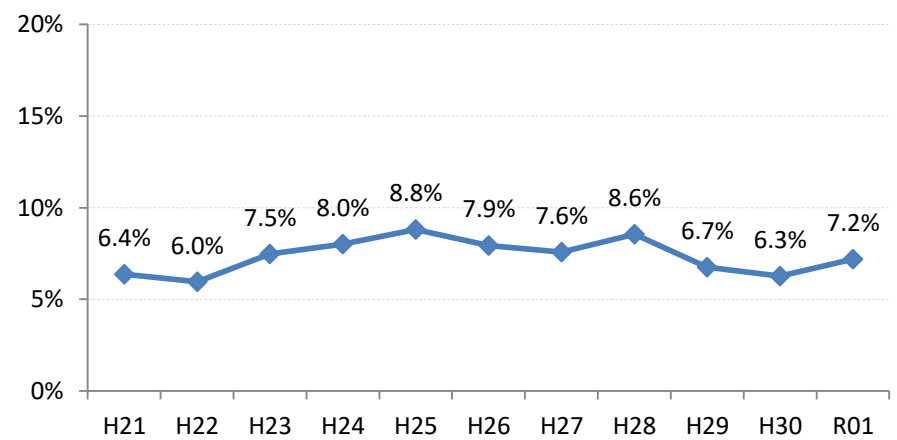

府中町

海田町

熊野町

坂町

安芸太田町

北広島町

大崎上島町

世羅町