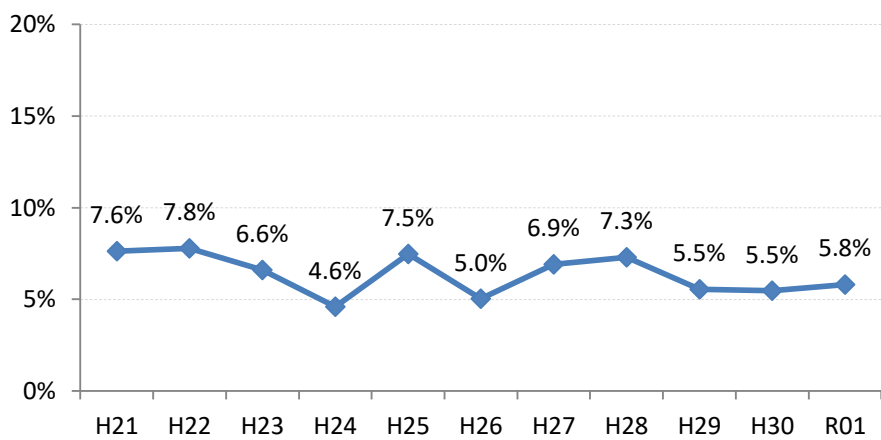

府中町

海田町

熊野町

坂町

安芸太田町

北広島町

大崎上島町

世羅町