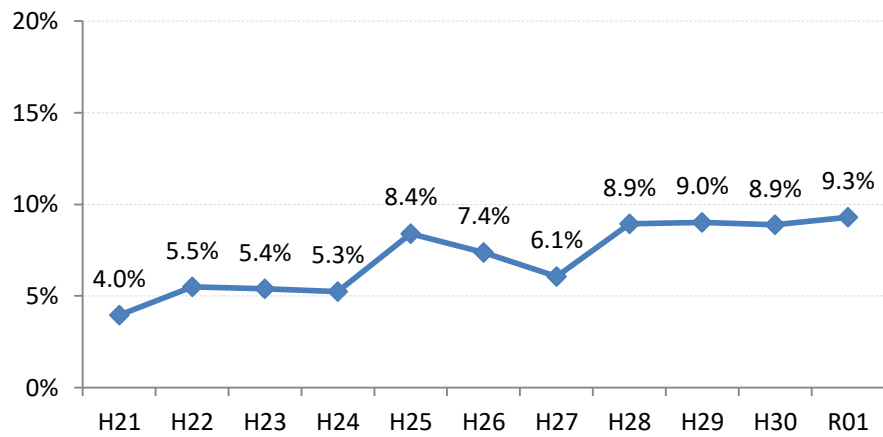

府中市

三次市

庄原市

大竹市

東広島市

廿日市市

安芸高田市

江田島市