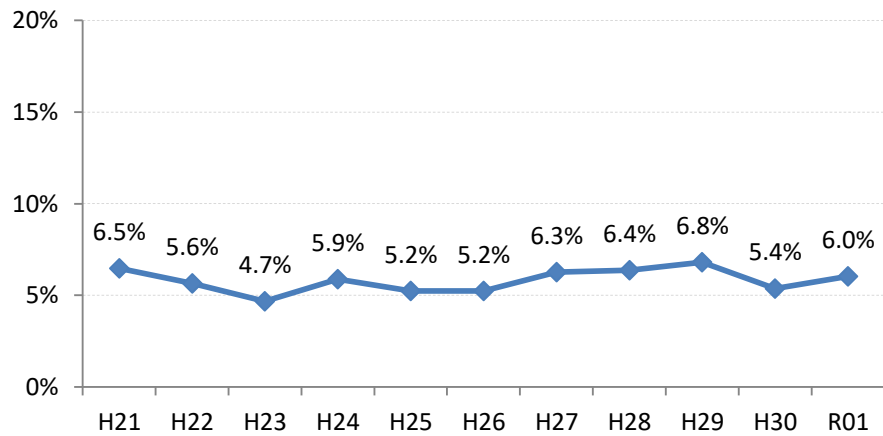

府中市

三次市

庄原市

大竹市

東広島市

廿日市市

安芸高田市

江田島市