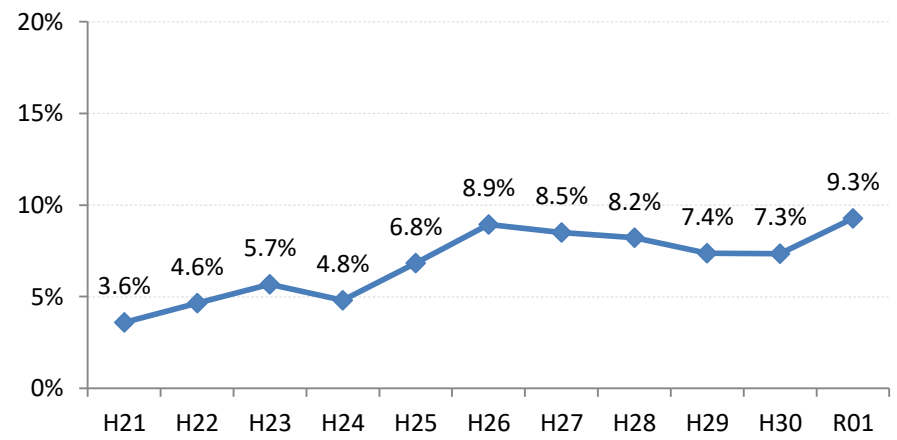

府中町

海田町

熊野町

坂町

安芸太田町

北広島町

大崎上島町

世羅町