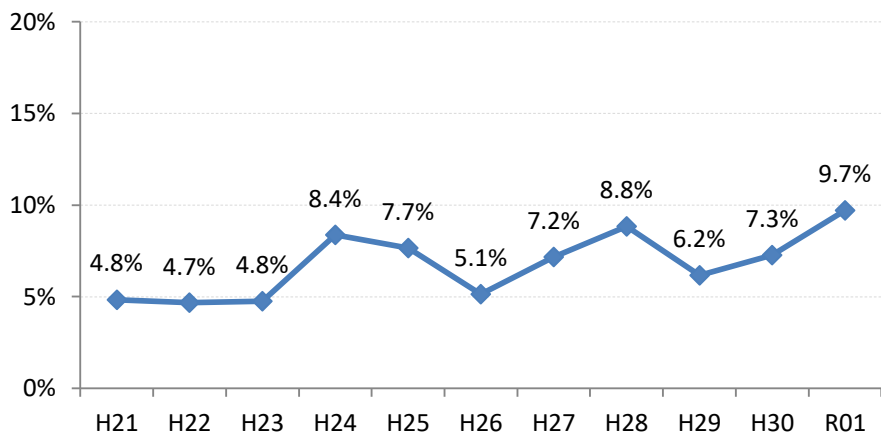

府中町

海田町

熊野町

坂町

安芸太田町

北広島町

大崎上島町

世羅町