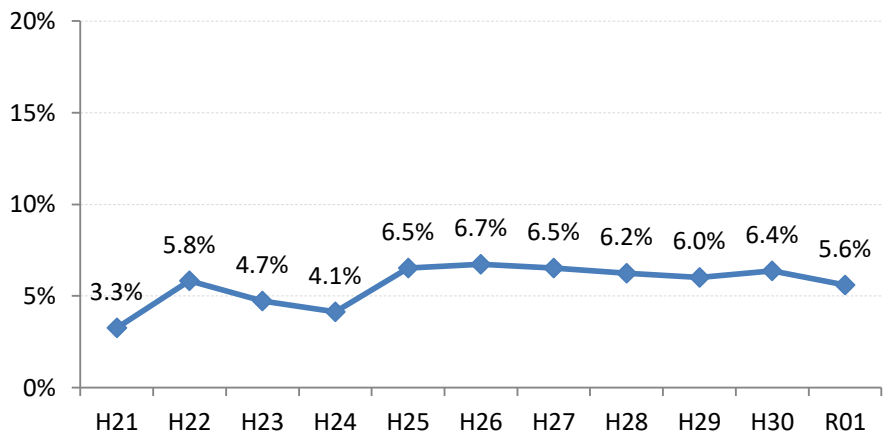

府中市

三次市

庄原市

大竹市

東広島市

廿日市市

安芸高田市

江田島市