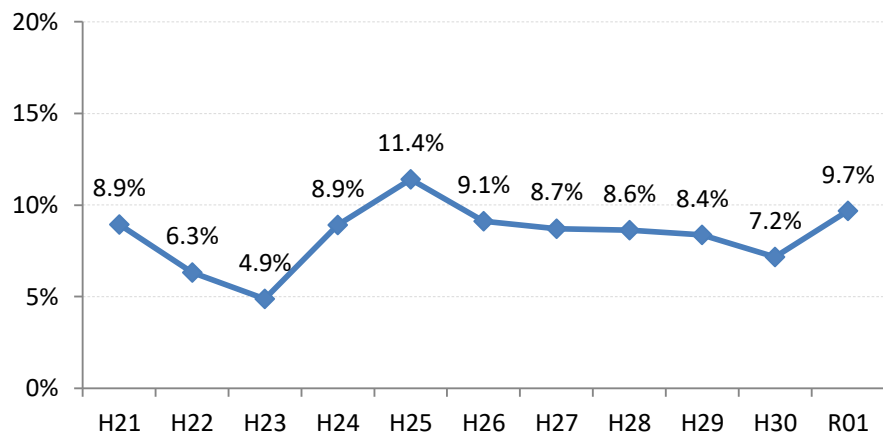

府中市

三次市

庄原市

大竹市

東広島市

廿日市市

安芸高田市

江田島市