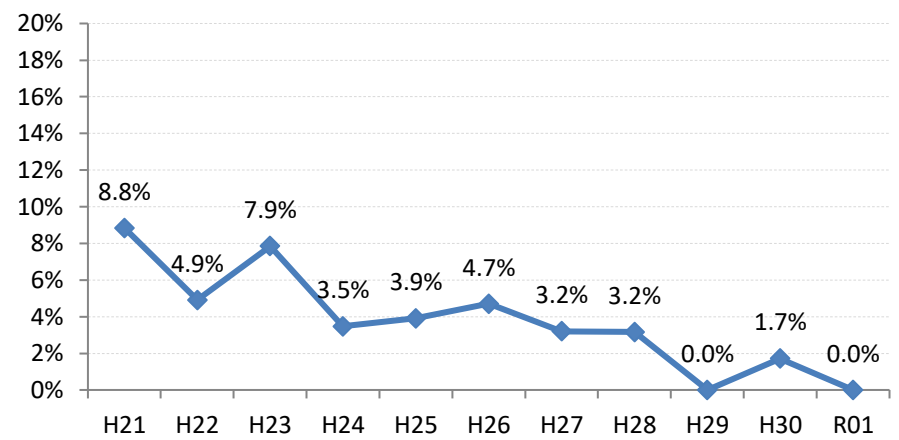

【子宮頸がん】陽性反応的中度の推移

子宮	H21	H22	H23	H24	H25	H26	H27	H28	H29	H30	R01
全国	5.2%	4.8%	4.2%	3.8%	3.3%	1.9%	1.8%	1.7%	1.5%	1.2%	1.0%
広島県	5.8%	4.2%	4.1%	3.6%	2.8%	2.5%	3.0%	2.7%	1.0%	1.4%	1.2%
広島市	5.2%	3.1%	3.1%	1.8%	2.1%	1.8%	4.1%	2.7%	0.0%	0.5%	1.3%
呉市	8.8%	4.9%	7.9%	3.5%	3.9%	4.7%	3.2%	3.2%	0.0%	1.7%	0.0%
竹原市	0.0%	0.0%	18.2%	0.0%	0.0%	8.3%	0.0%	4.8%	0.0%	0.0%	6.7%
三原市	4.3%	4.1%	4.3%	6.5%	5.2%	3.5%	7.1%	4.8%	3.1%	5.9%	1.9%
尾道市	2.0%	0.9%	1.9%	1.9%	0.9%	0.0%	0.0%	0.0%	2.4%	1.1%	1.1%
福山市	10.0%	8.9%	6.8%	7.0%	4.9%	2.9%	0.8%	2.9%	3.2%	1.7%	2.8%
府中市	0.0%	0.0%	0.0%	8.3%	0.0%	0.0%	0.0%	0.0%	0.0%	0.0%	0.0%
三次市	8.3%	12.5%	8.3%	3.4%	0.0%	0.0%	0.0%	0.0%	0.0%	0.0%	0.0%
庄原市	6.7%	15.4%	0.0%	0.0%	0.0%	4.0%	4.5%	5.6%	0.0%	0.0%	0.0%
大竹市	0.0%	18.8%	0.0%	5.3%	0.0%	0.0%	0.0%	0.0%	0.0%	0.0%	2.7%
東広島市	1.5%	4.2%	0.0%	3.5%	0.7%	4.0%	0.0%	1.0%	0.0%	0.9%	0.0%
廿日市市	6.0%	0.0%	1.0%	1.8%	3.1%	0.0%	0.0%	0.0%	2.9%	2.9%	1.0%
安芸高田市	0.0%	0.0%	0.0%	0.0%	0.0%	0.0%	0.0%	0.0%	0.0%	0.0%	0.0%
江田島市	25.0%	33.3%	0.0%	0.0%	0.0%	0.0%	25.0%	0.0%	16.7%	0.0%	0.0%
府中町	0.0%	0.0%	0.0%	3.8%	3.1%	2.4%	0.0%	4.5%	0.0%	2.9%	0.0%
海田町	4.2%	5.4%	0.0%	0.0%	0.0%	2.2%	3.8%	0.0%	0.0%	0.0%	0.0%
熊野町	12.5%	3.8%	5.3%	0.0%	0.0%	7.7%	0.0%	0.0%	0.0%	0.0%	0.0%
坂町	0.0%	0.0%	0.0%	0.0%	0.0%	0.0%	0.0%	8.3%	0.0%	0.0%	0.0%
安芸太田町	0.0%	0.0%	0.0%	0.0%	0.0%	0.0%	0.0%	0.0%		0.0%	0.0%
北広島町	0.0%	6.7%	0.0%	0.0%	0.0%	0.0%	0.0%	0.0%	0.0%	0.0%	0.0%
大崎上島町	0.0%	0.0%	0.0%	0.0%	0.0%	0.0%	0.0%	0.0%	0.0%	0.0%	0.0%
世羅町	0.0%	0.0%	0.0%	9.1%	0.0%	10.0%	0.0%	7.1%	0.0%	0.0%	0.0%
神石高原町	0.0%	0.0%	0.0%	0.0%	0.0%	0.0%	0.0%	0.0%	12.5%	0.0%	0.0%

呉市