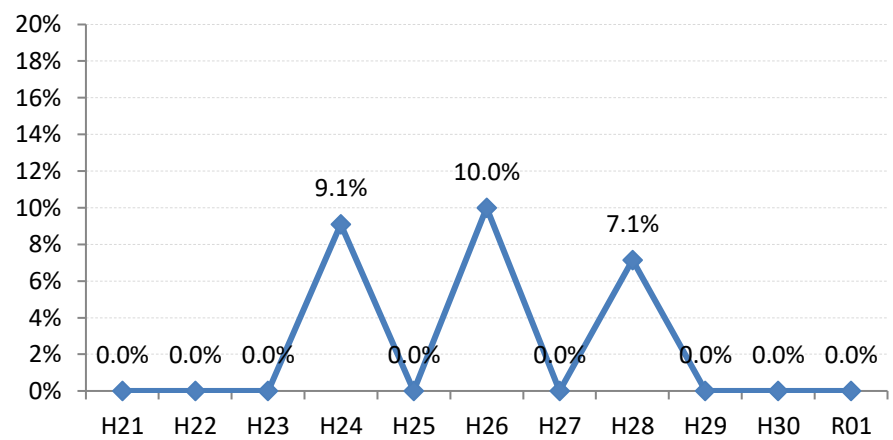

府中町

海田町

熊野町

坂町

安芸太田町

北広島町

大崎上島町

世羅町