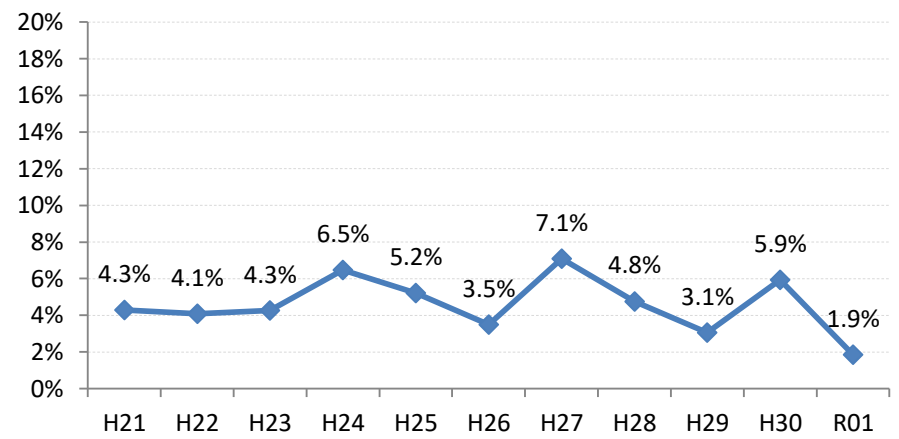

【子宮頸がん】陽性反応的中度の推移

子宮	H21	H22	H23	H24	H25	H26	H27	H28	H29	H30	R01
全国	5.2%	4.8%	4.2%	3.8%	3.3%	1.9%	1.8%	1.7%	1.5%	1.2%	1.0%
広島県	5.8%	4.2%	4.1%	3.6%	2.8%	2.5%	3.0%	2.7%	1.0%	1.4%	1.2%
広島市	5.2%	3.1%	3.1%	1.8%	2.1%	1.8%	4.1%	2.7%	0.0%	0.5%	1.3%
呉市	8.8%	4.9%	7.9%	3.5%	3.9%	4.7%	3.2%	3.2%	0.0%	1.7%	0.0%
竹原市	0.0%	0.0%	18.2%	0.0%	0.0%	8.3%	0.0%	4.8%	0.0%	0.0%	6.7%
三原市	4.3%	4.1%	4.3%	6.5%	5.2%	3.5%	7.1%	4.8%	3.1%	5.9%	1.9%
尾道市	2.0%	0.9%	1.9%	1.9%	0.9%	0.0%	0.0%	0.0%	2.4%	1.1%	1.1%
福山市	10.0%	8.9%	6.8%	7.0%	4.9%	2.9%	0.8%	2.9%	3.2%	1.7%	2.8%
府中市	0.0%	0.0%	0.0%	8.3%	0.0%	0.0%	0.0%	0.0%	0.0%	0.0%	0.0%
三次市	8.3%	12.5%	8.3%	3.4%	0.0%	0.0%	0.0%	0.0%	0.0%	0.0%	0.0%
庄原市	6.7%	15.4%	0.0%	0.0%	0.0%	4.0%	4.5%	5.6%	0.0%	0.0%	0.0%
大竹市	0.0%	18.8%	0.0%	5.3%	0.0%	0.0%	0.0%	0.0%	0.0%	0.0%	2.7%
東広島市	1.5%	4.2%	0.0%	3.5%	0.7%	4.0%	0.0%	1.0%	0.0%	0.9%	0.0%
廿日市市	6.0%	0.0%	1.0%	1.8%	3.1%	0.0%	0.0%	0.0%	2.9%	2.9%	1.0%
安芸高田市	0.0%	0.0%	0.0%	0.0%	0.0%	0.0%	0.0%	0.0%	0.0%	0.0%	0.0%
江田島市	25.0%	33.3%	0.0%	0.0%	0.0%	0.0%	25.0%	0.0%	16.7%	0.0%	0.0%
府中町	0.0%	0.0%	0.0%	3.8%	3.1%	2.4%	0.0%	4.5%	0.0%	2.9%	0.0%
海田町	4.2%	5.4%	0.0%	0.0%	0.0%	2.2%	3.8%	0.0%	0.0%	0.0%	0.0%
熊野町	12.5%	3.8%	5.3%	0.0%	0.0%	7.7%	0.0%	0.0%	0.0%	0.0%	0.0%
坂町	0.0%	0.0%	0.0%	0.0%	0.0%	0.0%	0.0%	8.3%	0.0%	0.0%	0.0%
安芸太田町	0.0%	0.0%	0.0%	0.0%	0.0%	0.0%	0.0%	0.0%		0.0%	0.0%
北広島町	0.0%	6.7%	0.0%	0.0%	0.0%	0.0%	0.0%	0.0%	0.0%	0.0%	0.0%
大崎上島町	0.0%	0.0%	0.0%	0.0%	0.0%	0.0%	0.0%	0.0%	0.0%	0.0%	0.0%
世羅町	0.0%	0.0%	0.0%	9.1%	0.0%	10.0%	0.0%	7.1%	0.0%	0.0%	0.0%
神石高原町	0.0%	0.0%	0.0%	0.0%	0.0%	0.0%	0.0%	0.0%	12.5%	0.0%	0.0%

三原市