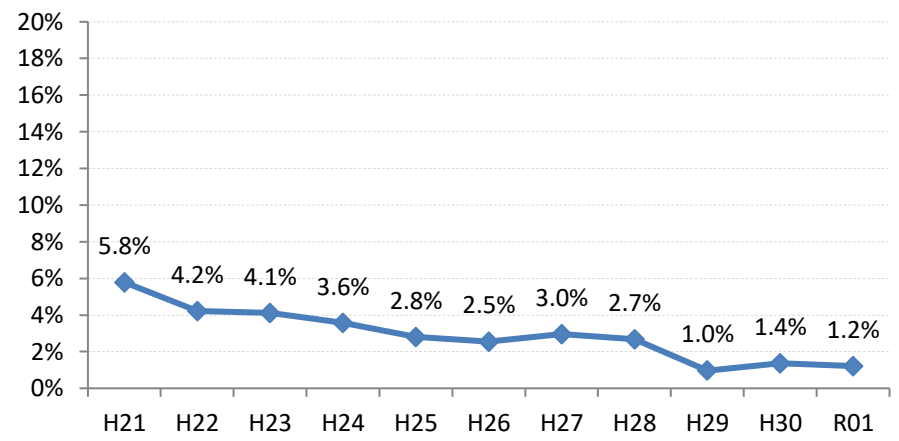

【子宮頸がん】陽性反応的中度の推移

子宮	H21	H22	H23	H24	H25	H26	H27	H28	H29	H30	R01
全国	5.2%	4.8%	4.2%	3.8%	3.3%	1.9%	1.8%	1.7%	1.5%	1.2%	1.0%
広島県	5.8%	4.2%	4.1%	3.6%	2.8%	2.5%	3.0%	2.7%	1.0%	1.4%	1.2%
広島市	5.2%	3.1%	3.1%	1.8%	2.1%	1.8%	4.1%	2.7%	0.0%	0.5%	1.3%
呉市	8.8%	4.9%	7.9%	3.5%	3.9%	4.7%	3.2%	3.2%	0.0%	1.7%	0.0%
竹原市	0.0%	0.0%	18.2%	0.0%	0.0%	8.3%	0.0%	4.8%	0.0%	0.0%	6.7%
三原市	4.3%	4.1%	4.3%	6.5%	5.2%	3.5%	7.1%	4.8%	3.1%	5.9%	1.9%
尾道市	2.0%	0.9%	1.9%	1.9%	0.9%	0.0%	0.0%	0.0%	2.4%	1.1%	1.1%
福山市	10.0%	8.9%	6.8%	7.0%	4.9%	2.9%	0.8%	2.9%	3.2%	1.7%	2.8%
府中市	0.0%	0.0%	0.0%	8.3%	0.0%	0.0%	0.0%	0.0%	0.0%	0.0%	0.0%
三次市	8.3%	12.5%	8.3%	3.4%	0.0%	0.0%	0.0%	0.0%	0.0%	0.0%	0.0%
庄原市	6.7%	15.4%	0.0%	0.0%	0.0%	4.0%	4.5%	5.6%	0.0%	0.0%	0.0%
大竹市	0.0%	18.8%	0.0%	5.3%	0.0%	0.0%	0.0%	0.0%	0.0%	0.0%	2.7%
東広島市	1.5%	4.2%	0.0%	3.5%	0.7%	4.0%	0.0%	1.0%	0.0%	0.9%	0.0%
廿日市市	6.0%	0.0%	1.0%	1.8%	3.1%	0.0%	0.0%	0.0%	2.9%	2.9%	1.0%
安芸高田市	0.0%	0.0%	0.0%	0.0%	0.0%	0.0%	0.0%	0.0%	0.0%	0.0%	0.0%
江田島市	25.0%	33.3%	0.0%	0.0%	0.0%	0.0%	25.0%	0.0%	16.7%	0.0%	0.0%
府中町	0.0%	0.0%	0.0%	3.8%	3.1%	2.4%	0.0%	4.5%	0.0%	2.9%	0.0%
海田町	4.2%	5.4%	0.0%	0.0%	0.0%	2.2%	3.8%	0.0%	0.0%	0.0%	0.0%
熊野町	12.5%	3.8%	5.3%	0.0%	0.0%	7.7%	0.0%	0.0%	0.0%	0.0%	0.0%
坂町	0.0%	0.0%	0.0%	0.0%	0.0%	0.0%	0.0%	8.3%	0.0%	0.0%	0.0%
安芸太田町	0.0%	0.0%	0.0%	0.0%	0.0%	0.0%	0.0%	0.0%		0.0%	0.0%
北広島町	0.0%	6.7%	0.0%	0.0%	0.0%	0.0%	0.0%	0.0%	0.0%	0.0%	0.0%
大崎上島町	0.0%	0.0%	0.0%	0.0%	0.0%	0.0%	0.0%	0.0%	0.0%	0.0%	0.0%
世羅町	0.0%	0.0%	0.0%	9.1%	0.0%	10.0%	0.0%	7.1%	0.0%	0.0%	0.0%
神石高原町	0.0%	0.0%	0.0%	0.0%	0.0%	0.0%	0.0%	0.0%	12.5%	0.0%	0.0%

広島県