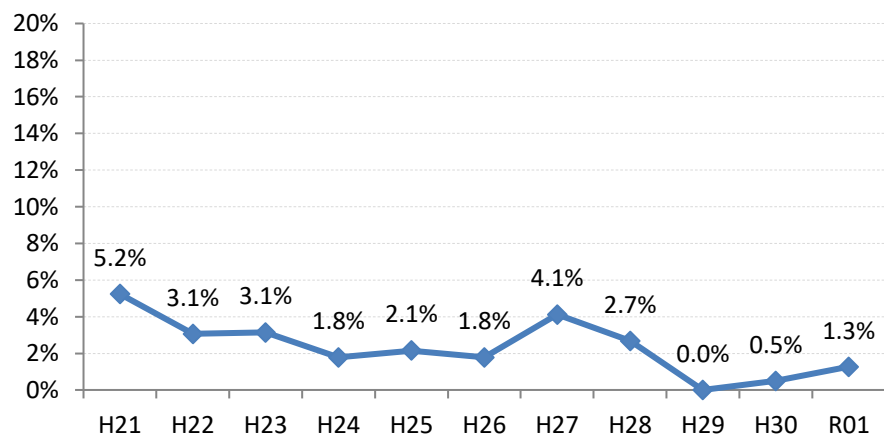

【子宮頸がん】陽性反応的中度の推移

子宮	H21	H22	H23	H24	H25	H26	H27	H28	H29	H30	R01
全国	5.2%	4.8%	4.2%	3.8%	3.3%	1.9%	1.8%	1.7%	1.5%	1.2%	1.0%
広島県	5.8%	4.2%	4.1%	3.6%	2.8%	2.5%	3.0%	2.7%	1.0%	1.4%	1.2%
広島市	5.2%	3.1%	3.1%	1.8%	2.1%	1.8%	4.1%	2.7%	0.0%	0.5%	1.3%
呉市	8.8%	4.9%	7.9%	3.5%	3.9%	4.7%	3.2%	3.2%	0.0%	1.7%	0.0%
竹原市	0.0%	0.0%	18.2%	0.0%	0.0%	8.3%	0.0%	4.8%	0.0%	0.0%	6.7%
三原市	4.3%	4.1%	4.3%	6.5%	5.2%	3.5%	7.1%	4.8%	3.1%	5.9%	1.9%
尾道市	2.0%	0.9%	1.9%	1.9%	0.9%	0.0%	0.0%	0.0%	2.4%	1.1%	1.1%
福山市	10.0%	8.9%	6.8%	7.0%	4.9%	2.9%	0.8%	2.9%	3.2%	1.7%	2.8%
府中市	0.0%	0.0%	0.0%	8.3%	0.0%	0.0%	0.0%	0.0%	0.0%	0.0%	0.0%
三次市	8.3%	12.5%	8.3%	3.4%	0.0%	0.0%	0.0%	0.0%	0.0%	0.0%	0.0%
庄原市	6.7%	15.4%	0.0%	0.0%	0.0%	4.0%	4.5%	5.6%	0.0%	0.0%	0.0%
大竹市	0.0%	18.8%	0.0%	5.3%	0.0%	0.0%	0.0%	0.0%	0.0%	0.0%	2.7%
東広島市	1.5%	4.2%	0.0%	3.5%	0.7%	4.0%	0.0%	1.0%	0.0%	0.9%	0.0%
廿日市市	6.0%	0.0%	1.0%	1.8%	3.1%	0.0%	0.0%	0.0%	2.9%	2.9%	1.0%
安芸高田市	0.0%	0.0%	0.0%	0.0%	0.0%	0.0%	0.0%	0.0%	0.0%	0.0%	0.0%
江田島市	25.0%	33.3%	0.0%	0.0%	0.0%	0.0%	25.0%	0.0%	16.7%	0.0%	0.0%
府中町	0.0%	0.0%	0.0%	3.8%	3.1%	2.4%	0.0%	4.5%	0.0%	2.9%	0.0%
海田町	4.2%	5.4%	0.0%	0.0%	0.0%	2.2%	3.8%	0.0%	0.0%	0.0%	0.0%
熊野町	12.5%	3.8%	5.3%	0.0%	0.0%	7.7%	0.0%	0.0%	0.0%	0.0%	0.0%
坂町	0.0%	0.0%	0.0%	0.0%	0.0%	0.0%	0.0%	8.3%	0.0%	0.0%	0.0%
安芸太田町	0.0%	0.0%	0.0%	0.0%	0.0%	0.0%	0.0%	0.0%		0.0%	0.0%
北広島町	0.0%	6.7%	0.0%	0.0%	0.0%	0.0%	0.0%	0.0%	0.0%	0.0%	0.0%
大崎上島町	0.0%	0.0%	0.0%	0.0%	0.0%	0.0%	0.0%	0.0%	0.0%	0.0%	0.0%
世羅町	0.0%	0.0%	0.0%	9.1%	0.0%	10.0%	0.0%	7.1%	0.0%	0.0%	0.0%
神石高原町	0.0%	0.0%	0.0%	0.0%	0.0%	0.0%	0.0%	0.0%	12.5%	0.0%	0.0%

広島市