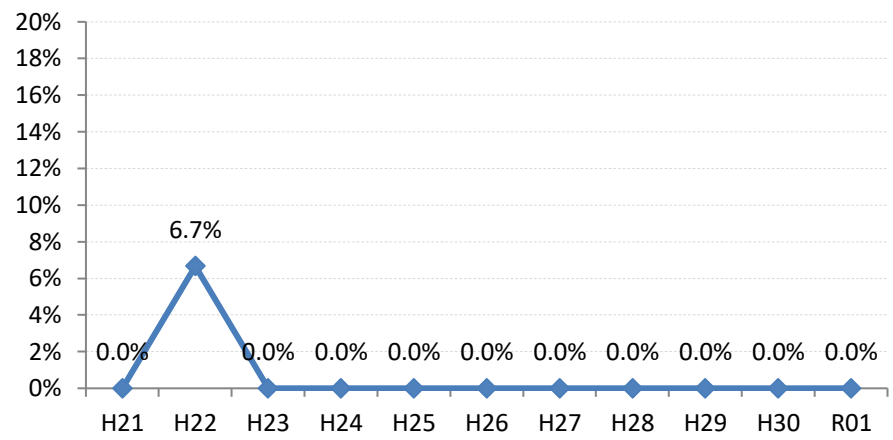

府中町

海田町

熊野町

坂町

安芸太田町

北広島町

大崎上島町

世羅町