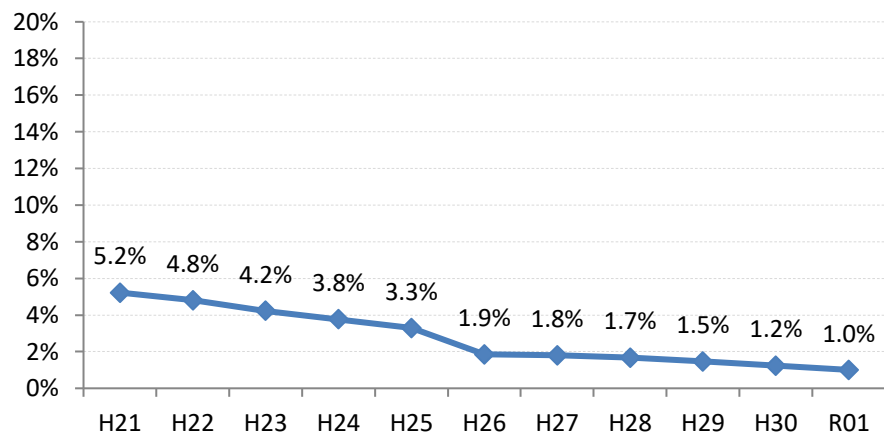

【子宮頸がん】陽性反応的中度の推移

子宮	H21	H22	H23	H24	H25	H26	H27	H28	H29	H30	R01
全国	5.2%	4.8%	4.2%	3.8%	3.3%	1.9%	1.8%	1.7%	1.5%	1.2%	1.0%
広島県	5.8%	4.2%	4.1%	3.6%	2.8%	2.5%	3.0%	2.7%	1.0%	1.4%	1.2%
広島市	5.2%	3.1%	3.1%	1.8%	2.1%	1.8%	4.1%	2.7%	0.0%	0.5%	1.3%
呉市	8.8%	4.9%	7.9%	3.5%	3.9%	4.7%	3.2%	3.2%	0.0%	1.7%	0.0%
竹原市	0.0%	0.0%	18.2%	0.0%	0.0%	8.3%	0.0%	4.8%	0.0%	0.0%	6.7%
三原市	4.3%	4.1%	4.3%	6.5%	5.2%	3.5%	7.1%	4.8%	3.1%	5.9%	1.9%
尾道市	2.0%	0.9%	1.9%	1.9%	0.9%	0.0%	0.0%	0.0%	2.4%	1.1%	1.1%
福山市	10.0%	8.9%	6.8%	7.0%	4.9%	2.9%	0.8%	2.9%	3.2%	1.7%	2.8%
府中市	0.0%	0.0%	0.0%	8.3%	0.0%	0.0%	0.0%	0.0%	0.0%	0.0%	0.0%
三次市	8.3%	12.5%	8.3%	3.4%	0.0%	0.0%	0.0%	0.0%	0.0%	0.0%	0.0%
庄原市	6.7%	15.4%	0.0%	0.0%	0.0%	4.0%	4.5%	5.6%	0.0%	0.0%	0.0%
大竹市	0.0%	18.8%	0.0%	5.3%	0.0%	0.0%	0.0%	0.0%	0.0%	0.0%	2.7%
東広島市	1.5%	4.2%	0.0%	3.5%	0.7%	4.0%	0.0%	1.0%	0.0%	0.9%	0.0%
廿日市市	6.0%	0.0%	1.0%	1.8%	3.1%	0.0%	0.0%	0.0%	2.9%	2.9%	1.0%
安芸高田市	0.0%	0.0%	0.0%	0.0%	0.0%	0.0%	0.0%	0.0%	0.0%	0.0%	0.0%
江田島市	25.0%	33.3%	0.0%	0.0%	0.0%	0.0%	25.0%	0.0%	16.7%	0.0%	0.0%
府中町	0.0%	0.0%	0.0%	3.8%	3.1%	2.4%	0.0%	4.5%	0.0%	2.9%	0.0%
海田町	4.2%	5.4%	0.0%	0.0%	0.0%	2.2%	3.8%	0.0%	0.0%	0.0%	0.0%
熊野町	12.5%	3.8%	5.3%	0.0%	0.0%	7.7%	0.0%	0.0%	0.0%	0.0%	0.0%
坂町	0.0%	0.0%	0.0%	0.0%	0.0%	0.0%	0.0%	8.3%	0.0%	0.0%	0.0%
安芸太田町	0.0%	0.0%	0.0%	0.0%	0.0%	0.0%	0.0%	0.0%		0.0%	0.0%
北広島町	0.0%	6.7%	0.0%	0.0%	0.0%	0.0%	0.0%	0.0%	0.0%	0.0%	0.0%
大崎上島町	0.0%	0.0%	0.0%	0.0%	0.0%	0.0%	0.0%	0.0%	0.0%	0.0%	0.0%
世羅町	0.0%	0.0%	0.0%	9.1%	0.0%	10.0%	0.0%	7.1%	0.0%	0.0%	0.0%
神石高原町	0.0%	0.0%	0.0%	0.0%	0.0%	0.0%	0.0%	0.0%	12.5%	0.0%	0.0%

全国