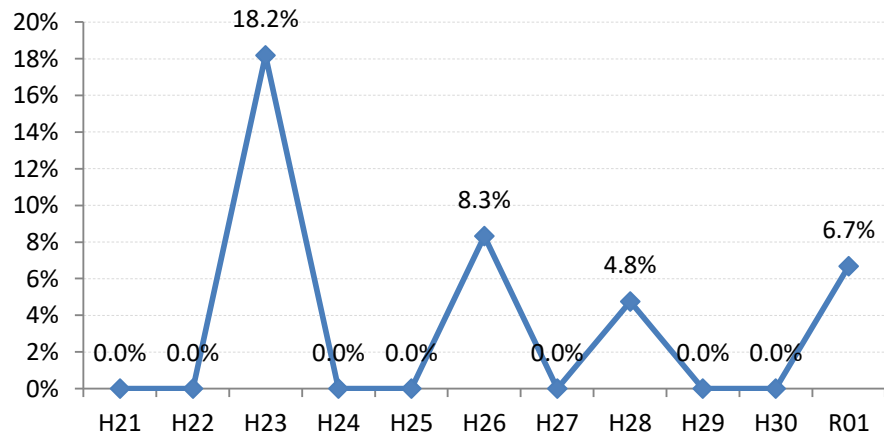

【子宮頸がん】陽性反応的中度の推移

子宮	H21	H22	H23	H24	H25	H26	H27	H28	H29	H30	R01
全国	5.2%	4.8%	4.2%	3.8%	3.3%	1.9%	1.8%	1.7%	1.5%	1.2%	1.0%
広島県	5.8%	4.2%	4.1%	3.6%	2.8%	2.5%	3.0%	2.7%	1.0%	1.4%	1.2%
広島市	5.2%	3.1%	3.1%	1.8%	2.1%	1.8%	4.1%	2.7%	0.0%	0.5%	1.3%
呉市	8.8%	4.9%	7.9%	3.5%	3.9%	4.7%	3.2%	3.2%	0.0%	1.7%	0.0%
竹原市	0.0%	0.0%	18.2%	0.0%	0.0%	8.3%	0.0%	4.8%	0.0%	0.0%	6.7%
三原市	4.3%	4.1%	4.3%	6.5%	5.2%	3.5%	7.1%	4.8%	3.1%	5.9%	1.9%
尾道市	2.0%	0.9%	1.9%	1.9%	0.9%	0.0%	0.0%	0.0%	2.4%	1.1%	1.1%
福山市	10.0%	8.9%	6.8%	7.0%	4.9%	2.9%	0.8%	2.9%	3.2%	1.7%	2.8%
府中市	0.0%	0.0%	0.0%	8.3%	0.0%	0.0%	0.0%	0.0%	0.0%	0.0%	0.0%
三次市	8.3%	12.5%	8.3%	3.4%	0.0%	0.0%	0.0%	0.0%	0.0%	0.0%	0.0%
庄原市	6.7%	15.4%	0.0%	0.0%	0.0%	4.0%	4.5%	5.6%	0.0%	0.0%	0.0%
大竹市	0.0%	18.8%	0.0%	5.3%	0.0%	0.0%	0.0%	0.0%	0.0%	0.0%	2.7%
東広島市	1.5%	4.2%	0.0%	3.5%	0.7%	4.0%	0.0%	1.0%	0.0%	0.9%	0.0%
廿日市市	6.0%	0.0%	1.0%	1.8%	3.1%	0.0%	0.0%	0.0%	2.9%	2.9%	1.0%
安芸高田市	0.0%	0.0%	0.0%	0.0%	0.0%	0.0%	0.0%	0.0%	0.0%	0.0%	0.0%
江田島市	25.0%	33.3%	0.0%	0.0%	0.0%	0.0%	25.0%	0.0%	16.7%	0.0%	0.0%
府中町	0.0%	0.0%	0.0%	3.8%	3.1%	2.4%	0.0%	4.5%	0.0%	2.9%	0.0%
海田町	4.2%	5.4%	0.0%	0.0%	0.0%	2.2%	3.8%	0.0%	0.0%	0.0%	0.0%
熊野町	12.5%	3.8%	5.3%	0.0%	0.0%	7.7%	0.0%	0.0%	0.0%	0.0%	0.0%
坂町	0.0%	0.0%	0.0%	0.0%	0.0%	0.0%	0.0%	8.3%	0.0%	0.0%	0.0%
安芸太田町	0.0%	0.0%	0.0%	0.0%	0.0%	0.0%	0.0%	0.0%		0.0%	0.0%
北広島町	0.0%	6.7%	0.0%	0.0%	0.0%	0.0%	0.0%	0.0%	0.0%	0.0%	0.0%
大崎上島町	0.0%	0.0%	0.0%	0.0%	0.0%	0.0%	0.0%	0.0%	0.0%	0.0%	0.0%
世羅町	0.0%	0.0%	0.0%	9.1%	0.0%	10.0%	0.0%	7.1%	0.0%	0.0%	0.0%
神石高原町	0.0%	0.0%	0.0%	0.0%	0.0%	0.0%	0.0%	0.0%	12.5%	0.0%	0.0%

竹原市