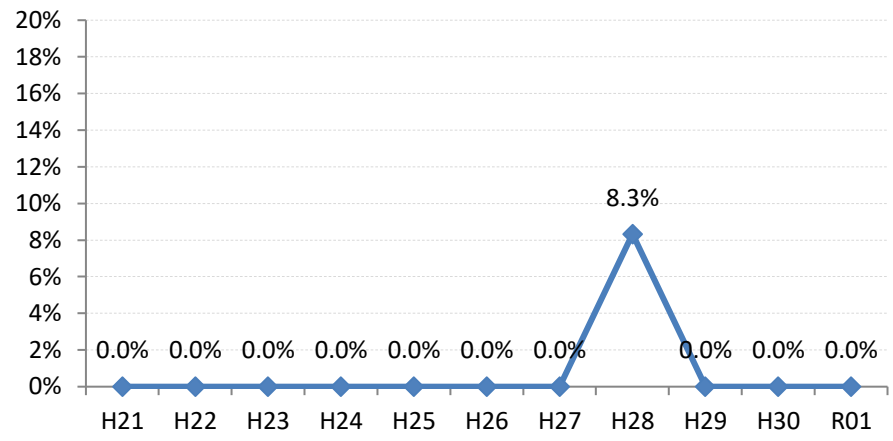

府中町

海田町

熊野町

坂町

安芸太田町

北広島町

大崎上島町

世羅町