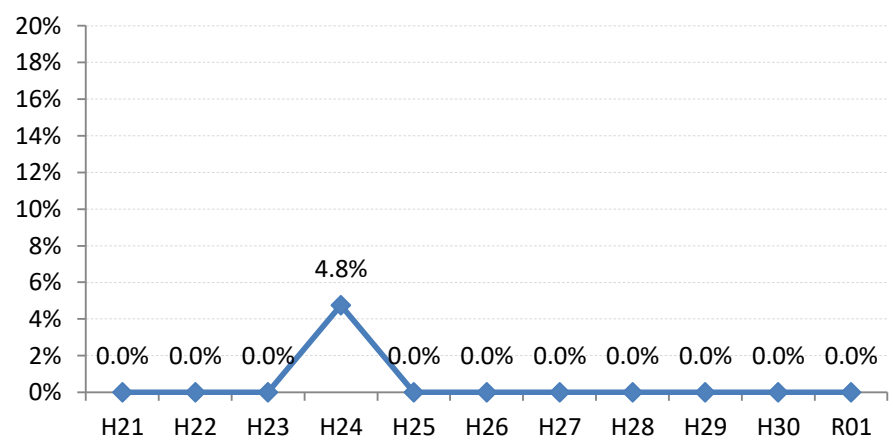

府中町

海田町

熊野町

坂町

安芸太田町

北広島町

大崎上島町

世羅町