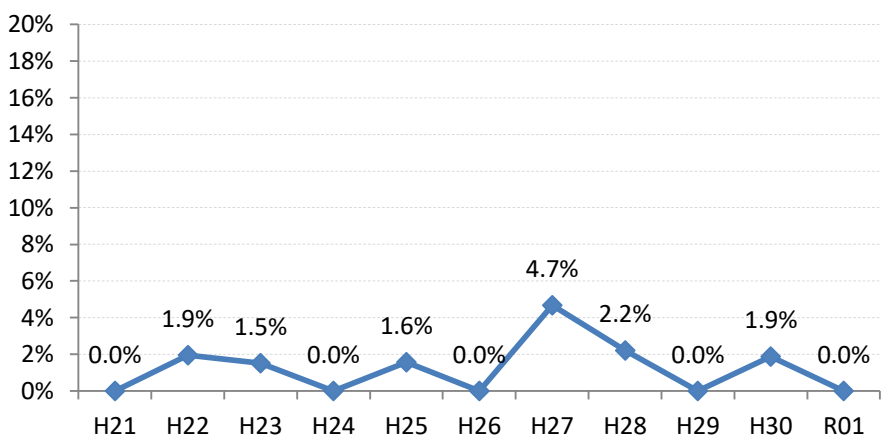

府中市

三次市

庄原市

大竹市

東広島市

廿日市市

安芸高田市

江田島市