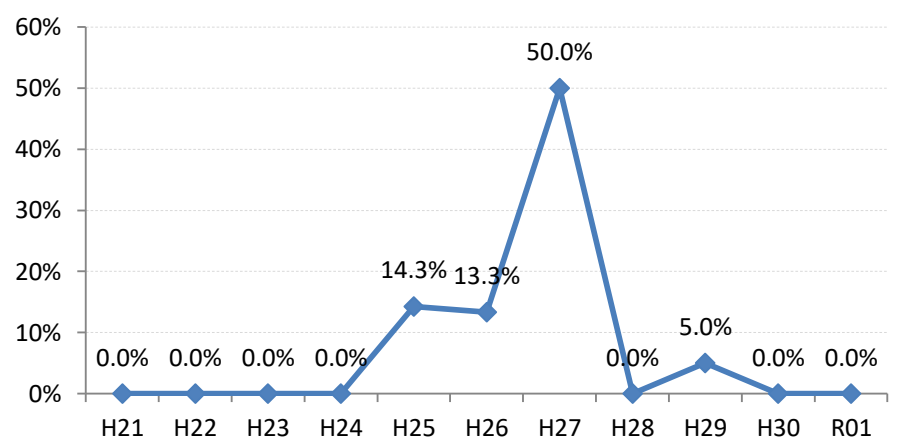

府中市

三次市

庄原市

大竹市

東広島市

廿日市市

安芸高田市

江田島市