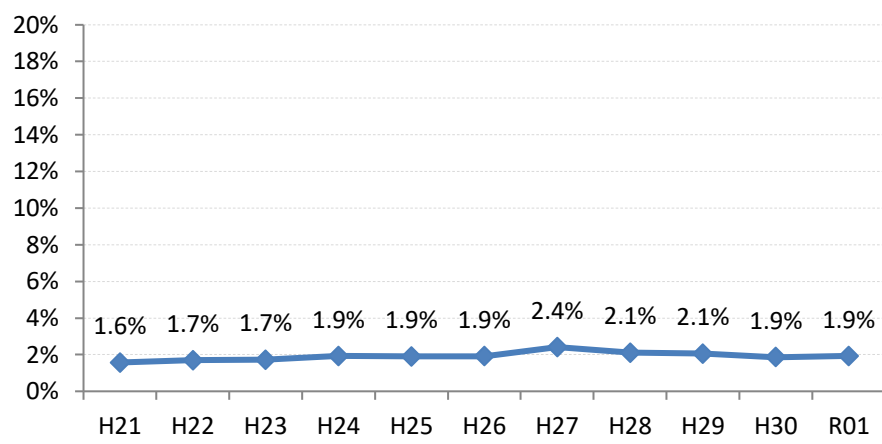

【肺がん】陽性反応的中度の推移

肺	H21	H22	H23	H24	H25	H26	H27	H28	H29	H30	R01
全国	1.6%	1.7%	1.7%	1.9%	1.9%	1.9%	2.4%	2.1%	2.1%	1.9%	1.9%
広島県	1.4%	1.2%	1.6%	1.5%	1.8%	1.5%	1.9%	2.4%	1.2%	1.2%	1.6%
広島市	2.1%	1.1%	2.8%	1.5%	1.1%	1.8%	1.7%	3.3%	1.4%	0.7%	1.6%
呉市	2.0%	0.0%	0.5%	0.0%	1.2%	1.4%	2.1%	0.8%	0.8%	0.0%	0.0%
竹原市	0.0%	0.0%	0.0%	0.0%	0.0%	0.0%	0.0%	0.0%	0.0%	0.0%	0.0%
三原市	0.0%	0.0%	0.0%	0.0%	2.3%	0.0%	5.6%	0.0%	0.0%	0.0%	4.2%
尾道市	0.0%	1.8%	1.1%	2.2%	1.5%	0.0%	0.0%	2.2%	0.0%	0.0%	2.9%
福山市	0.5%	2.0%	1.4%	2.4%	2.5%	2.1%	2.9%	5.3%	2.5%	3.6%	1.2%
府中市	10.7%	0.0%	0.0%	2.3%	8.5%	0.0%	0.0%	3.8%	0.0%	0.0%	11.1%
三次市	2.1%	2.9%	0.0%	1.1%	3.1%	0.0%	0.0%	0.0%	0.0%	0.0%	0.0%
庄原市	0.0%	0.6%	1.4%	0.7%	0.8%	0.8%	0.5%	0.0%	0.0%	1.0%	0.9%
大竹市	0.0%	0.0%	0.0%	0.0%	3.6%	0.0%	14.3%	0.0%	0.0%	0.0%	0.0%
東広島市	0.0%	1.9%	1.5%	0.0%	1.6%	0.0%	4.7%	2.2%	0.0%	1.9%	0.0%
廿日市市	4.8%	2.1%	0.0%	1.8%	0.0%	4.0%	7.4%	6.1%	3.6%	10.0%	4.5%
安芸高田市	0.0%	0.0%	0.0%	0.0%	1.4%	6.1%	0.0%	3.3%	2.2%	0.0%	0.0%
江田島市	0.0%	0.0%	0.0%	0.0%	14.3%	13.3%	50.0%	0.0%	5.0%	0.0%	0.0%
府中町	0.0%	0.0%	0.0%	0.0%	0.0%	0.0%	4.0%				0.0%
海田町	0.0%	4.5%	4.5%	0.0%	0.0%	0.0%	14.3%	0.0%	0.0%	20.0%	0.0%
熊野町	0.0%	0.0%	0.0%	0.0%	7.7%	0.0%	5.6%	0.0%	0.0%	8.3%	12.5%
坂町	0.0%	0.0%	0.0%	0.0%	0.0%	0.0%	0.0%	0.0%	0.0%	0.0%	
安芸太田町	0.0%	0.0%	0.0%	10.0%	10.0%	0.0%	0.0%	0.0%	0.0%	33.3%	0.0%
北広島町	0.0%	0.0%	0.0%	4.8%	0.0%	0.0%	0.0%	0.0%	0.0%	0.0%	0.0%
大崎上島町	0.0%	7.1%	0.0%	8.3%	0.0%	0.0%	33.3%	0.0%	0.0%	0.0%	20.0%
世羅町	7.1%	0.0%	0.0%	3.3%	0.0%	0.0%	0.0%	3.0%	0.0%	5.3%	5.0%
神石高原町	2.9%	0.0%	4.5%	6.3%	3.4%	5.9%	0.0%	0.0%	14.3%	0.0%	0.0%

全国