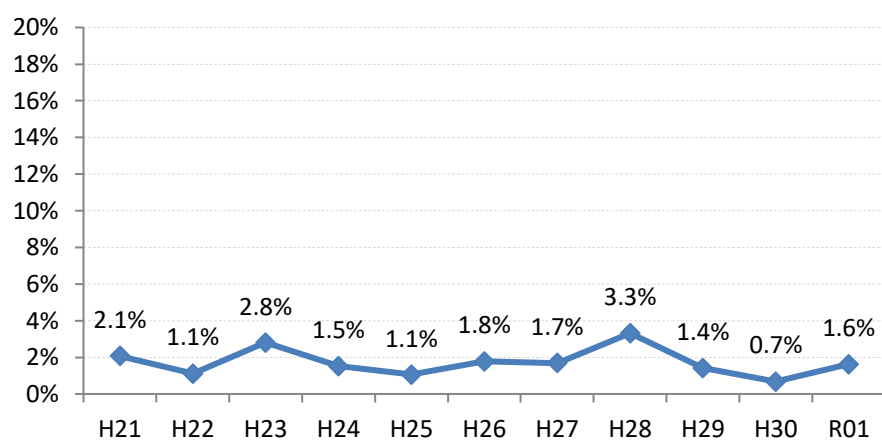

【肺がん】陽性反応的中度の推移

肺	H21	H22	H23	H24	H25	H26	H27	H28	H29	H30	R01
全国	1.6%	1.7%	1.7%	1.9%	1.9%	1.9%	2.4%	2.1%	2.1%	1.9%	1.9%
広島県	1.4%	1.2%	1.6%	1.5%	1.8%	1.5%	1.9%	2.4%	1.2%	1.2%	1.6%
広島市	2.1%	1.1%	2.8%	1.5%	1.1%	1.8%	1.7%	3.3%	1.4%	0.7%	1.6%
呉市	2.0%	0.0%	0.5%	0.0%	1.2%	1.4%	2.1%	0.8%	0.8%	0.0%	0.0%
竹原市	0.0%	0.0%	0.0%	0.0%	0.0%	0.0%	0.0%	0.0%	0.0%	0.0%	0.0%
三原市	0.0%	0.0%	0.0%	0.0%	2.3%	0.0%	5.6%	0.0%	0.0%	0.0%	4.2%
尾道市	0.0%	1.8%	1.1%	2.2%	1.5%	0.0%	0.0%	2.2%	0.0%	0.0%	2.9%
福山市	0.5%	2.0%	1.4%	2.4%	2.5%	2.1%	2.9%	5.3%	2.5%	3.6%	1.2%
府中市	10.7%	0.0%	0.0%	2.3%	8.5%	0.0%	0.0%	3.8%	0.0%	0.0%	11.1%
三次市	2.1%	2.9%	0.0%	1.1%	3.1%	0.0%	0.0%	0.0%	0.0%	0.0%	0.0%
庄原市	0.0%	0.6%	1.4%	0.7%	0.8%	0.8%	0.5%	0.0%	0.0%	1.0%	0.9%
大竹市	0.0%	0.0%	0.0%	0.0%	3.6%	0.0%	14.3%	0.0%	0.0%	0.0%	0.0%
東広島市	0.0%	1.9%	1.5%	0.0%	1.6%	0.0%	4.7%	2.2%	0.0%	1.9%	0.0%
廿日市市	4.8%	2.1%	0.0%	1.8%	0.0%	4.0%	7.4%	6.1%	3.6%	10.0%	4.5%
安芸高田市	0.0%	0.0%	0.0%	0.0%	1.4%	6.1%	0.0%	3.3%	2.2%	0.0%	0.0%
江田島市	0.0%	0.0%	0.0%	0.0%	14.3%	13.3%	50.0%	0.0%	5.0%	0.0%	0.0%
府中町	0.0%	0.0%	0.0%	0.0%	0.0%	0.0%	4.0%				0.0%
海田町	0.0%	4.5%	4.5%	0.0%	0.0%	0.0%	14.3%	0.0%	0.0%	20.0%	0.0%
熊野町	0.0%	0.0%	0.0%	0.0%	7.7%	0.0%	5.6%	0.0%	0.0%	8.3%	12.5%
坂町	0.0%	0.0%	0.0%	0.0%	0.0%	0.0%	0.0%	0.0%	0.0%	0.0%	
安芸太田町	0.0%	0.0%	0.0%	10.0%	10.0%	0.0%	0.0%	0.0%	0.0%	33.3%	0.0%
北広島町	0.0%	0.0%	0.0%	4.8%	0.0%	0.0%	0.0%	0.0%	0.0%	0.0%	0.0%
大崎上島町	0.0%	7.1%	0.0%	8.3%	0.0%	0.0%	33.3%	0.0%	0.0%	0.0%	20.0%
世羅町	7.1%	0.0%	0.0%	3.3%	0.0%	0.0%	0.0%	3.0%	0.0%	5.3%	5.0%
神石高原町	2.9%	0.0%	4.5%	6.3%	3.4%	5.9%	0.0%	0.0%	14.3%	0.0%	0.0%

広島市