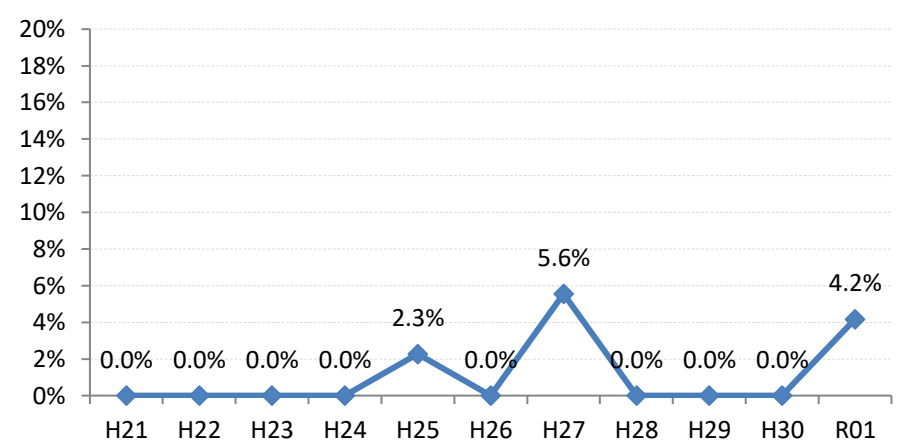

【肺がん】陽性反応的中度の推移

肺	H21	H22	H23	H24	H25	H26	H27	H28	H29	H30	R01
全国	1.6%	1.7%	1.7%	1.9%	1.9%	1.9%	2.4%	2.1%	2.1%	1.9%	1.9%
広島県	1.4%	1.2%	1.6%	1.5%	1.8%	1.5%	1.9%	2.4%	1.2%	1.2%	1.6%
広島市	2.1%	1.1%	2.8%	1.5%	1.1%	1.8%	1.7%	3.3%	1.4%	0.7%	1.6%
呉市	2.0%	0.0%	0.5%	0.0%	1.2%	1.4%	2.1%	0.8%	0.8%	0.0%	0.0%
竹原市	0.0%	0.0%	0.0%	0.0%	0.0%	0.0%	0.0%	0.0%	0.0%	0.0%	0.0%
三原市	0.0%	0.0%	0.0%	0.0%	2.3%	0.0%	5.6%	0.0%	0.0%	0.0%	4.2%
尾道市	0.0%	1.8%	1.1%	2.2%	1.5%	0.0%	0.0%	2.2%	0.0%	0.0%	2.9%
福山市	0.5%	2.0%	1.4%	2.4%	2.5%	2.1%	2.9%	5.3%	2.5%	3.6%	1.2%
府中市	10.7%	0.0%	0.0%	2.3%	8.5%	0.0%	0.0%	3.8%	0.0%	0.0%	11.1%
三次市	2.1%	2.9%	0.0%	1.1%	3.1%	0.0%	0.0%	0.0%	0.0%	0.0%	0.0%
庄原市	0.0%	0.6%	1.4%	0.7%	0.8%	0.8%	0.5%	0.0%	0.0%	1.0%	0.9%
大竹市	0.0%	0.0%	0.0%	0.0%	3.6%	0.0%	14.3%	0.0%	0.0%	0.0%	0.0%
東広島市	0.0%	1.9%	1.5%	0.0%	1.6%	0.0%	4.7%	2.2%	0.0%	1.9%	0.0%
廿日市市	4.8%	2.1%	0.0%	1.8%	0.0%	4.0%	7.4%	6.1%	3.6%	10.0%	4.5%
安芸高田市	0.0%	0.0%	0.0%	0.0%	1.4%	6.1%	0.0%	3.3%	2.2%	0.0%	0.0%
江田島市	0.0%	0.0%	0.0%	0.0%	14.3%	13.3%	50.0%	0.0%	5.0%	0.0%	0.0%
府中町	0.0%	0.0%	0.0%	0.0%	0.0%	0.0%	4.0%				0.0%
海田町	0.0%	4.5%	4.5%	0.0%	0.0%	0.0%	14.3%	0.0%	0.0%	20.0%	0.0%
熊野町	0.0%	0.0%	0.0%	0.0%	7.7%	0.0%	5.6%	0.0%	0.0%	8.3%	12.5%
坂町	0.0%	0.0%	0.0%	0.0%	0.0%	0.0%	0.0%	0.0%	0.0%	0.0%	
安芸太田町	0.0%	0.0%	0.0%	10.0%	10.0%	0.0%	0.0%	0.0%	0.0%	33.3%	0.0%
北広島町	0.0%	0.0%	0.0%	4.8%	0.0%	0.0%	0.0%	0.0%	0.0%	0.0%	0.0%
大崎上島町	0.0%	7.1%	0.0%	8.3%	0.0%	0.0%	33.3%	0.0%	0.0%	0.0%	20.0%
世羅町	7.1%	0.0%	0.0%	3.3%	0.0%	0.0%	0.0%	3.0%	0.0%	5.3%	5.0%
神石高原町	2.9%	0.0%	4.5%	6.3%	3.4%	5.9%	0.0%	0.0%	14.3%	0.0%	0.0%

三原市