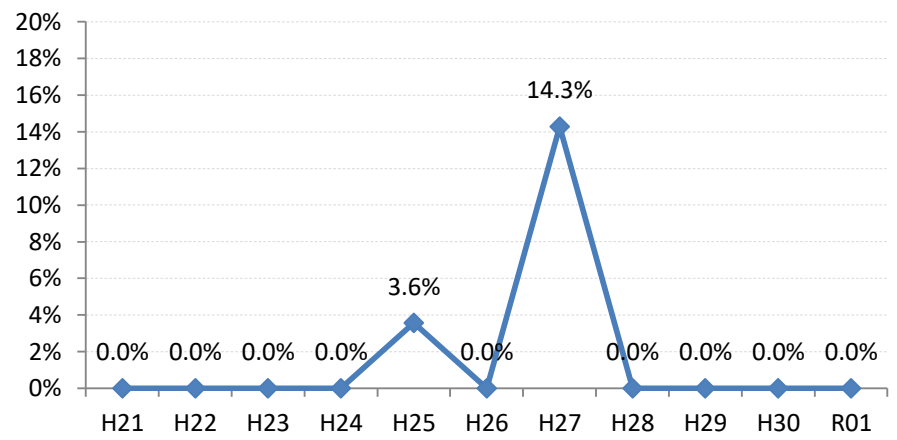

府中市

三次市

庄原市

大竹市

東広島市

廿日市市

安芸高田市

江田島市