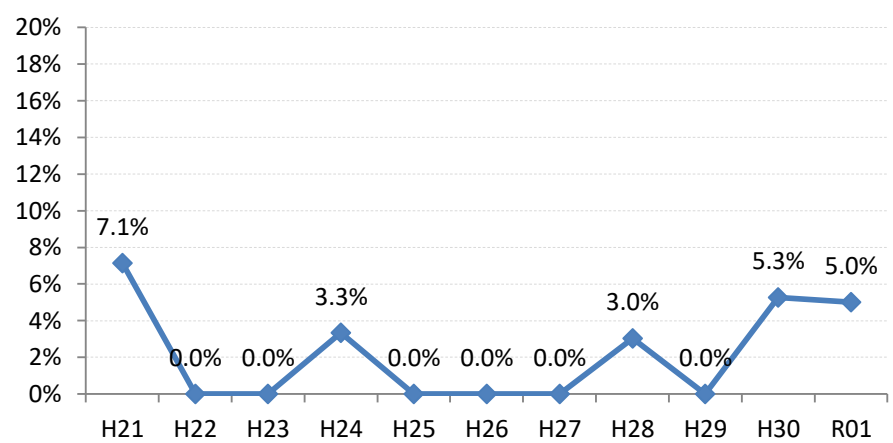

府中町

海田町

熊野町

坂町

安芸太田町

北広島町

大崎上島町

世羅町