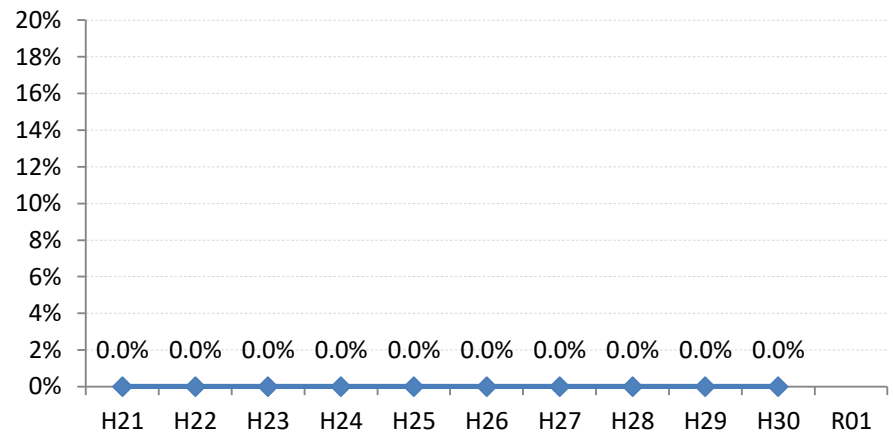

府中町

海田町

熊野町

坂町

安芸太田町

北広島町

大崎上島町

世羅町