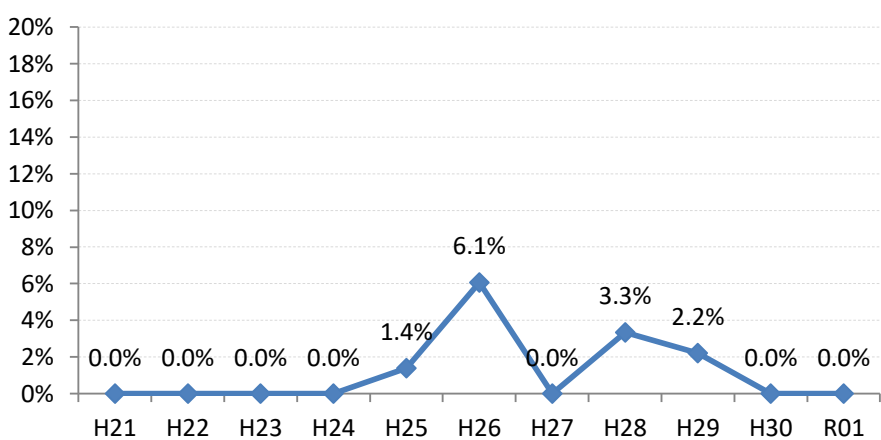

府中市

三次市

庄原市

大竹市

東広島市

廿日市市

安芸高田市

江田島市