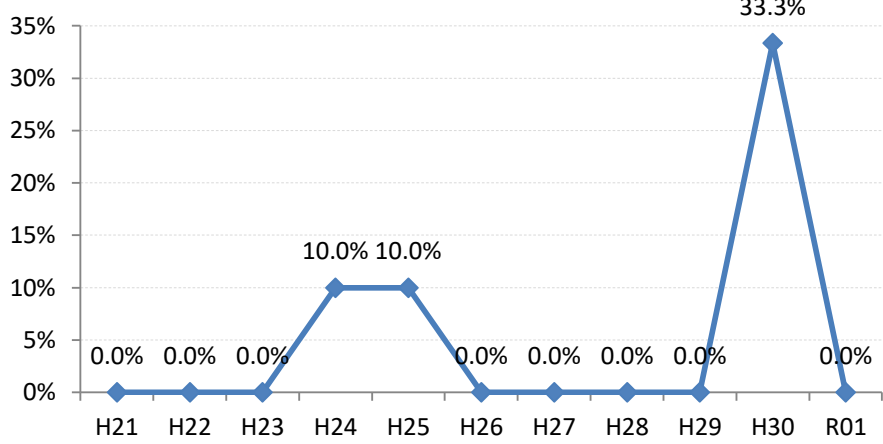

府中町

海田町

熊野町

坂町

安芸太田町

北広島町

大崎上島町

世羅町