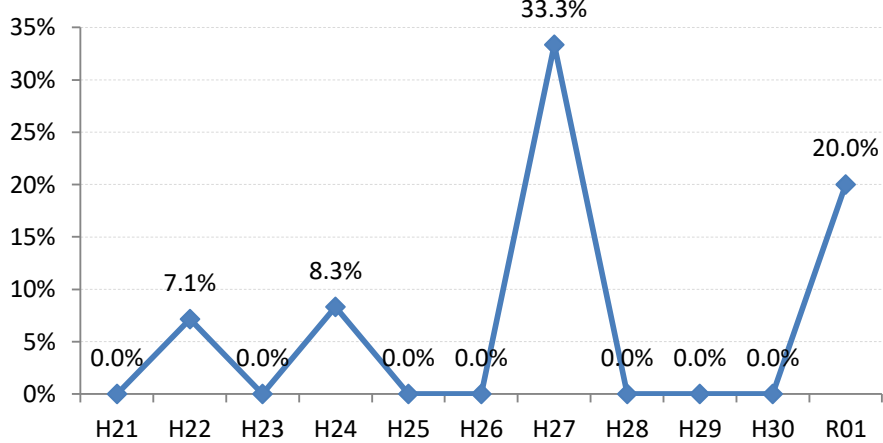

府中町

海田町

熊野町

坂町

安芸太田町

北広島町

大崎上島町

世羅町