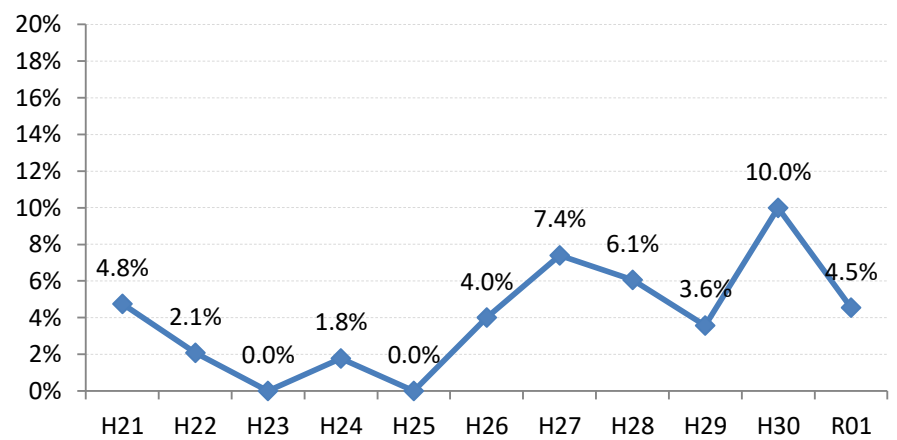

府中市

三次市

庄原市

大竹市

東広島市

廿日市市

安芸高田市

江田島市