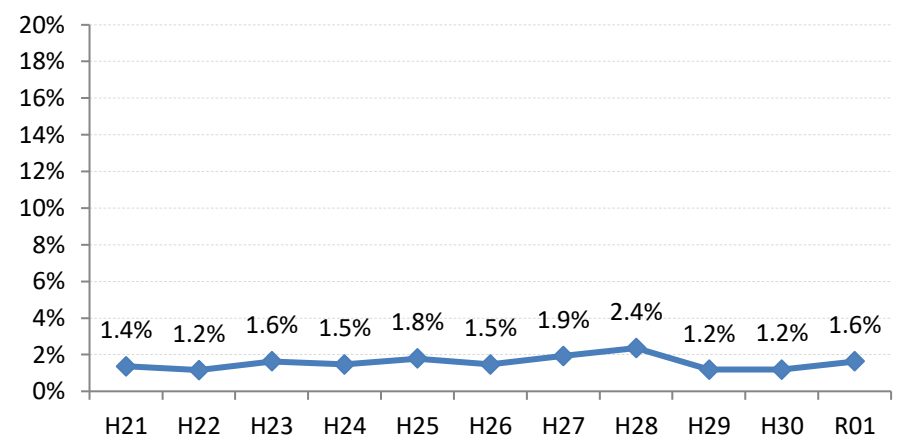

【肺がん】陽性反応的中度の推移

肺	H21	H22	H23	H24	H25	H26	H27	H28	H29	H30	R01
全国	1.6%	1.7%	1.7%	1.9%	1.9%	1.9%	2.4%	2.1%	2.1%	1.9%	1.9%
広島県	1.4%	1.2%	1.6%	1.5%	1.8%	1.5%	1.9%	2.4%	1.2%	1.2%	1.6%
広島市	2.1%	1.1%	2.8%	1.5%	1.1%	1.8%	1.7%	3.3%	1.4%	0.7%	1.6%
呉市	2.0%	0.0%	0.5%	0.0%	1.2%	1.4%	2.1%	0.8%	0.8%	0.0%	0.0%
竹原市	0.0%	0.0%	0.0%	0.0%	0.0%	0.0%	0.0%	0.0%	0.0%	0.0%	0.0%
三原市	0.0%	0.0%	0.0%	0.0%	2.3%	0.0%	5.6%	0.0%	0.0%	0.0%	4.2%
尾道市	0.0%	1.8%	1.1%	2.2%	1.5%	0.0%	0.0%	2.2%	0.0%	0.0%	2.9%
福山市	0.5%	2.0%	1.4%	2.4%	2.5%	2.1%	2.9%	5.3%	2.5%	3.6%	1.2%
府中市	10.7%	0.0%	0.0%	2.3%	8.5%	0.0%	0.0%	3.8%	0.0%	0.0%	11.1%
三次市	2.1%	2.9%	0.0%	1.1%	3.1%	0.0%	0.0%	0.0%	0.0%	0.0%	0.0%
庄原市	0.0%	0.6%	1.4%	0.7%	0.8%	0.8%	0.5%	0.0%	0.0%	1.0%	0.9%
大竹市	0.0%	0.0%	0.0%	0.0%	3.6%	0.0%	14.3%	0.0%	0.0%	0.0%	0.0%
東広島市	0.0%	1.9%	1.5%	0.0%	1.6%	0.0%	4.7%	2.2%	0.0%	1.9%	0.0%
廿日市市	4.8%	2.1%	0.0%	1.8%	0.0%	4.0%	7.4%	6.1%	3.6%	10.0%	4.5%
安芸高田市	0.0%	0.0%	0.0%	0.0%	1.4%	6.1%	0.0%	3.3%	2.2%	0.0%	0.0%
江田島市	0.0%	0.0%	0.0%	0.0%	14.3%	13.3%	50.0%	0.0%	5.0%	0.0%	0.0%
府中町	0.0%	0.0%	0.0%	0.0%	0.0%	0.0%	4.0%				0.0%
海田町	0.0%	4.5%	4.5%	0.0%	0.0%	0.0%	14.3%	0.0%	0.0%	20.0%	0.0%
熊野町	0.0%	0.0%	0.0%	0.0%	7.7%	0.0%	5.6%	0.0%	0.0%	8.3%	12.5%
坂町	0.0%	0.0%	0.0%	0.0%	0.0%	0.0%	0.0%	0.0%	0.0%	0.0%	
安芸太田町	0.0%	0.0%	0.0%	10.0%	10.0%	0.0%	0.0%	0.0%	0.0%	33.3%	0.0%
北広島町	0.0%	0.0%	0.0%	4.8%	0.0%	0.0%	0.0%	0.0%	0.0%	0.0%	0.0%
大崎上島町	0.0%	7.1%	0.0%	8.3%	0.0%	0.0%	33.3%	0.0%	0.0%	0.0%	20.0%
世羅町	7.1%	0.0%	0.0%	3.3%	0.0%	0.0%	0.0%	3.0%	0.0%	5.3%	5.0%
神石高原町	2.9%	0.0%	4.5%	6.3%	3.4%	5.9%	0.0%	0.0%	14.3%	0.0%	0.0%

広島県