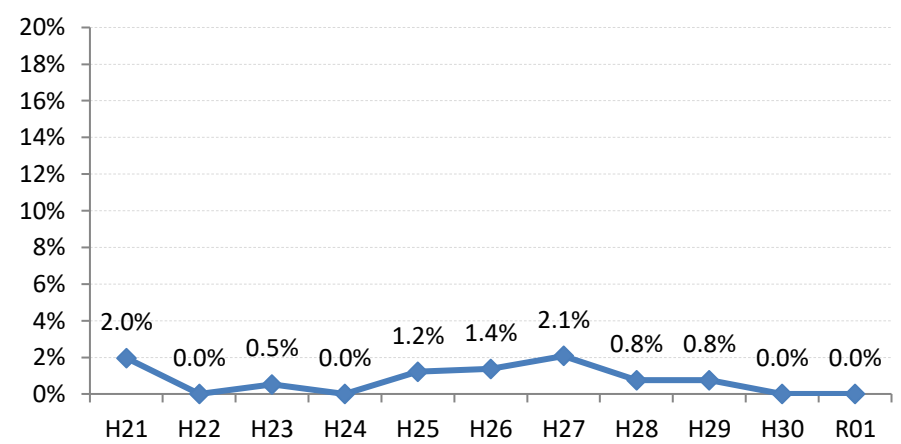

【肺がん】陽性反応的中度の推移

肺	H21	H22	H23	H24	H25	H26	H27	H28	H29	H30	R01
全国	1.6%	1.7%	1.7%	1.9%	1.9%	1.9%	2.4%	2.1%	2.1%	1.9%	1.9%
広島県	1.4%	1.2%	1.6%	1.5%	1.8%	1.5%	1.9%	2.4%	1.2%	1.2%	1.6%
広島市	2.1%	1.1%	2.8%	1.5%	1.1%	1.8%	1.7%	3.3%	1.4%	0.7%	1.6%
呉市	2.0%	0.0%	0.5%	0.0%	1.2%	1.4%	2.1%	0.8%	0.8%	0.0%	0.0%
竹原市	0.0%	0.0%	0.0%	0.0%	0.0%	0.0%	0.0%	0.0%	0.0%	0.0%	0.0%
三原市	0.0%	0.0%	0.0%	0.0%	2.3%	0.0%	5.6%	0.0%	0.0%	0.0%	4.2%
尾道市	0.0%	1.8%	1.1%	2.2%	1.5%	0.0%	0.0%	2.2%	0.0%	0.0%	2.9%
福山市	0.5%	2.0%	1.4%	2.4%	2.5%	2.1%	2.9%	5.3%	2.5%	3.6%	1.2%
府中市	10.7%	0.0%	0.0%	2.3%	8.5%	0.0%	0.0%	3.8%	0.0%	0.0%	11.1%
三次市	2.1%	2.9%	0.0%	1.1%	3.1%	0.0%	0.0%	0.0%	0.0%	0.0%	0.0%
庄原市	0.0%	0.6%	1.4%	0.7%	0.8%	0.8%	0.5%	0.0%	0.0%	1.0%	0.9%
大竹市	0.0%	0.0%	0.0%	0.0%	3.6%	0.0%	14.3%	0.0%	0.0%	0.0%	0.0%
東広島市	0.0%	1.9%	1.5%	0.0%	1.6%	0.0%	4.7%	2.2%	0.0%	1.9%	0.0%
廿日市市	4.8%	2.1%	0.0%	1.8%	0.0%	4.0%	7.4%	6.1%	3.6%	10.0%	4.5%
安芸高田市	0.0%	0.0%	0.0%	0.0%	1.4%	6.1%	0.0%	3.3%	2.2%	0.0%	0.0%
江田島市	0.0%	0.0%	0.0%	0.0%	14.3%	13.3%	50.0%	0.0%	5.0%	0.0%	0.0%
府中町	0.0%	0.0%	0.0%	0.0%	0.0%	0.0%	4.0%				0.0%
海田町	0.0%	4.5%	4.5%	0.0%	0.0%	0.0%	14.3%	0.0%	0.0%	20.0%	0.0%
熊野町	0.0%	0.0%	0.0%	0.0%	7.7%	0.0%	5.6%	0.0%	0.0%	8.3%	12.5%
坂町	0.0%	0.0%	0.0%	0.0%	0.0%	0.0%	0.0%	0.0%	0.0%	0.0%	
安芸太田町	0.0%	0.0%	0.0%	10.0%	10.0%	0.0%	0.0%	0.0%	0.0%	33.3%	0.0%
北広島町	0.0%	0.0%	0.0%	4.8%	0.0%	0.0%	0.0%	0.0%	0.0%	0.0%	0.0%
大崎上島町	0.0%	7.1%	0.0%	8.3%	0.0%	0.0%	33.3%	0.0%	0.0%	0.0%	20.0%
世羅町	7.1%	0.0%	0.0%	3.3%	0.0%	0.0%	0.0%	3.0%	0.0%	5.3%	5.0%
神石高原町	2.9%	0.0%	4.5%	6.3%	3.4%	5.9%	0.0%	0.0%	14.3%	0.0%	0.0%

呉市