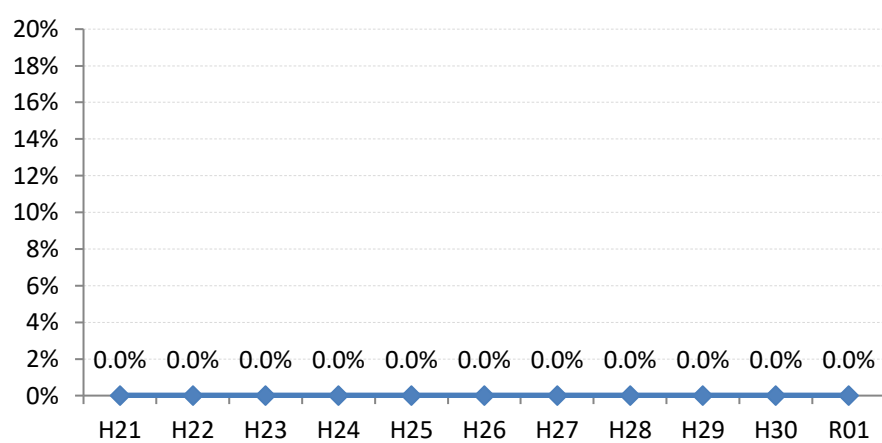

全国

広島県

広島市

呉市

竹原市

三原市

尾道市

福山市