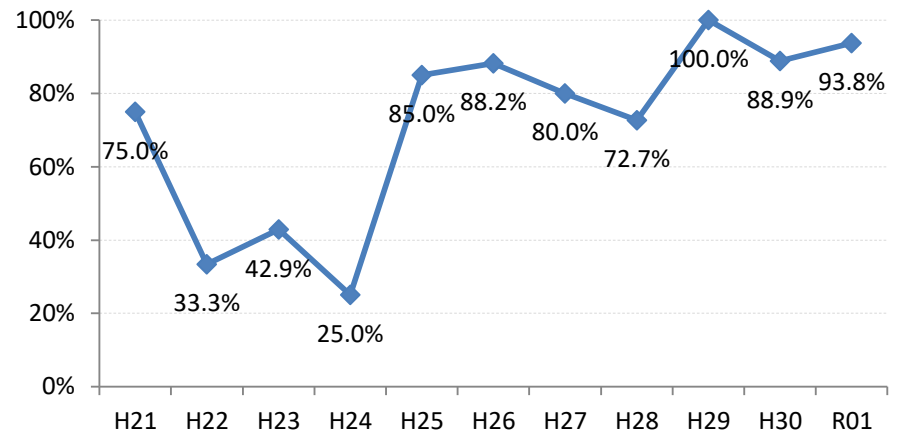

府中町

海田町

熊野町

坂町

安芸太田町

北広島町

大崎上島町

世羅町