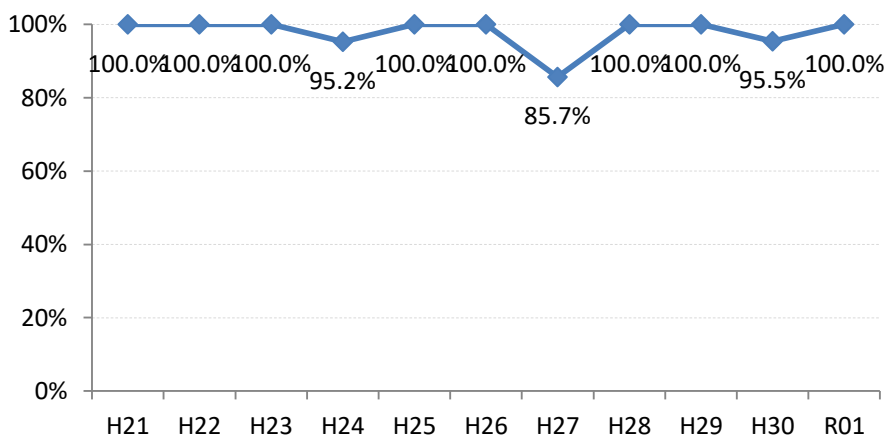

府中町

海田町

熊野町

坂町

安芸太田町

北広島町

大崎上島町

世羅町