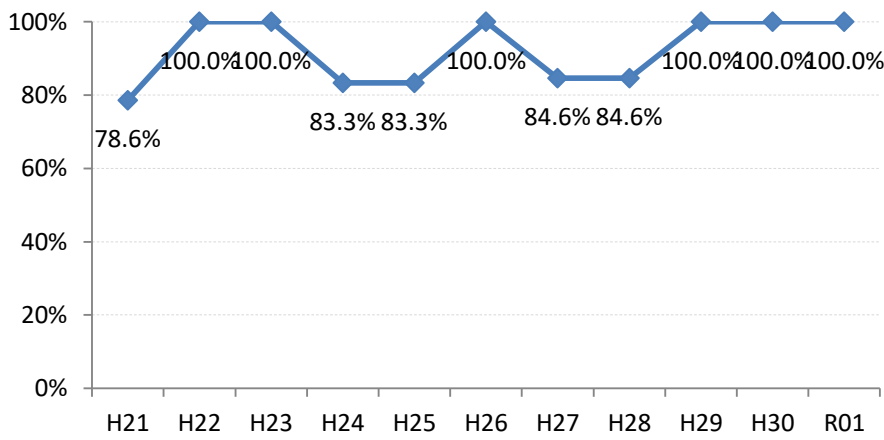

府中町

海田町

熊野町

坂町

安芸太田町

北広島町

大崎上島町

世羅町