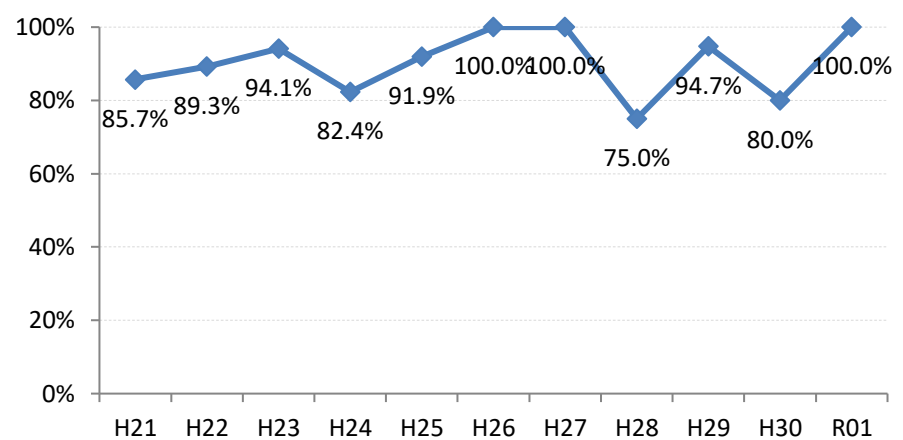

府中市

三次市

庄原市

大竹市

東広島市

廿日市市

安芸高田市

江田島市