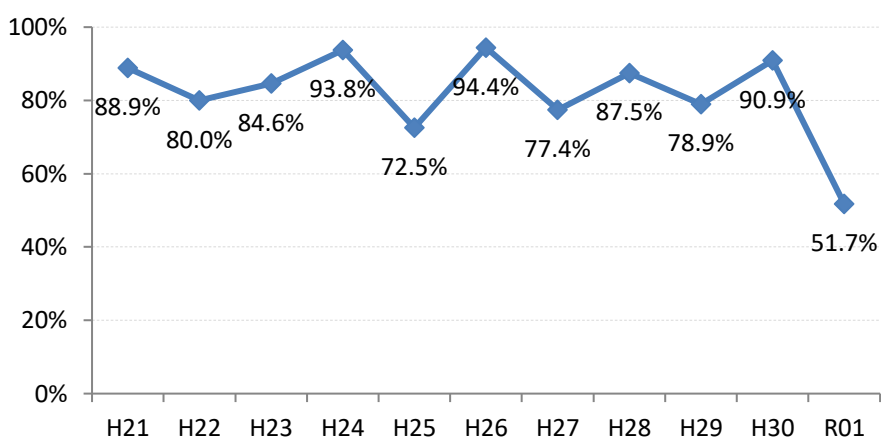

府中市

三次市

庄原市

大竹市

東広島市

廿日市市

安芸高田市

江田島市