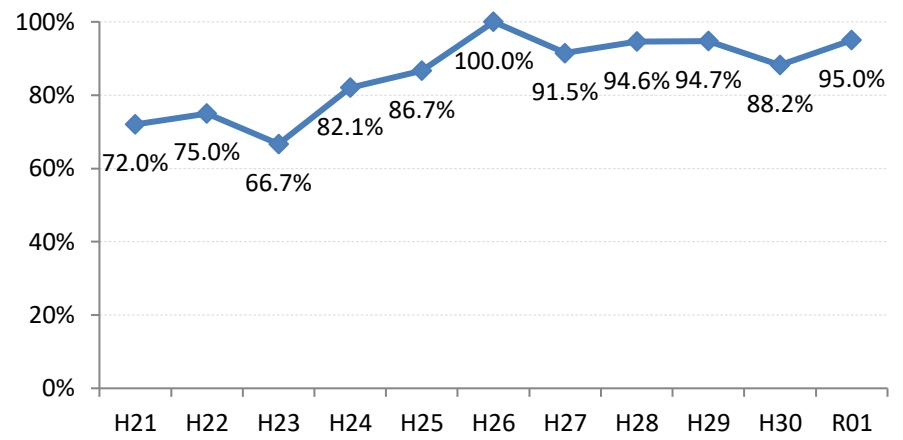

府中市

三次市

庄原市

大竹市

東広島市

廿日市市

安芸高田市

江田島市