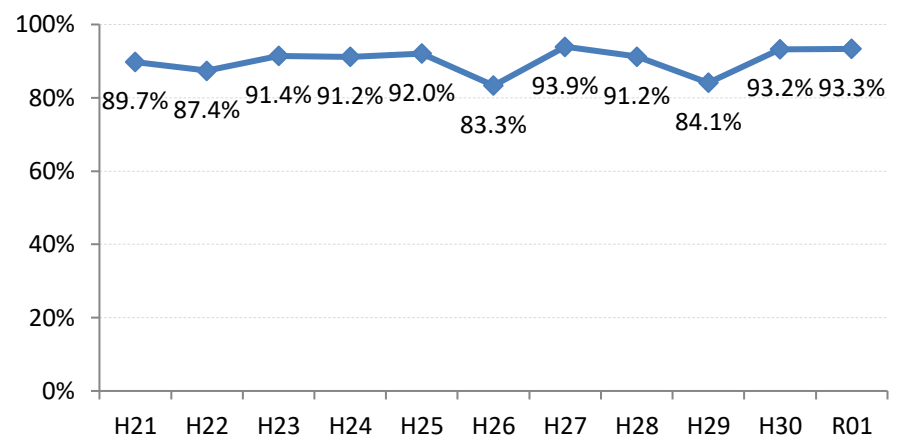

府中市

三次市

庄原市

大竹市

東広島市

廿日市市

安芸高田市

江田島市