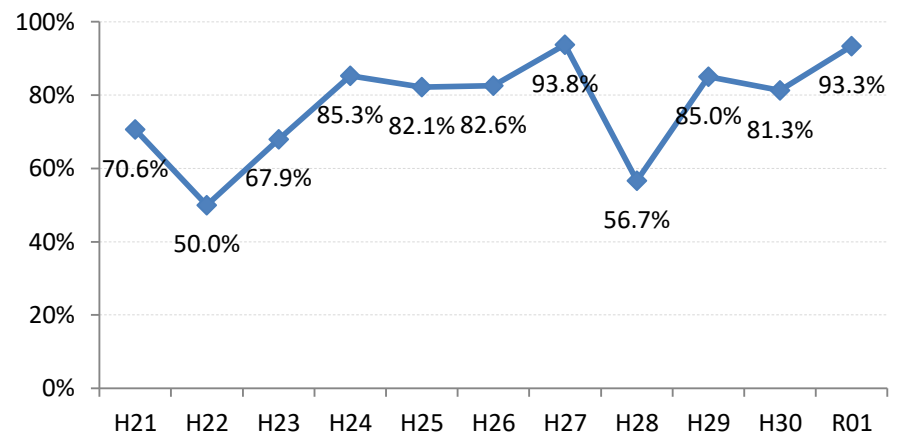

府中町

海田町

熊野町

坂町

安芸太田町

北広島町

大崎上島町

世羅町