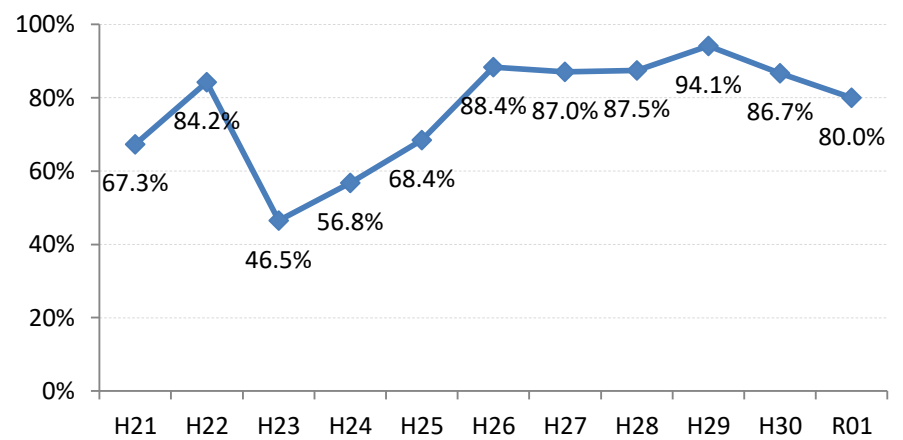

府中町

海田町

熊野町

坂町

安芸太田町

北広島町

大崎上島町

世羅町