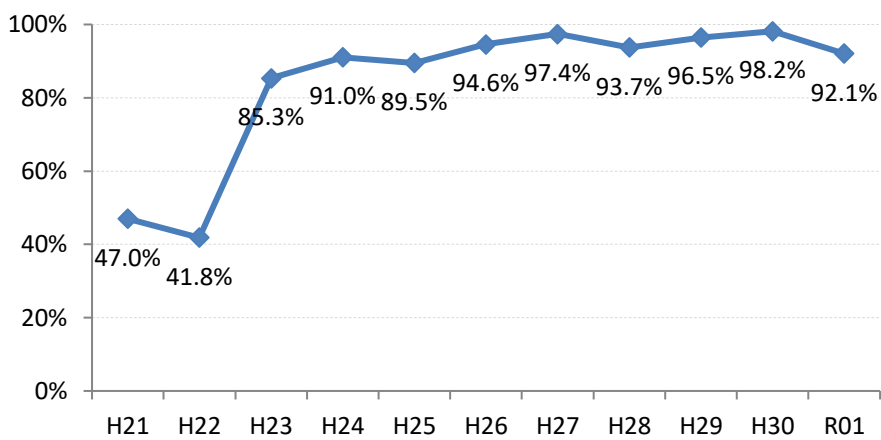

府中市

三次市

庄原市

大竹市

東広島市

廿日市市

安芸高田市

江田島市