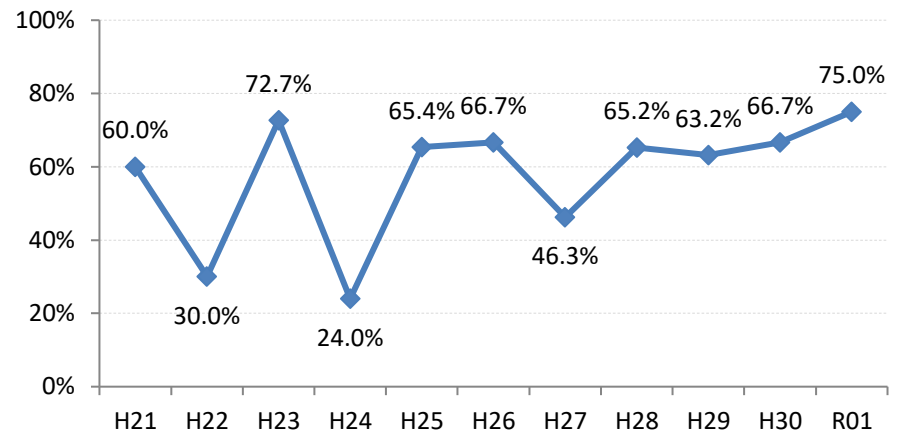

府中町

海田町

熊野町

坂町

安芸太田町

北広島町

大崎上島町

世羅町