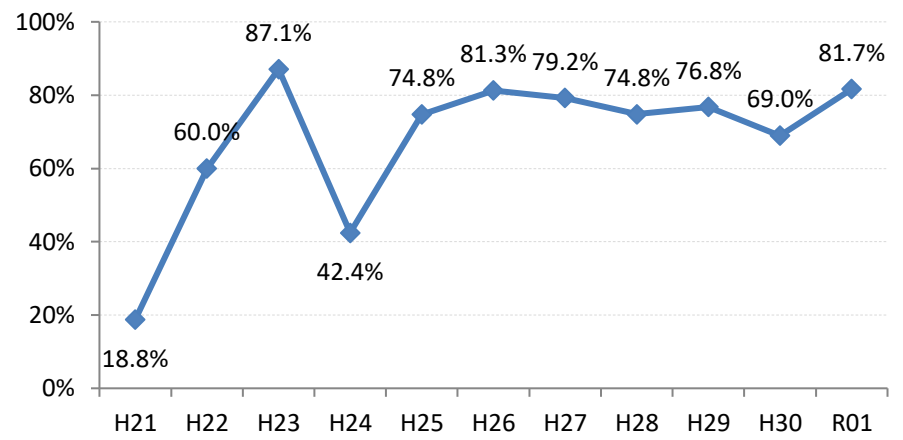

府中市

三次市

庄原市

大竹市

東広島市

廿日市市

安芸高田市

江田島市