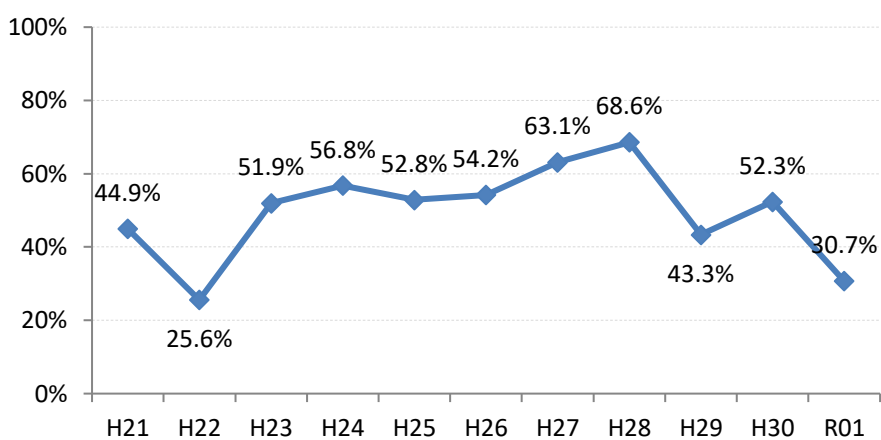

府中市

三次市

庄原市

大竹市

東広島市

廿日市市

安芸高田市

江田島市