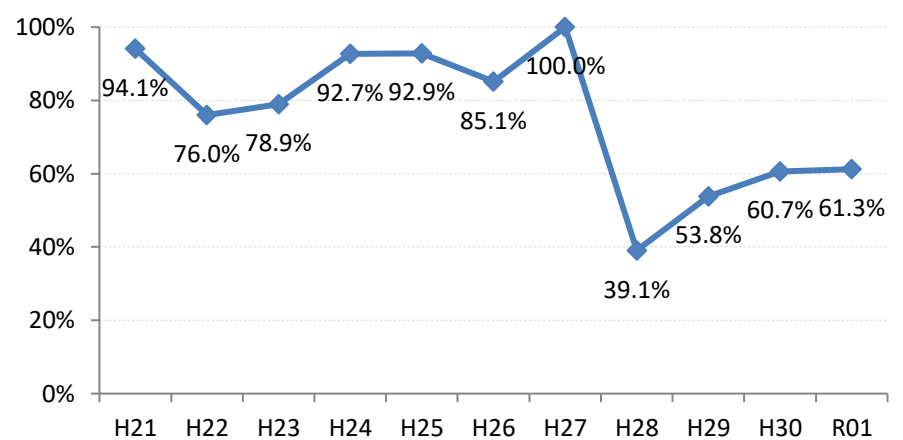

府中市

三次市

庄原市

大竹市

東広島市

廿日市市

安芸高田市

江田島市