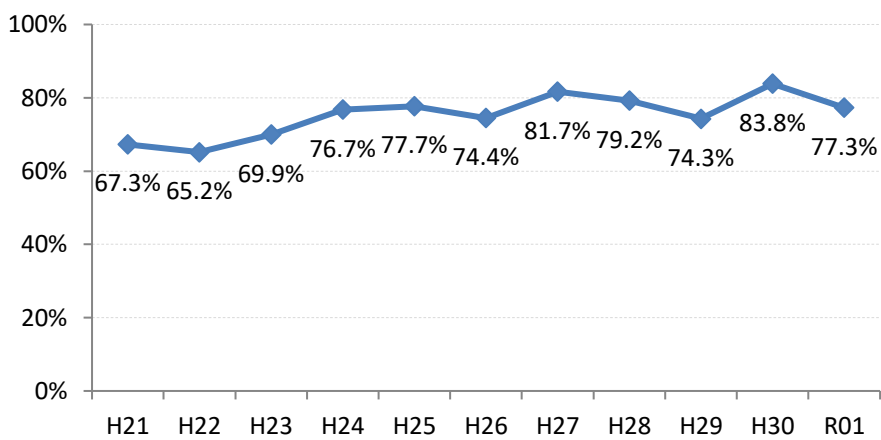

府中市

三次市

庄原市

大竹市

東広島市

廿日市市

安芸高田市

江田島市