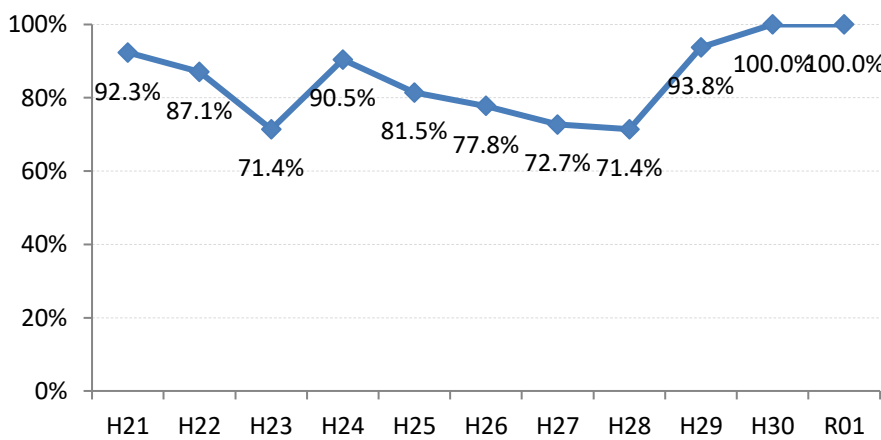

府中町

海田町

熊野町

坂町

安芸太田町

北広島町

大崎上島町

世羅町