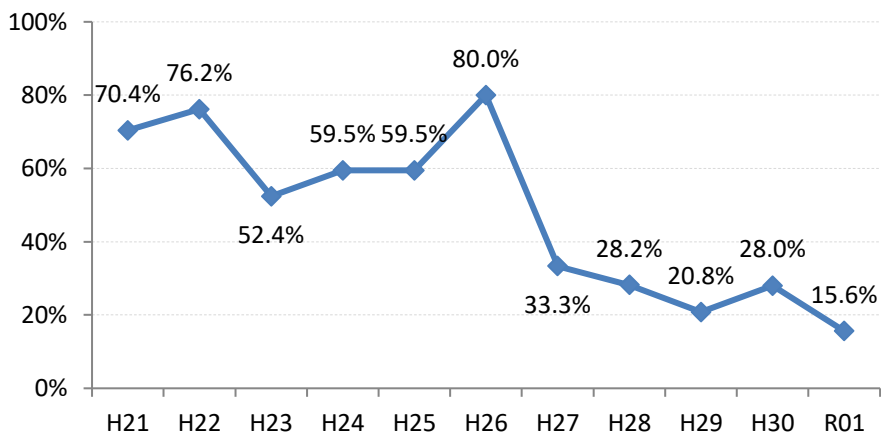

府中町

海田町

熊野町

坂町

安芸太田町

北広島町

大崎上島町

世羅町