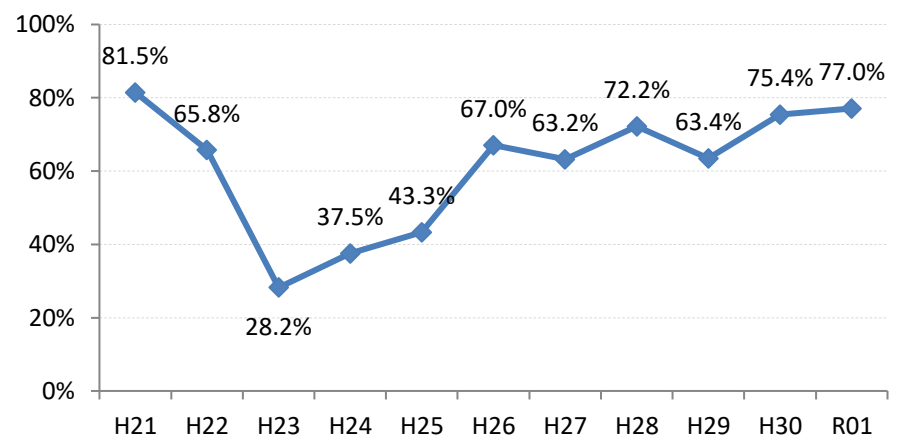

府中町

海田町

熊野町

坂町

安芸太田町

北広島町

大崎上島町

世羅町