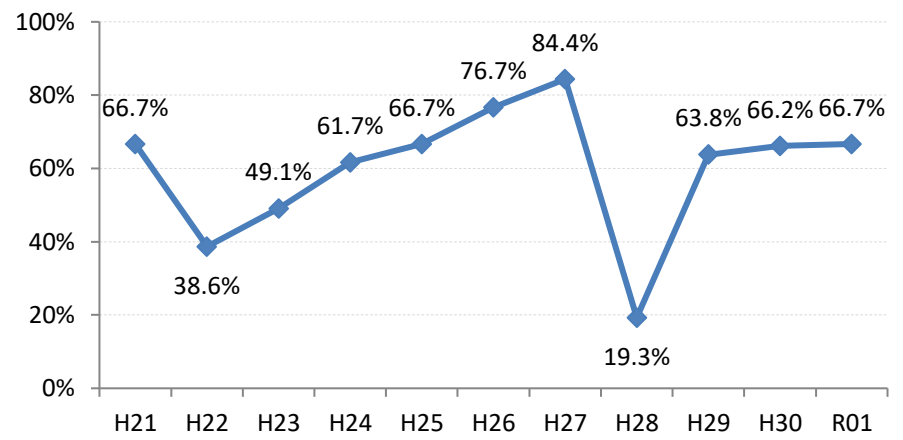

府中町

海田町

熊野町

坂町

安芸太田町

北広島町

大崎上島町

世羅町