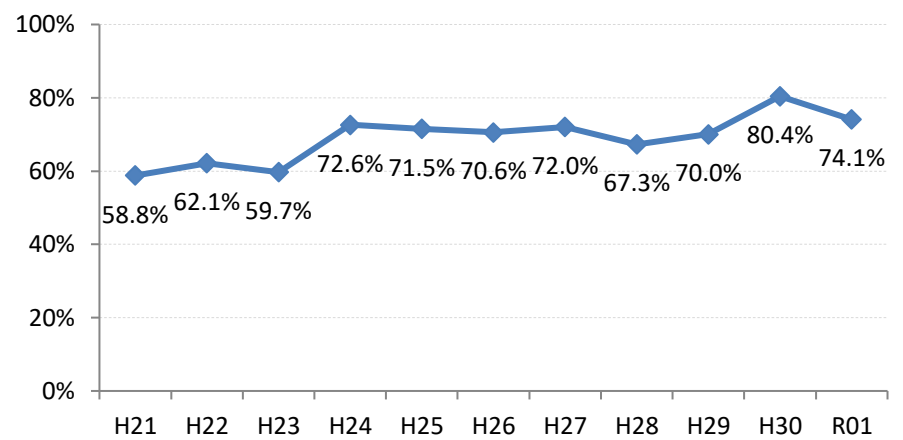

府中市

三次市

庄原市

大竹市

東広島市

廿日市市

安芸高田市

江田島市