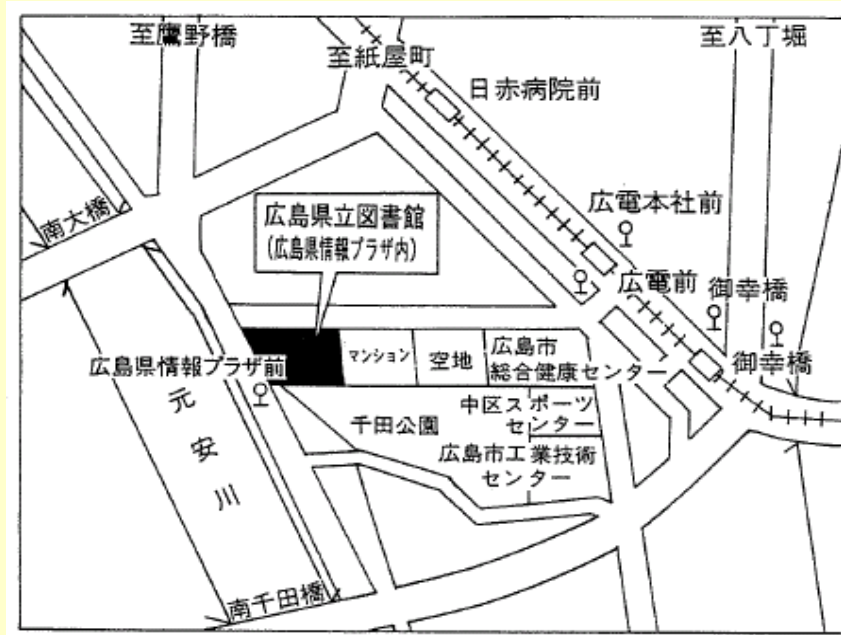

図書館
ホームページ

広島県立図書館への案内

JR広島駅・紙屋町から

バス

- 広島バス 21-2号宇品線
広島港棧橋・グランドプリンスホテル行（ベイシティ経由）
「広島県情報プラザ前」下車
- 広島バス 21-1号宇品線
広島港棧橋・グランドプリンスホテル行（御幸通り経由）
「広電前」下車 西方面に約 500m
- 広島バス 50号東西線
アルパーク行
「広電前」下車 西方面に約 500m

路面電車

- 広島港行（紙屋町東経由）
- 宇品二丁目行（紙屋町西経由）
- 広電本社前行（紙屋町西経由）
「広電本社前」下車 西方面に約 500m