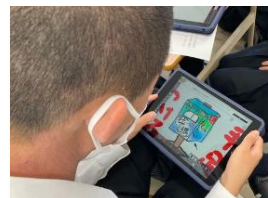

音戸ガチャ

2 デコレーションポスト

1年生が、地元郵便局からの依頼により、音戸町の特産品である牡蠣をテーマに、デコレーションポストのデザインを考えました。

この度、郵便局長をお招きし、生徒が考えたデザインの発表会を行います。今後、優秀作品として選ばれたデザインを基に、音戸町内の郵便ポストがデコレーションされる予定です。

【デザイン発表会】

- ・日時：令和4年6月15日（水） **13時30分～14時20分**
- ・場所：**広島県立音戸高等学校**（呉市音戸町北隠渡一丁目1番1号）