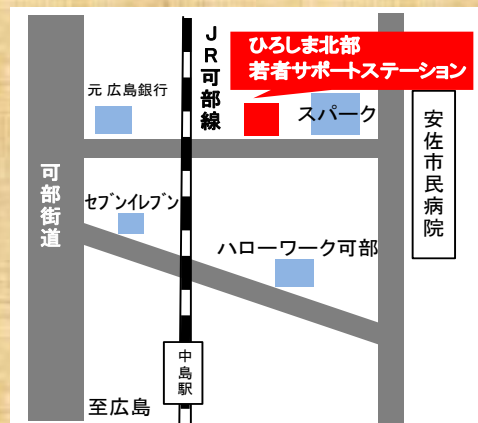

厚生労働省認定事業 自立・就労支援

ひろしま北部 若者サポートステーション
サポステ・プラス

082-516-6557

〒731-0223 広島市安佐北区可部南5丁目13-21

「広島文教大学入口」・「安佐市民病院前」バス停から徒歩約3分
JR可部線「中島駅」から徒歩約7分

ひろしま北部

検索

hiroshima-saposute@roukyou.gr.jp

開所時間

月曜～金曜→9:30～17:00 (土・日・祝日はお休み)

※第1土曜日のみ就職後の相談のため開所

対象

15歳～49歳までの方 (学生を除く) 及びその保護者・ご家族

※ご利用は無料です!