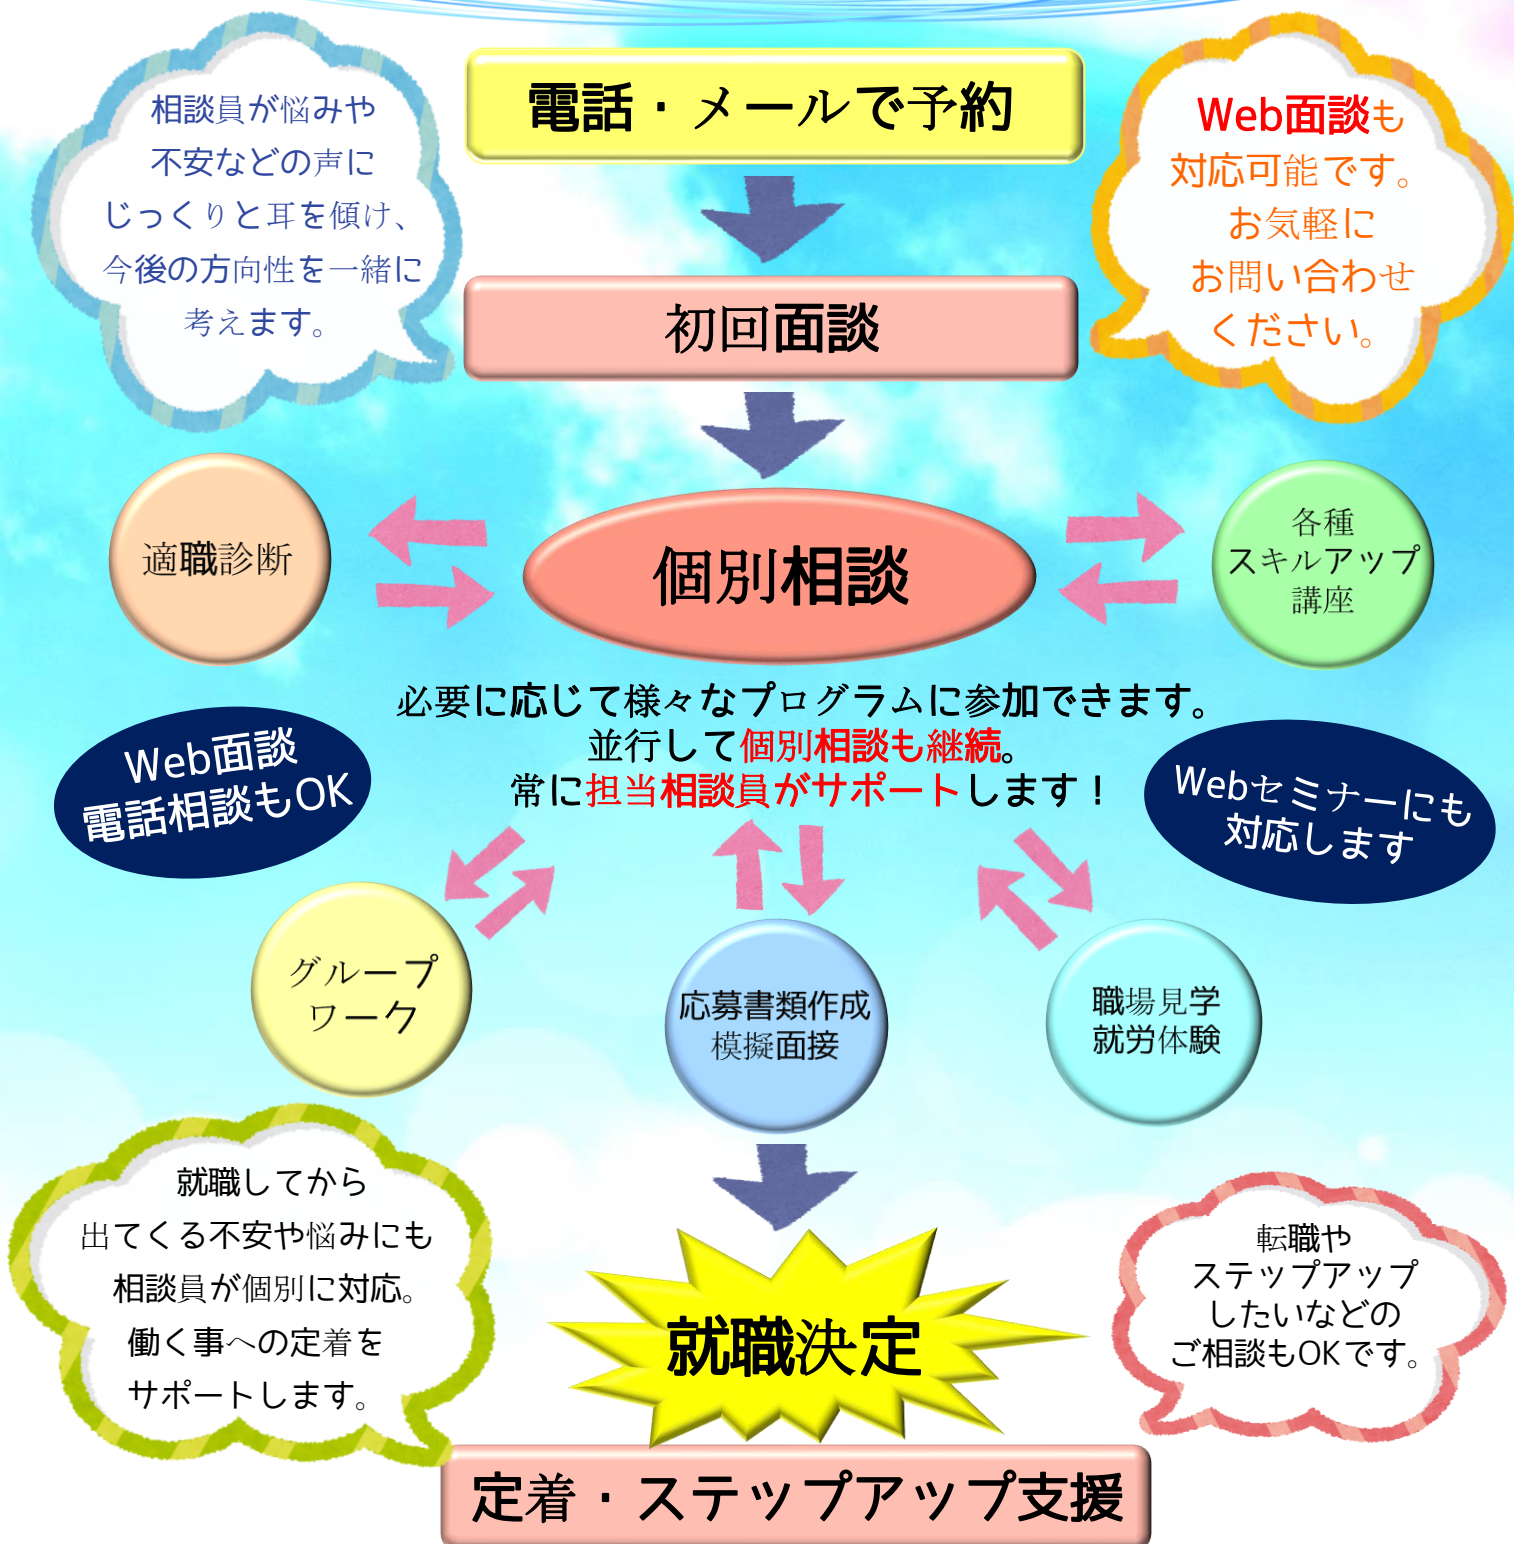

ひろしま北部若者サポートステーション サポステ・プラス サポートの流れ

出張相談会

ハローワーク可部、ハローワーク三次、安佐北区総合福祉センター、安佐南区総合福祉センターにて出張相談会を行っています！！詳しくはお電話でお問い合わせください！

お問い合わせ

ひろしま北部若者サポートステーション サポステ・プラス
TEL : 082-516-6557

※ひろしま北部若者サポートステーションはNPO法人ワーカーズコープが運営する厚生労働省認定事業です。